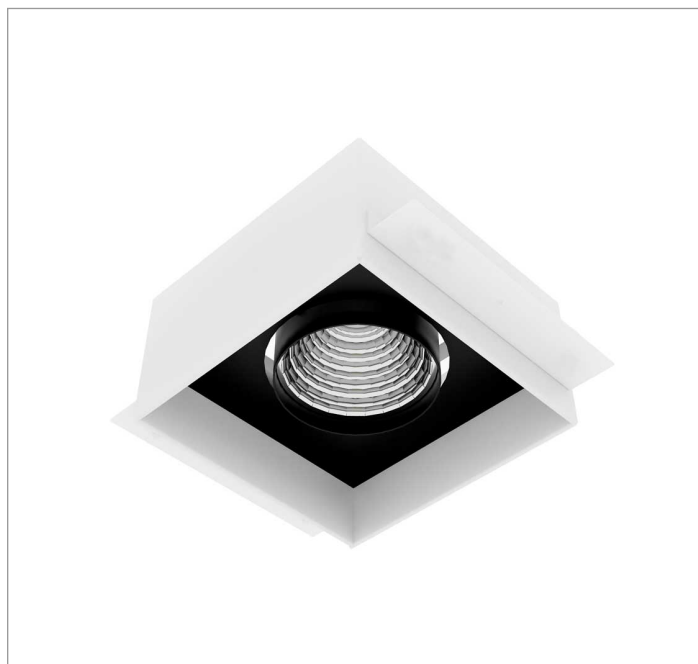

# VENUS QUADRADA EMBUTIR NO-FRAME M GESSO FACHO DIRECIONAVEL 40° 28W COBMAX 3000K IRC90 (OPÇÕESPBE)

datasheet gerado em  
06-05-26

REF.: VENUS-QD-NF-GE-OR140-28-COBMAX-30-90-M-(OPÇÕESPBE)

A = 130mm | B = 160mm | C = 160mm

Luminária quadrada de embutir no-frame em forro de gesso, 28W 3000K IRC>90. Corpo em alumínio. Acabamento Branca, Preta ou Especial. Controle óptico principal através de refletor fecho 40°. Luminária grau de proteção IP-20. Driver corrente constante Liga/Desliga, Triac, 1-10V ou Dali (consultar condições). Tensão de trabalho 220V ou Bivolt.

Aplicação	Ambiente interno
Instalação	Embutir No-Frame Gesso
Altura	130
Largura	160
Comprimento	160
IP	20
Corpo	Alumínio
Cor	Branca, Preta ou Especial
Ótica principal	Refletor
Potência	28W
Fluxo Luminária	2625lm
Intensidade	3721cd
Eficácia	94lm/W
Facho	40°
CCT	3000K
IRC	>90
Tensão	220V ou Bivolt
Dimerização	Liga/Desliga, Dali, 0-10 ou Triac
Garantia	5 anos
UGR	Espaçamento 1m (4H/8H) - <4/<4
Tipo de LED	COBmax
Eficácia do LED	131lm/W
Fluxo Luminoso do LED	3167lm
Potência do LED	24,1W