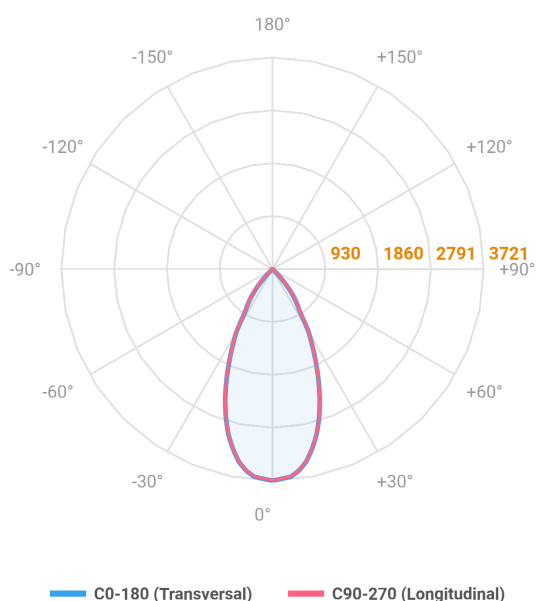

VENUS QUADRADA EMBUTIR NO-FRAME M GESSO FACHO DIRECIONAVEL 40° 28W COBMAX 3000K IRC90 (OPÇÕESPBE)

datasheet gerado em
20-06-26

REF.: VENUS-QD-NF-GE-OR140-28-COBMAX-30-90-M-(OPÇÕESPBE)

A = 130mm | B = 160mm | C = 160mm

Aplicação	Ambiente interno
Instalação	Embutir No-Frame Gesso
Altura	130
Largura	160
Comprimento	160
IP	20
Corpo	Alumínio
Cor	Branca, Preta ou Especial
Ótica principal	Refletor
Potência	28W
Fluxo Luminária	2625lm
Intensidade	3721cd
Eficácia	94lm/W
Facho	40°
CCT	3000K
IRC	>90
Tensão	220V ou Bivolt
Dimerização	Liga/Desliga, Dali, 0-10 ou Triac
Garantia	5 anos
UGR	Espaçamento 1m (4H/8H) - <4/<4
Tipo de LED	COBmax
Eficácia do LED	131lm/W
Fluxo Luminoso do LED	3167lm
Potência do LED	24,1W