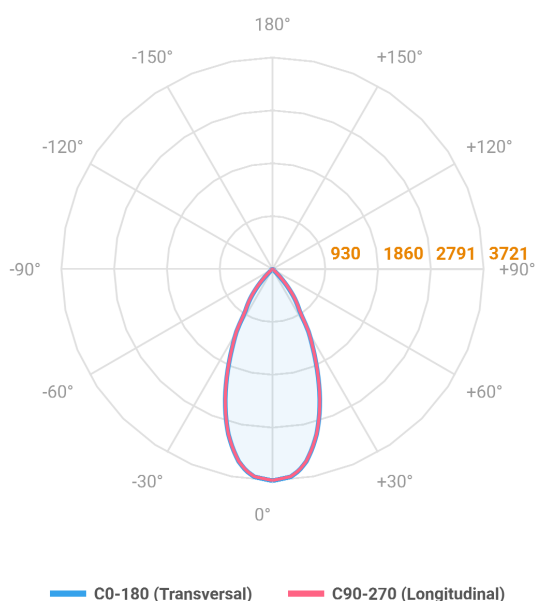

# VENUS QUADRADA EMBUTIR NO-FRAME M GESSO FACHO DIRECIONAVEL 40° 28W COBMAX 3000K IRC90 (OPÇÕESPBE)

datasheet gerado em  
06-05-26

REF.: VENUS-QD-NF-GE-OR140-28-COBMAX-30-90-M-(OPÇÕESPBE)

A = 130mm | B = 160mm | C = 160mm

Luminária quadrada de embutir no-frame em forro de gesso, 28W 3000K IRC>90. Corpo em alumínio. Acabamento Branca, Preta ou Especial. Controle óptico principal através de refletor fecho 40°. Luminária grau de proteção IP-20. Driver corrente constante Liga/Desliga, Triac, 1-10V ou Dali (consultar condições). Tensão de trabalho 220V ou Bivolt.

Aplicação	Ambiente interno
Instalação	Embutir No-Frame Gesso
Altura	130
Largura	160
Comprimento	160
IP	20
Corpo	Alumínio
Cor	Branca, Preta ou Especial
Ótica principal	Refletor
Potência	28W
Fluxo Luminária	2625lm
Intensidade	3721cd
Eficácia	94lm/W
Facho	40°
CCT	3000K
IRC	>90
Tensão	220V ou Bivolt
Dimerização	Liga/Desliga, Dali, 0-10 ou Triac
Garantia	5 anos
UGR	Espaçamento 1m (4H/8H) - <4/<4
Tipo de LED	COBmax
Eficácia do LED	131lm/W
Fluxo Luminoso do LED	3167lm
Potência do LED	24,1W