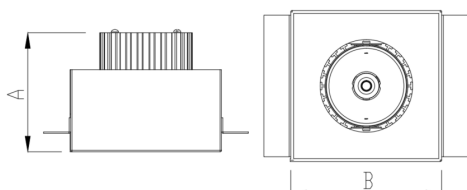

# VENUS QUADRADA EMBUTIR NO-FRAME M GESSO FACHO DIRECIONAVEL 40° 28W COBMAX 3000K IRC90 (OPÇÕESPBE)

datasheet gerado em  
06-05-26

REF.: VENUS-QD-NF-GE-OR140-28-COBMAX-30-90-M-(OPÇÕESPBE)

A = 130mm | B = 160mm | C = 160mm

Luminária quadrada de embutir no-frame em forro de gesso, 28W 3000K IRC>90. Corpo em alumínio. Acabamento Branca, Preta ou Especial. Controle óptico principal através de refletor fecho 40°. Luminária grau de proteção IP-20. Driver corrente constante Liga/Desliga, Triac, 1-10V ou Dali (consultar condições). Tensão de trabalho 220V ou Bivolt.

Aplicação	Ambiente interno
Instalação	Embutir No-Frame Gesso
Altura	130
Largura	160
Comprimento	160
IP	20
Corpo	Alumínio
Cor	Branca, Preta ou Especial
Ótica principal	Refletor
Potência	28W
Fluxo Luminária	2625lm
Intensidade	3721cd
Eficácia	94lm/W
Facho	40°
CCT	3000K
IRC	>90
Tensão	220V ou Bivolt
Dimerização	Liga/Desliga, Dali, 0-10 ou Triac
Garantia	5 anos
UGR	Espaçamento 1m (4H/8H) - <4/<4
Tipo de LED	COBmax
Eficácia do LED	131lm/W
Fluxo Luminoso do LED	3167lm
Potência do LED	24,1W