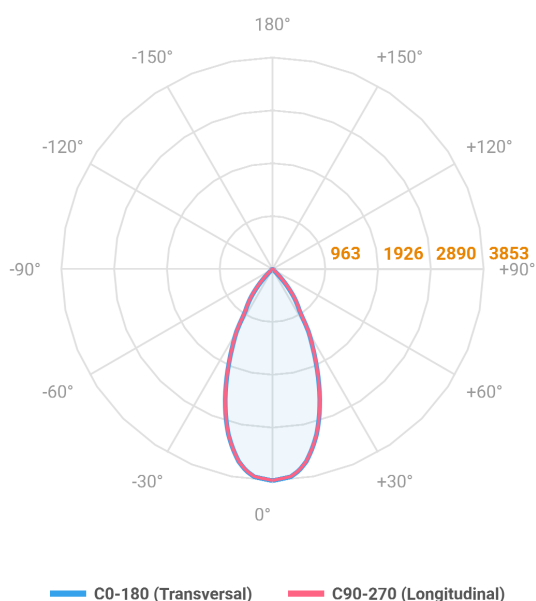

VENUS QUADRADA EMBUTIR NO-FRAME M GESSO FACHO DIRECIONAVEL 40° 28W COBMAX 4000K IRC90 (OPÇÕESPBE)

datasheet gerado em
06-05-26

REF.: VENUS-QD-NF-GE-OR140-28-COBMAX-40-90-M-(OPÇÕESPBE)

A = 130mm | B = 160mm | C = 160mm

Luminária quadrada de embutir no-frame em forro de gesso, 28W 4000K IRC>90. Corpo em alumínio. Acabamento Branca, Preta ou Especial. Controle óptico principal através de refletor fecho 40°. Luminária grau de proteção IP-20. Driver corrente constante Liga/Desliga, Triac, 1-10V ou Dali (consultar condições). Tensão de trabalho 220V ou Bivolt.

Aplicação	Ambiente interno
Instalação	Embutir No-Frame Gesso
Altura	130
Largura	160
Comprimento	160
IP	20
Corpo	Alumínio
Cor	Branca, Preta ou Especial
Ótica principal	Refletor
Potência	28W
Fluxo Luminária	2718lm
Intensidade	3853cd
Eficácia	97lm/W
Facho	40°
CCT	4000K
IRC	>90
Tensão	220V ou Bivolt
Dimerização	Liga/Desliga, Dali, 0-10 ou Triac
Garantia	5 anos
UGR	Espaçamento 1m (4H/8H) - <4/<4
Tipo de LED	COBmax
Eficácia do LED	137lm/W
Fluxo Luminoso do LED	3294lm
Potência do LED	24,1W