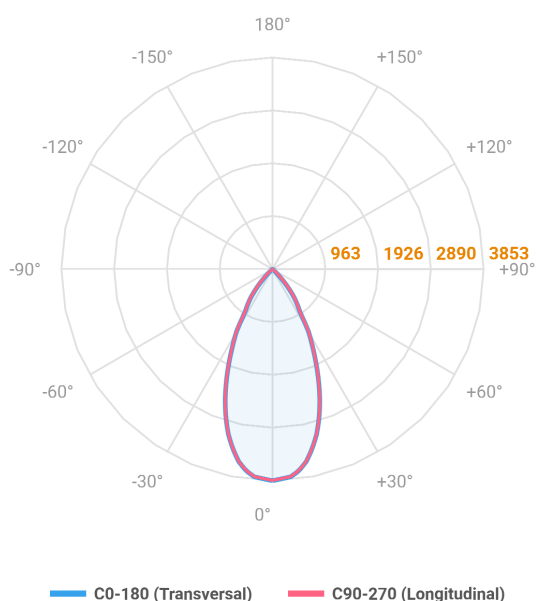

# VENUS QUADRADA EMBUTIR NO-FRAME M GESSO FACHO DIRECIONAVEL 40° 28W COBMAX 4000K IRC90 (OPÇÕESPBE)

datasheet gerado em  
20-06-26

REF.: VENUS-QD-NF-GE-OR140-28-COBMAX-40-90-M-(OPÇÕESPBE)

A = 130mm | B = 160mm | C = 160mm

Aplicação	Ambiente interno
Instalação	Embutir No-Frame Gesso
Altura	130
Largura	160
Comprimento	160
IP	20
Corpo	Alumínio
Cor	Branca, Preta ou Especial
Ótica principal	Refletor
Potência	28W
Fluxo Luminária	2718lm
Intensidade	3853cd
Eficácia	97lm/W
Facho	40°
CCT	4000K
IRC	>90
Tensão	220V ou Bivolt
Dimerização	Liga/Desliga, Dali, 0-10 ou Triac
Garantia	5 anos
UGR	Espaçamento 1m (4H/8H) - <4/<4
Tipo de LED	COBmax
Eficácia do LED	137lm/W
Fluxo Luminoso do LED	3294lm
Potência do LED	24,1W