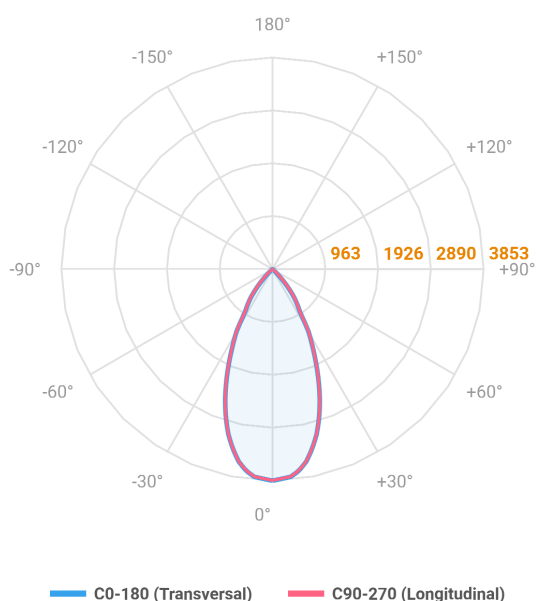

VENUS QUADRADA EMBUTIR NO-FRAME M GESSO FACHO DIRECIONAVEL 40° 28W COBMAX 4000K IRC90 (OPÇÕESPBE)

datasheet gerado em
20-06-26

REF.: VENUS-QD-NF-GE-OR140-28-COBMAX-40-90-M-(OPÇÕESPBE)

A = 130mm | B = 160mm | C = 160mm

Aplicação	Ambiente interno
Instalação	Embutir No-Frame Gesso
Altura	130
Largura	160
Comprimento	160
IP	20
Corpo	Alumínio
Cor	Branca, Preta ou Especial
Ótica principal	Refletor
Potência	28W
Fluxo Luminária	2718lm
Intensidade	3853cd
Eficácia	97lm/W
Facho	40°
CCT	4000K
IRC	>90
Tensão	220V ou Bivolt
Dimerização	Liga/Desliga, Dali, 0-10 ou Triac
Garantia	5 anos
UGR	Espaçamento 1m (4H/8H) - <4/<4
Tipo de LED	COBmax
Eficácia do LED	137lm/W
Fluxo Luminoso do LED	3294lm
Potência do LED	24,1W