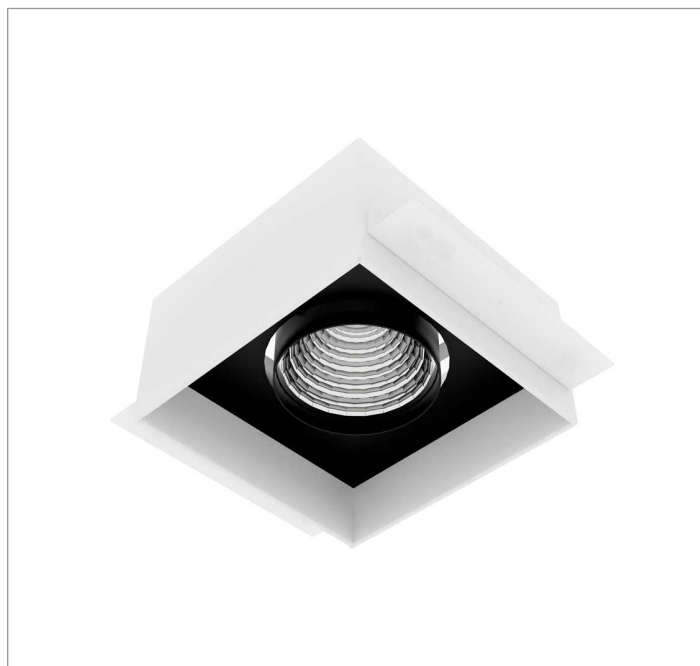

VENUS QUADRADA EMBUTIR NO-FRAME M GESSO FACHO DIRECIONAVEL 40° 28W COBMAX 4000K IRC90 (OPÇÕESPBE)

datasheet gerado em
06-05-26

REF.: VENUS-QD-NF-GE-OR140-28-COBMAX-40-90-M-(OPÇÕESPBE)

A = 130mm | B = 160mm | C = 160mm

Luminária quadrada de embutir no-frame em forro de gesso, 28W 4000K IRC>90. Corpo em alumínio. Acabamento Branca, Preta ou Especial. Controle óptico principal através de refletor fecho 40°. Luminária grau de proteção IP-20. Driver corrente constante Liga/Desliga, Triac, 1-10V ou Dali (consultar condições). Tensão de trabalho 220V ou Bivolt.

Aplicação	Ambiente interno
Instalação	Embutir No-Frame Gesso
Altura	130
Largura	160
Comprimento	160
IP	20
Corpo	Alumínio
Cor	Branca, Preta ou Especial
Ótica principal	Refletor
Potência	28W
Fluxo Luminária	2718lm
Intensidade	3853cd
Eficácia	97lm/W
Facho	40°
CCT	4000K
IRC	>90
Tensão	220V ou Bivolt
Dimerização	Liga/Desliga, Dali, 0-10 ou Triac
Garantia	5 anos
UGR	Espaçamento 1m (4H/8H) - <4/<4
Tipo de LED	COBmax
Eficácia do LED	137lm/W
Fluxo Luminoso do LED	3294lm
Potência do LED	24,1W