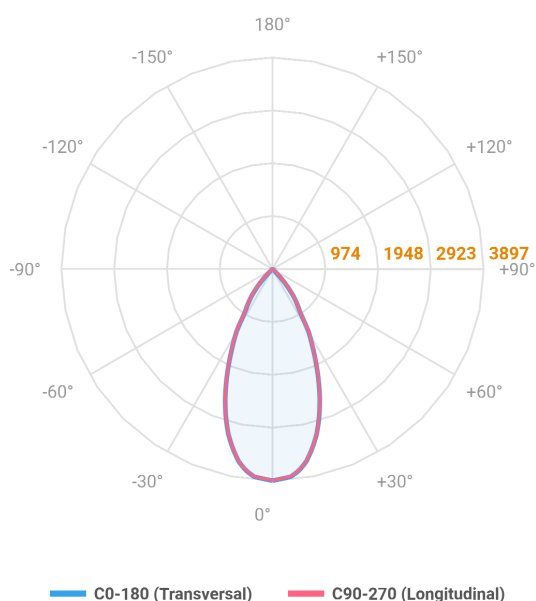

VENUS QUADRADA EMBUTIR NO-FRAME M GESSO FACHO DIRECIONAVEL 40° 42W COBCOMFY 2500K IRC95 (OPÇÕESPBE)

datasheet gerado em
20-06-26

REF.: VENUS-QD-NF-GE-OR140-42-COBCOMFY-25-95-M-(OPÇÕESPBE)

A = 130mm | B = 160mm | C = 160mm

Aplicação	Ambiente interno
Instalação	Embutir No-Frame Gesso
Altura	130
Largura	160
Comprimento	160
IP	20
Corpo	Alumínio
Cor	Branca, Preta ou Especial
Ótica principal	Refletor
Potência	42W
Fluxo Luminária	2749lm
Intensidade	3897cd
Eficácia	65lm/W
Facho	40°
CCT	2500K
IRC	>95
Tensão	220V ou Bivolt
Dimerização	Liga/Desliga, Dali, 0-10 ou Triac
Garantia	5 anos
UGR	Espaçamento 1m (4H/8H) - <4/<4
Tipo de LED	COBcomfy
Eficácia do LED	100lm/W
Fluxo Luminoso do LED	3430lm
Potência do LED	34,3W