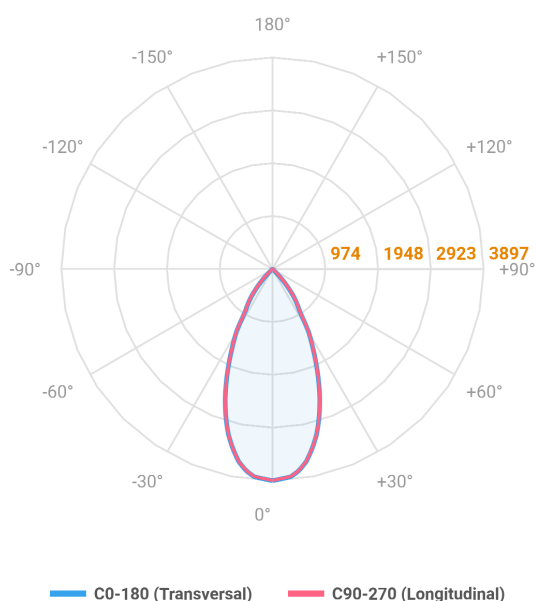

VENUS QUADRADA EMBUTIR NO-FRAME M GESSO FACHO DIRECIONAVEL 40° 42W COBCOMFY 2500K IRC95 (OPÇÃOESPBE)

datasheet gerado em
06-05-26

REF.: VENUS-QD-NF-GE-OR140-42-COBCOMFY-25-95-M-(OPÇÃOESPBE)

A = 130mm | B = 160mm | C = 160mm

Luminária quadrada de embutir no-frame em forro de gesso, 42W 2500K IRC>95. Corpo em alumínio. Acabamento Branca, Preta ou Especial. Controle óptico principal através de refletor fecho 40°. Luminária grau de proteção IP-20. Driver corrente constante Liga/Desliga, Triac, 1-10V ou Dali (consultar condições). Tensão de trabalho 220V ou Bivolt.

Aplicação	Ambiente interno
Instalação	Embutir No-Frame Gesso
Altura	130
Largura	160
Comprimento	160
IP	20
Corpo	Alumínio
Cor	Branca, Preta ou Especial
Ótica principal	Refletor
Potência	42W
Fluxo Luminária	2749lm
Intensidade	3897cd
Eficácia	65lm/W
Facho	40°
CCT	2500K
IRC	>95
Tensão	220V ou Bivolt
Dimerização	Liga/Desliga, Dali, 0-10 ou Triac
Garantia	5 anos
UGR	Espaçamento 1m (4H/8H) - <4/<4
Tipo de LED	COBcomfy
Eficácia do LED	100lm/W
Fluxo Luminoso do LED	3430lm
Potência do LED	34,3W