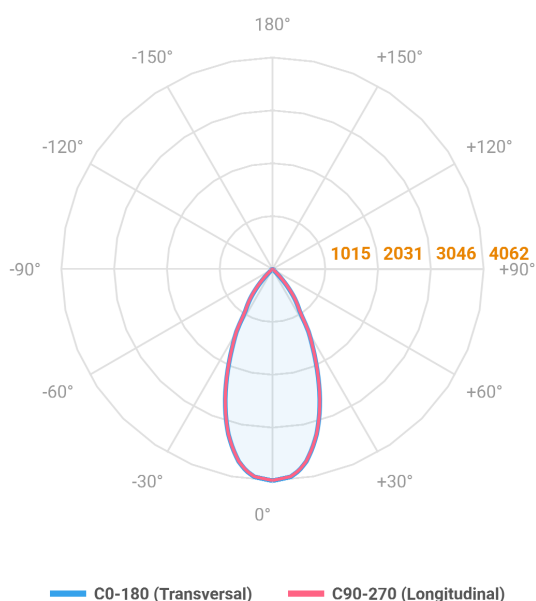

VENUS QUADRADA EMBUTIR NO-FRAME M GESSO FACHO DIRECIONAVEL 40° 42W COBCOMFY 3000K IRC95 (OPÇÕESPBE)

datasheet gerado em
20-06-26

REF.: VENUS-QD-NF-GE-OR140-42-COBCOMFY-30-95-M-(OPÇÕESPBE)

A = 130mm | B = 160mm | C = 160mm

Aplicação	Ambiente interno
Instalação	Embutir No-Frame Gesso
Altura	130
Largura	160
Comprimento	160
IP	20
Corpo	Alumínio
Cor	Branca, Preta ou Especial
Ótica principal	Refletor
Potência	42W
Fluxo Luminária	2866lm
Intensidade	4062cd
Eficácia	68lm/W
Facho	40°
CCT	3000K
IRC	>95
Tensão	220V ou Bivolt
Dimerização	Liga/Desliga, Dali, 0-10 ou Triac
Garantia	5 anos
UGR	Espaçamento 1m (4H/8H) - <4/<4
Tipo de LED	COBcomfy
Eficácia do LED	107lm/W
Fluxo Luminoso do LED	3660lm
Potência do LED	34,3W