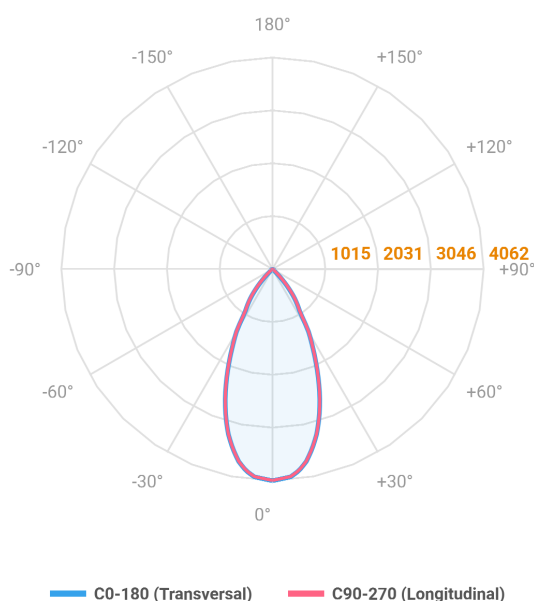

# VENUS QUADRADA EMBUTIR NO-FRAME M GESSO FACHO DIRECIONAVEL 40° 42W COBCOMFY 3000K IRC95 (OPÇÕESPBE)

datasheet gerado em  
06-05-26

REF.: VENUS-QD-NF-GE-OR140-42-COBCOMFY-30-95-M-(OPÇÕESPBE)

A = 130mm | B = 160mm | C = 160mm

Luminária quadrada de embutir no-frame em forro de gesso, 42W 3000K IRC>95. Corpo em alumínio. Acabamento Branca, Preta ou Especial. Controle óptico principal através de refletor fecho 40°. Luminária grau de proteção IP-20. Driver corrente constante Liga/Desliga, Triac, 1-10V ou Dali (consultar condições). Tensão de trabalho 220V ou Bivolt.

Aplicação	Ambiente interno
Instalação	Embutir No-Frame Gesso
Altura	130
Largura	160
Comprimento	160
IP	20
Corpo	Alumínio
Cor	Branca, Preta ou Especial
Ótica principal	Refletor
Potência	42W
Fluxo Luminária	2866lm
Intensidade	4062cd
Eficácia	68lm/W
Facho	40°
CCT	3000K
IRC	>95
Tensão	220V ou Bivolt
Dimerização	Liga/Desliga, Dali, 0-10 ou Triac
Garantia	5 anos
UGR	Espaçamento 1m (4H/8H) - <4/<4
Tipo de LED	COBcomfy
Eficácia do LED	107lm/W
Fluxo Luminoso do LED	3660lm
Potência do LED	34,3W