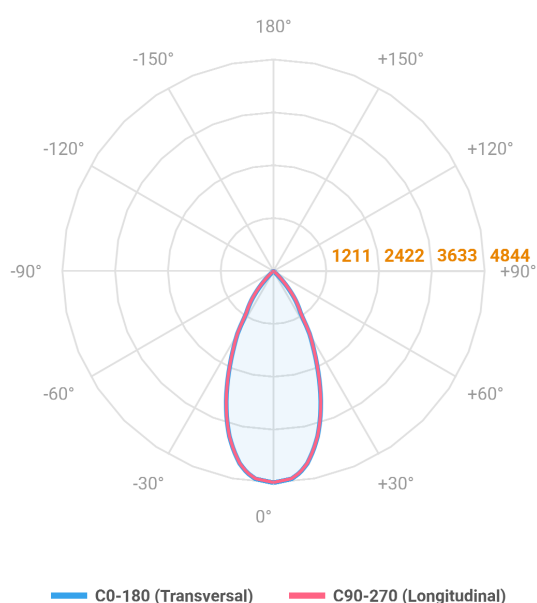

VENUS QUADRADA EMBUTIR NO-FRAME M GESSO FACHO DIRECIONAVEL 40° 42W COBMAX 2700K IRC90 (OPÇÕESPBE)

datasheet gerado em
20-06-26

REF.: VENUS-QD-NF-GE-OR140-42-COBMAX-27-90-M-(OPÇÕESPBE)

A = 130mm | B = 160mm | C = 160mm

Aplicação	Ambiente interno
Instalação	Embutir No-Frame Gesso
Altura	130
Largura	160
Comprimento	160
IP	20
Corpo	Alumínio
Cor	Branca, Preta ou Especial
Ótica principal	Refletor
Potência	42W
Fluxo Luminária	3417lm
Intensidade	4844cd
Eficácia	81lm/W
Facho	40°
CCT	2700K
IRC	>90
Tensão	220V ou Bivolt
Dimerização	Liga/Desliga, Dali, 0-10 ou Triac
Garantia	5 anos
UGR	Espaçamento 1m (4H/8H) - <4/<4
Tipo de LED	COBmax
Eficácia do LED	123lm/W
Fluxo Luminoso do LED	4137lm
Potência do LED	33,5W