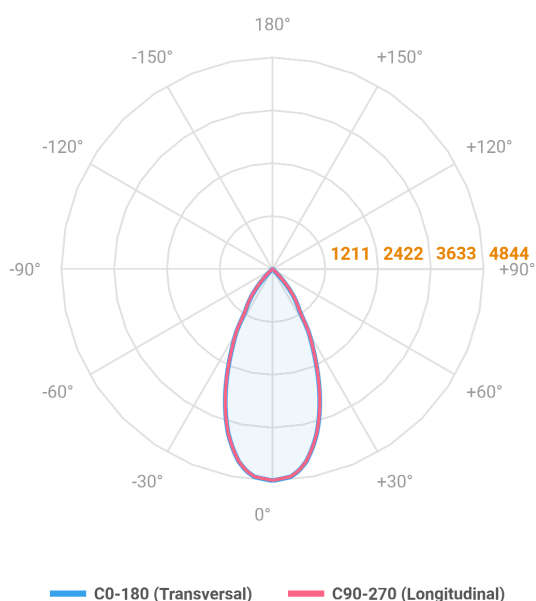

VENUS QUADRADA EMBUTIR NO-FRAME M GESSO FACHO DIRECIONAVEL 40° 42W COBMAX 2700K IRC90 (OPÇÕESPBE)

datasheet gerado em
06-05-26

REF.: VENUS-QD-NF-GE-OR140-42-COBMAX-27-90-M-(OPÇÕESPBE)

A = 130mm | B = 160mm | C = 160mm

Luminária quadrada de embutir no-frame em forro de gesso, 42W 2700K IRC>90. Corpo em alumínio. Acabamento Branca, Preta ou Especial. Controle óptico principal através de refletor facho 40°. Luminária grau de proteção IP-20. Driver corrente constante Liga/Desliga, Triac, 1-10V ou Dali (consultar condições). Tensão de trabalho 220V ou Bivolt.

Aplicação	Ambiente interno
Instalação	Embutir No-Frame Gesso
Altura	130
Largura	160
Comprimento	160
IP	20
Corpo	Alumínio
Cor	Branca, Preta ou Especial
Ótica principal	Refletor
Potência	42W
Fluxo Luminária	3417lm
Intensidade	4844cd
Eficácia	81lm/W
Facho	40°
CCT	2700K
IRC	>90
Tensão	220V ou Bivolt
Dimerização	Liga/Desliga, Dali, 0-10 ou Triac
Garantia	5 anos
UGR	Espaçamento 1m (4H/8H) - <4/<4
Tipo de LED	COBmax
Eficácia do LED	123lm/W
Fluxo Luminoso do LED	4137lm
Potência do LED	33,5W