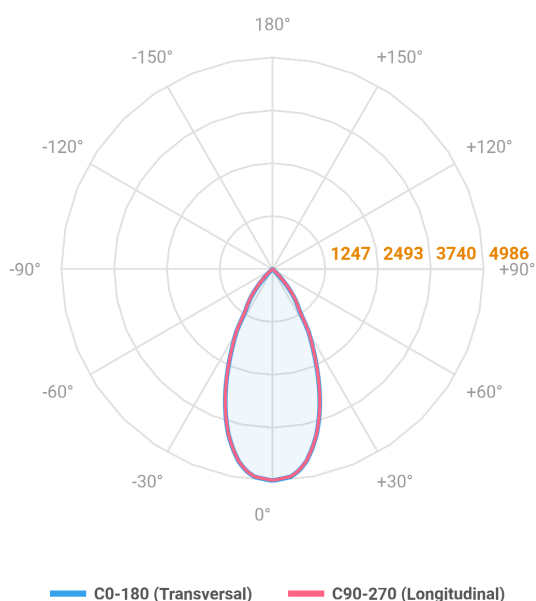

VENUS QUADRADA EMBUTIR NO-FRAME M GESSO FACHO DIRECIONAVEL 40° 42W COBMAX 3000K IRC90 (OPÇÕESPBE)

datasheet gerado em
20-06-26

REF.: VENUS-QD-NF-GE-OR140-42-COBMAX-30-90-M-(OPÇÕESPBE)

A = 130mm | B = 160mm | C = 160mm

| | |
|-----------------------|-----------------------------------|
| Aplicação | Ambiente interno |
| Instalação | Embutir No-Frame Gesso |
| Altura | 130 |
| Largura | 160 |
| Comprimento | 160 |
| IP | 20 |
| Corpo | Alumínio |
| Cor | Branca, Preta ou Especial |
| Ótica principal | Refletor |
| Potência | 42W |
| Fluxo Luminária | 3518lm |
| Intensidade | 4986cd |
| Eficácia | 84lm/W |
| Facho | 40° |
| CCT | 3000K |
| IRC | >90 |
| Tensão | 220V ou Bivolt |
| Dimerização | Liga/Desliga, Dali, 0-10 ou Triac |
| Garantia | 5 anos |
| UGR | Espaçamento 1m (4H/8H) - <5/<5 |
| Tipo de LED | COBmax |
| Eficácia do LED | 130lm/W |
| Fluxo Luminoso do LED | 4368lm |
| Potência do LED | 33,5W |