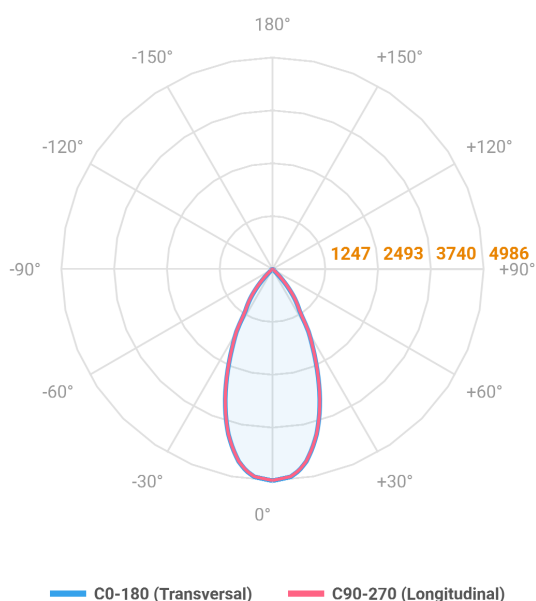

VENUS QUADRADA EMBUTIR NO-FRAME M GESSO FACHO DIRECIONAVEL 40° 42W COBMAX 3000K IRC90 (OPÇÕESPBE)

datasheet gerado em
06-05-26

REF.: VENUS-QD-NF-GE-OR140-42-COBMAX-30-90-M-(OPÇÕESPBE)

A = 130mm | B = 160mm | C = 160mm

Luminária quadrada de embutir no-frame em forro de gesso, 42W 3000K IRC>90. Corpo em alumínio. Acabamento Branca, Preta ou Especial. Controle óptico principal através de refletor fecho 40°. Luminária grau de proteção IP-20. Driver corrente constante Liga/Desliga, Triac, 1-10V ou Dali (consultar condições). Tensão de trabalho 220V ou Bivolt.

Aplicação	Ambiente interno
Instalação	Embutir No-Frame Gesso
Altura	130
Largura	160
Comprimento	160
IP	20
Corpo	Alumínio
Cor	Branca, Preta ou Especial
Ótica principal	Refletor
Potência	42W
Fluxo Luminária	3518lm
Intensidade	4986cd
Eficácia	84lm/W
Facho	40°
CCT	3000K
IRC	>90
Tensão	220V ou Bivolt
Dimerização	Liga/Desliga, Dali, 0-10 ou Triac
Garantia	5 anos
UGR	Espaçamento 1m (4H/8H) - <5/<5
Tipo de LED	COBmax
Eficácia do LED	130lm/W
Fluxo Luminoso do LED	4368lm
Potência do LED	33,5W