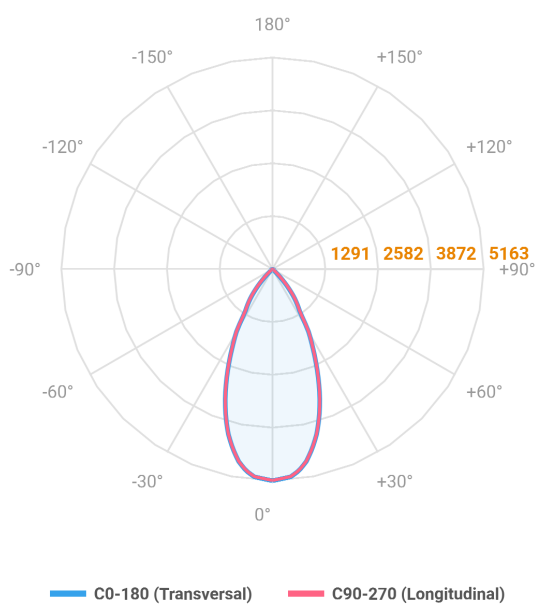

# VENUS QUADRADA EMBUTIR NO-FRAME M GESSO FACHO DIRECIONAVEL 40° 42W COBMAX 4000K IRC90 (OPÇÕESPBE)

datasheet gerado em  
20-06-26

REF.: VENUS-QD-NF-GE-OR140-42-COBMAX-40-90-M-(OPÇÕESPBE)

A = 130mm | B = 160mm | C = 160mm

Aplicação	Ambiente interno
Instalação	Embutir No-Frame Gesso
Altura	130
Largura	160
Comprimento	160
IP	20
Corpo	Alumínio
Cor	Branca, Preta ou Especial
Ótica principal	Refletor
Potência	42W
Fluxo Luminária	3643lm
Intensidade	5163cd
Eficácia	87lm/W
Facho	40°
CCT	4000K
IRC	>90
Tensão	220V ou Bivolt
Dimerização	Liga/Desliga, Dali, 0-10 ou Triac
Garantia	5 anos
UGR	Espaçamento 1m (4H/8H) - <5/<5
Tipo de LED	COBmax
Eficácia do LED	133lm/W
Fluxo Luminoso do LED	4469lm
Potência do LED	33,5W