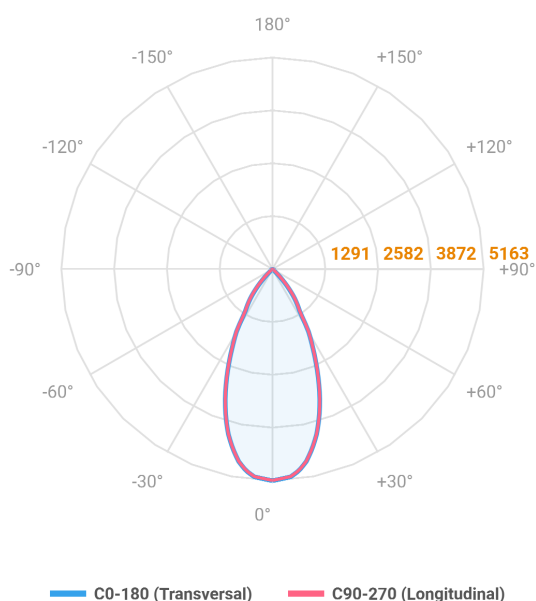

# VENUS QUADRADA EMBUTIR NO-FRAME M GESSO FACHO DIRECIONAVEL 40° 42W COBMAX 4000K IRC90 (OPÇÕESPBE)

datasheet gerado em  
06-05-26

REF.: VENUS-QD-NF-GE-OR140-42-COBMAX-40-90-M-(OPÇÕESPBE)

A = 130mm | B = 160mm | C = 160mm

Luminária quadrada de embutir no-frame em forro de gesso, 42W 4000K IRC>90. Corpo em alumínio. Acabamento Branca, Preta ou Especial. Controle óptico principal através de refletor fecho 40°. Luminária grau de proteção IP-20. Driver corrente constante Liga/Desliga, Triac, 1-10V ou Dali (consultar condições). Tensão de trabalho 220V ou Bivolt.

Aplicação	Ambiente interno
Instalação	Embutir No-Frame Gesso
Altura	130
Largura	160
Comprimento	160
IP	20
Corpo	Alumínio
Cor	Branca, Preta ou Especial
Ótica principal	Refletor
Potência	42W
Fluxo Luminária	3643lm
Intensidade	5163cd
Eficácia	87lm/W
Facho	40°
CCT	4000K
IRC	>90
Tensão	220V ou Bivolt
Dimerização	Liga/Desliga, Dali, 0-10 ou Triac
Garantia	5 anos
UGR	Espaçamento 1m (4H/8H) - <5/<5
Tipo de LED	COBmax
Eficácia do LED	133lm/W
Fluxo Luminoso do LED	4469lm
Potência do LED	33,5W