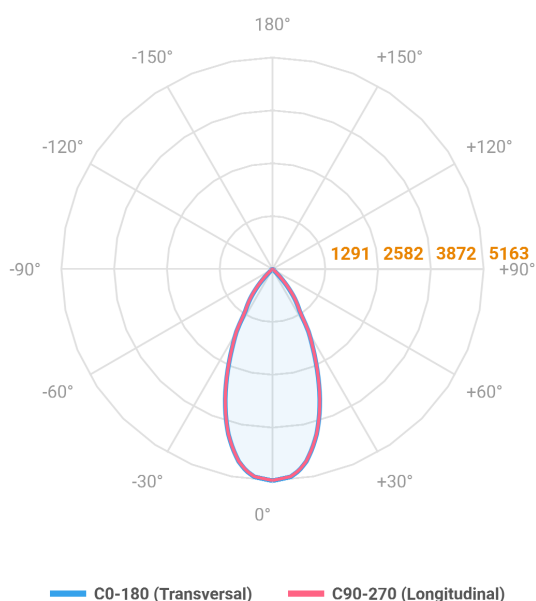

VENUS QUADRADA EMBUTIR NO-FRAME M GESSO FACHO DIRECIONAVEL 40° 42W COBMAX 4000K IRC90 (OPÇÕESPBE)

datasheet gerado em
20-06-26

REF.: VENUS-QD-NF-GE-OR140-42-COBMAX-40-90-M-(OPÇÕESPBE)

A = 130mm | B = 160mm | C = 160mm

Aplicação	Ambiente interno
Instalação	Embutir No-Frame Gesso
Altura	130
Largura	160
Comprimento	160
IP	20
Corpo	Alumínio
Cor	Branca, Preta ou Especial
Ótica principal	Refletor
Potência	42W
Fluxo Luminária	3643lm
Intensidade	5163cd
Eficácia	87lm/W
Facho	40°
CCT	4000K
IRC	>90
Tensão	220V ou Bivolt
Dimerização	Liga/Desliga, Dali, 0-10 ou Triac
Garantia	5 anos
UGR	Espaçamento 1m (4H/8H) - <5/<5
Tipo de LED	COBmax
Eficácia do LED	133lm/W
Fluxo Luminoso do LED	4469lm
Potência do LED	33,5W