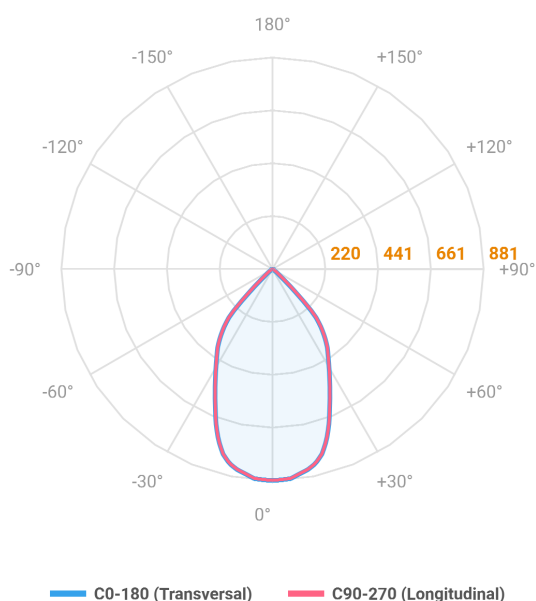

VENUS QUADRADA EMBUTIR NO-FRAME M GESSO FACHO DIRECIONAVEL 60° 14W COBCOMFY 2500K IRC95 (OPÇÕESPBE)

datasheet gerado em
20-06-26

REF.: VENUS-QD-NF-GE-OR160-14-COBCOMFY-25-95-M-(OPÇÕESPBE)

A = 130mm | B = 160mm | C = 160mm

Aplicação	Ambiente interno
Instalação	Embutir No-Frame Gesso
Altura	130
Largura	160
Comprimento	160
IP	20
Corpo	Alumínio
Cor	Branca, Preta ou Especial
Ótica principal	Refletor
Potência	14W
Fluxo Luminária	943lm
Intensidade	881cd
Eficácia	67lm/W
Facho	60°
CCT	2500K
IRC	>95
Tensão	220V ou Bivolt
Dimerização	Liga/Desliga, Dali, 0-10 ou Triac
Garantia	5 anos
UGR	Espaçamento 1m (4H/8H) - <6/<6
Tipo de LED	COBcomfy
Eficácia do LED	97lm/W
Fluxo Luminoso do LED	1226lm
Potência do LED	12,6W