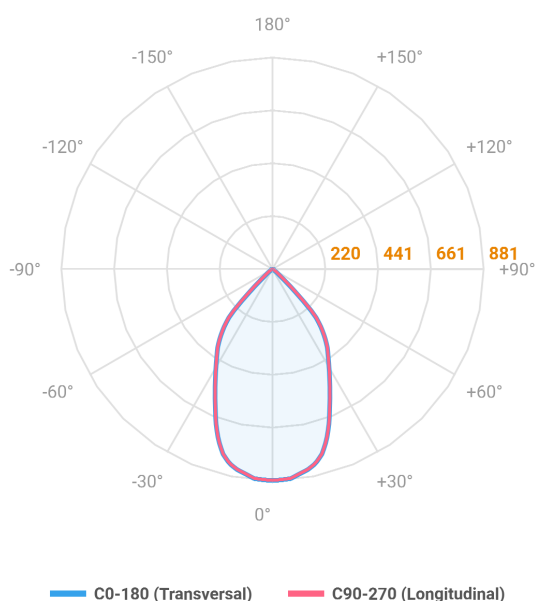

# VENUS QUADRADA EMBUTIR NO-FRAME M GESSO FACHO DIRECIONAVEL 60° 14W COBCOMFY 2500K IRC95 (OPÇÃOESPBE)

datasheet gerado em  
06-05-26

REF.: VENUS-QD-NF-GE-OR160-14-COBCOMFY-25-95-M-(OPÇÃOESPBE)

A = 130mm | B = 160mm | C = 160mm

Luminária quadrada de embutir no-frame em forro de gesso, 14W 2500K IRC>95. Corpo em alumínio. Acabamento Branca, Preta ou Especial. Controle óptico principal através de refletor fecho 60°. Luminária grau de proteção IP-20. Driver corrente constante Liga/Desliga, Triac, 1-10V ou Dali (consultar condições). Tensão de trabalho 220V ou Bivolt.

Aplicação	Ambiente interno
Instalação	Embutir No-Frame Gesso
Altura	130
Largura	160
Comprimento	160
IP	20
Corpo	Alumínio
Cor	Branca, Preta ou Especial
Ótica principal	Refletor
Potência	14W
Fluxo Luminária	943lm
Intensidade	881 cd
Eficácia	67lm/W
Facho	60°
CCT	2500K
IRC	>95
Tensão	220V ou Bivolt
Dimerização	Liga/Desliga, Dali, 0-10 ou Triac
Garantia	5 anos
UGR	Espaçamento 1m (4H/8H) - <6/<6
Tipo de LED	COBcomfy
Eficácia do LED	97lm/W
Fluxo Luminoso do LED	1226lm
Potência do LED	12,6W