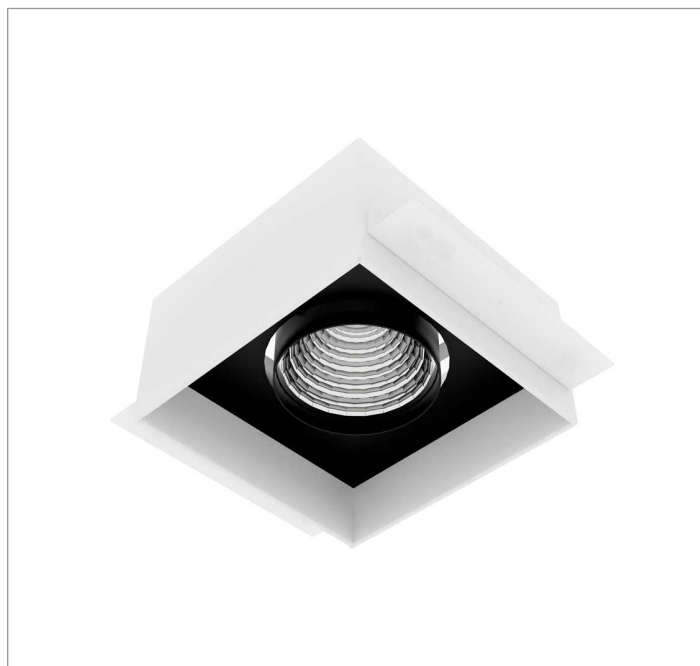

VENUS QUADRADA EMBUTIR NO-FRAME M GESSO FACHO DIRECIONAVEL 60° 14W COBCOMFY 3000K IRC95 (OPÇÕESPBE)

datasheet gerado em
06-05-26

REF.: VENUS-QD-NF-GE-OR160-14-COBCOMFY-30-95-M-(OPÇÕESPBE)

A = 130mm | B = 160mm | C = 160mm

Luminária quadrada de embutir no-frame em forro de gesso, 14W 3000K IRC>95. Corpo em alumínio. Acabamento Branca, Preta ou Especial. Controle óptico principal através de refletor fecho 60°. Luminária grau de proteção IP-20. Driver corrente constante Liga/Desliga, Triac, 1-10V ou Dali (consultar condições). Tensão de trabalho 220V ou Bivolt.

Aplicação	Ambiente interno
Instalação	Embutir No-Frame Gesso
Altura	130
Largura	160
Comprimento	160
IP	20
Corpo	Alumínio
Cor	Branca, Preta ou Especial
Ótica principal	Refletor
Potência	14W
Fluxo Luminária	983lm
Intensidade	918cd
Eficácia	70lm/W
Facho	60°
CCT	3000K
IRC	>95
Tensão	220V ou Bivolt
Dimerização	Liga/Desliga, Dali, 0-10 ou Triac
Garantia	5 anos
UGR	Espaçamento 1m (4H/8H) - <6/<6
Tipo de LED	COBcomfy
Eficácia do LED	93lm/W
Fluxo Luminoso do LED	1178lm
Potência do LED	12,6W