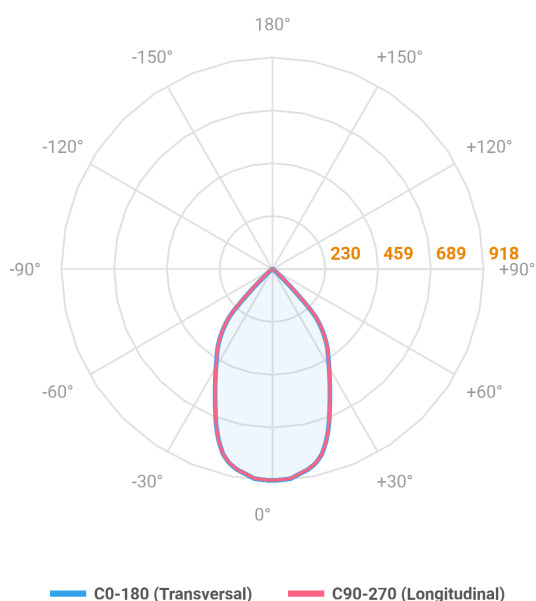

VENUS QUADRADA EMBUTIR NO-FRAME M GESSO FACHO DIRECIONAVEL 60° 14W COBCOMFY 3000K IRC95 (OPÇÕESPBE)

datasheet gerado em
06-05-26

REF.: VENUS-QD-NF-GE-OR160-14-COBCOMFY-30-95-M-(OPÇÕESPBE)

A = 130mm | B = 160mm | C = 160mm

Luminária quadrada de embutir no-frame em forro de gesso, 14W 3000K IRC>95. Corpo em alumínio. Acabamento Branca, Preta ou Especial. Controle óptico principal através de refletor fecho 60°. Luminária grau de proteção IP-20. Driver corrente constante Liga/Desliga, Triac, 1-10V ou Dali (consultar condições). Tensão de trabalho 220V ou Bivolt.

Aplicação	Ambiente interno
Instalação	Embutir No-Frame Gesso
Altura	130
Largura	160
Comprimento	160
IP	20
Corpo	Alumínio
Cor	Branca, Preta ou Especial
Ótica principal	Refletor
Potência	14W
Fluxo Luminária	983lm
Intensidade	918cd
Eficácia	70lm/W
Facho	60°
CCT	3000K
IRC	>95
Tensão	220V ou Bivolt
Dimerização	Liga/Desliga, Dali, 0-10 ou Triac
Garantia	5 anos
UGR	Espaçamento 1m (4H/8H) - <6/<6
Tipo de LED	COBcomfy
Eficácia do LED	93lm/W
Fluxo Luminoso do LED	1178lm
Potência do LED	12,6W