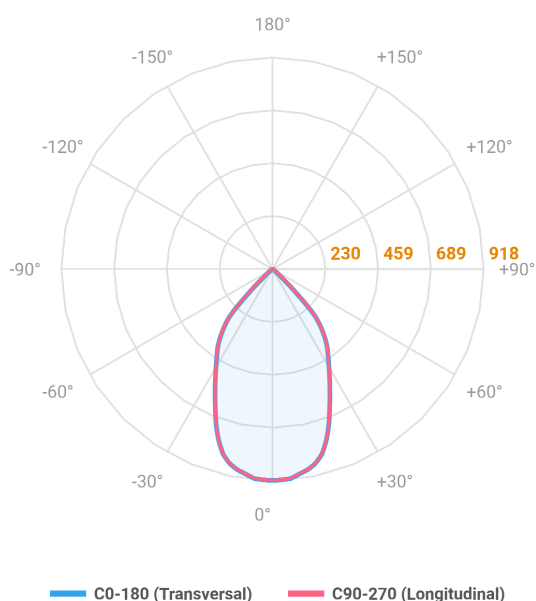

VENUS QUADRADA EMBUTIR NO-FRAME M GESSO FACHO DIRECIONAVEL 60° 14W COBCOMFY 3000K IRC95 (OPÇÕESPBE)

datasheet gerado em
20-06-26

REF.: VENUS-QD-NF-GE-OR160-14-COBCOMFY-30-95-M-(OPÇÕESPBE)

A = 130mm | B = 160mm | C = 160mm

Aplicação	Ambiente interno
Instalação	Embutir No-Frame Gesso
Altura	130
Largura	160
Comprimento	160
IP	20
Corpo	Alumínio
Cor	Branca, Preta ou Especial
Ótica principal	Refletor
Potência	14W
Fluxo Luminária	983lm
Intensidade	918cd
Eficácia	70lm/W
Facho	60°
CCT	3000K
IRC	>95
Tensão	220V ou Bivolt
Dimerização	Liga/Desliga, Dali, 0-10 ou Triac
Garantia	5 anos
UGR	Espaçamento 1m (4H/8H) - <6/<6
Tipo de LED	COBcomfy
Eficácia do LED	93lm/W
Fluxo Luminoso do LED	1178lm
Potência do LED	12,6W