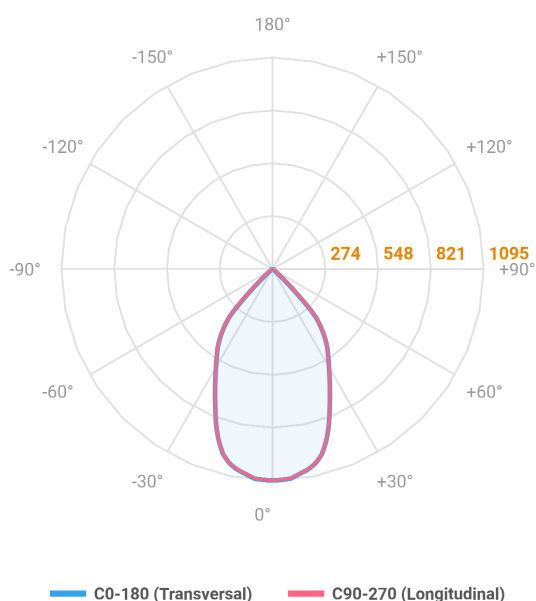

VENUS QUADRADA EMBUTIR NO-FRAME M GESSO FACHO DIRECIONAVEL 60° 14W COBMAX 2700K IRC90 (OPÇÃOESPBE)

datasheet gerado em
20-06-26

REF.: VENUS-QD-NF-GE-OR160-14-COBMAX-27-90-M-(OPÇÃOESPBE)

A = 130mm | B = 160mm | C = 160mm

Aplicação	Ambiente interno
Instalação	Embutir No-Frame Gesso
Altura	130
Largura	160
Comprimento	160
IP	20
Corpo	Alumínio
Cor	Branca, Preta ou Especial
Ótica principal	Refletor
Potência	14W
Fluxo Luminária	1172lm
Intensidade	1095cd
Eficácia	84lm/W
Facho	60°
CCT	2700K
IRC	>90
Tensão	220V ou Bivolt
Dimerização	Liga/Desliga, Dali, 0-10 ou Triac
Garantia	5 anos
UGR	Espaçamento 1m (4H/8H) - <7/<7
Tipo de LED	COBmax
Eficácia do LED	130lm/W
Fluxo Luminoso do LED	1543lm
Potência do LED	11,9W