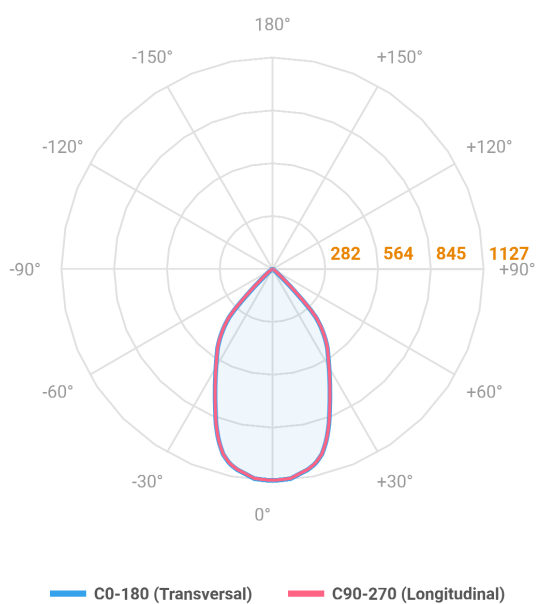

# VENUS QUADRADA EMBUTIR NO-FRAME M GESSO FACHO DIRECIONAVEL 60° 14W COBMAX 3000K IRC90 (OPÇÕESPBE)

datasheet gerado em  
20-06-26

REF.: VENUS-QD-NF-GE-OR160-14-COBMAX-30-90-M-(OPÇÕESPBE)

A = 130mm | B = 160mm | C = 160mm

|                       |                                   |
|-----------------------|-----------------------------------|
| Aplicação             | Ambiente interno                  |
| Instalação            | Embutir No-Frame Gesso            |
| Altura                | 130                               |
| Largura               | 160                               |
| Comprimento           | 160                               |
| IP                    | 20                                |
| Corpo                 | Alumínio                          |
| Cor                   | Branca, Preta ou Especial         |
| Ótica principal       | Refletor                          |
| Potência              | 14W                               |
| Fluxo Luminária       | 1207lm                            |
| Intensidade           | 1127cd                            |
| Eficácia              | 86lm/W                            |
| Facho                 | 60°                               |
| CCT                   | 3000K                             |
| IRC                   | >90                               |
| Tensão                | 220V ou Bivolt                    |
| Dimerização           | Liga/Desliga, Dali, 0-10 ou Triac |
| Garantia              | 5 anos                            |
| UGR                   | Espaçamento 1m (4H/8H) - <7/<7    |
| Tipo de LED           | COBmax                            |
| Eficácia do LED       | 126lm/W                           |
| Fluxo Luminoso do LED | 1505lm                            |
| Potência do LED       | 11,9W                             |