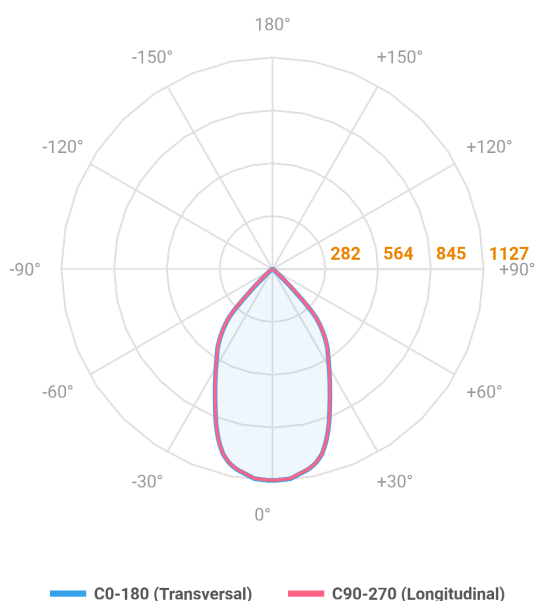

VENUS QUADRADA EMBUTIR NO-FRAME M GESSO FACHO DIRECIONAVEL 60° 14W COBMAX 3000K IRC90 (OPÇÃOESPBE)

datasheet gerado em
20-06-26

REF.: VENUS-QD-NF-GE-OR160-14-COBMAX-30-90-M-(OPÇÃOESPBE)

A = 130mm | B = 160mm | C = 160mm

Aplicação	Ambiente interno
Instalação	Embutir No-Frame Gesso
Altura	130
Largura	160
Comprimento	160
IP	20
Corpo	Alumínio
Cor	Branca, Preta ou Especial
Ótica principal	Refletor
Potência	14W
Fluxo Luminária	1207lm
Intensidade	1127cd
Eficácia	86lm/W
Facho	60°
CCT	3000K
IRC	>90
Tensão	220V ou Bivolt
Dimerização	Liga/Desliga, Dali, 0-10 ou Triac
Garantia	5 anos
UGR	Espaçamento 1m (4H/8H) - <7/<7
Tipo de LED	COBmax
Eficácia do LED	126lm/W
Fluxo Luminoso do LED	1505lm
Potência do LED	11,9W