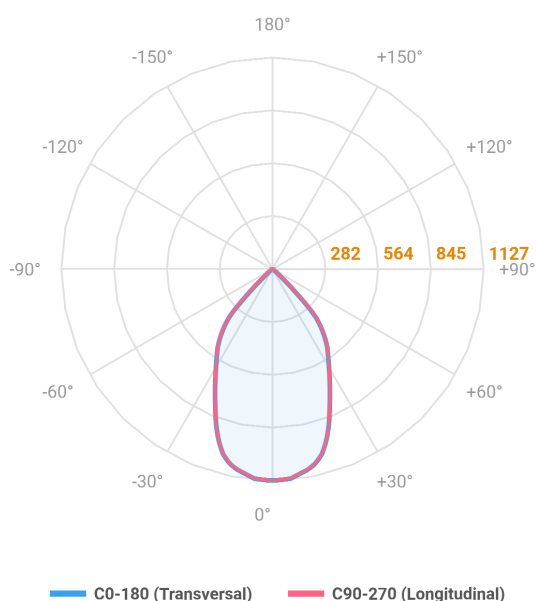

VENUS QUADRADA EMBUTIR NO-FRAME M GESSO FACHO DIRECIONAVEL 60° 14W COBMAX 3000K IRC90 (OPÇÕESPBE)

datasheet gerado em
06-05-26

REF.: VENUS-QD-NF-GE-OR160-14-COBMAX-30-90-M-(OPÇÕESPBE)

A = 130mm | B = 160mm | C = 160mm

Luminária quadrada de embutir no-frame em forro de gesso, 14W 3000K IRC>90. Corpo em alumínio. Acabamento Branca, Preta ou Especial. Controle óptico principal através de refletor fecho 60°. Luminária grau de proteção IP-20. Driver corrente constante Liga/Desliga, Triac, 1-10V ou Dali (consultar condições). Tensão de trabalho 220V ou Bivolt.

Aplicação	Ambiente interno
Instalação	Embutir No-Frame Gesso
Altura	130
Largura	160
Comprimento	160
IP	20
Corpo	Alumínio
Cor	Branca, Preta ou Especial
Ótica principal	Refletor
Potência	14W
Fluxo Luminária	1207lm
Intensidade	1127cd
Eficácia	86lm/W
Facho	60°
CCT	3000K
IRC	>90
Tensão	220V ou Bivolt
Dimerização	Liga/Desliga, Dali, 0-10 ou Triac
Garantia	5 anos
UGR	Espaçamento 1m (4H/8H) - <7/<7
Tipo de LED	COBmax
Eficácia do LED	126lm/W
Fluxo Luminoso do LED	1505lm
Potência do LED	11,9W