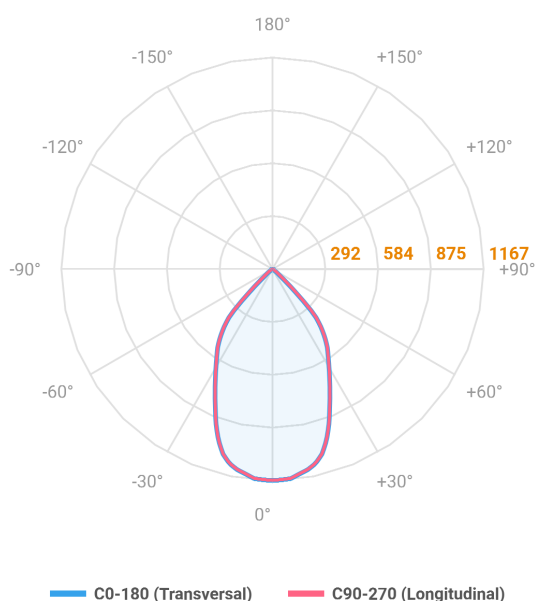

VENUS QUADRADA EMBUTIR NO-FRAME M GESSO FACHO DIRECIONAVEL 60° 14W COBMAX 4000K IRC90 (OPÇÕESPBE)

datasheet gerado em
20-06-26

REF.: VENUS-QD-NF-GE-OR160-14-COBMAX-40-90-M-(OPÇÕESPBE)

A = 130mm | B = 160mm | C = 160mm

Aplicação	Ambiente interno
Instalação	Embutir No-Frame Gesso
Altura	130
Largura	160
Comprimento	160
IP	20
Corpo	Alumínio
Cor	Branca, Preta ou Especial
Ótica principal	Refletor
Potência	14W
Fluxo Luminária	1249lm
Intensidade	1167cd
Eficácia	89lm/W
Facho	60°
CCT	4000K
IRC	>90
Tensão	220V ou Bivolt
Dimerização	Liga/Desliga, Dali, 0-10 ou Triac
Garantia	5 anos
UGR	Espaçamento 1m (4H/8H) - <7/<7
Tipo de LED	COBmax
Eficácia do LED	132lm/W
Fluxo Luminoso do LED	1565lm
Potência do LED	11,9W