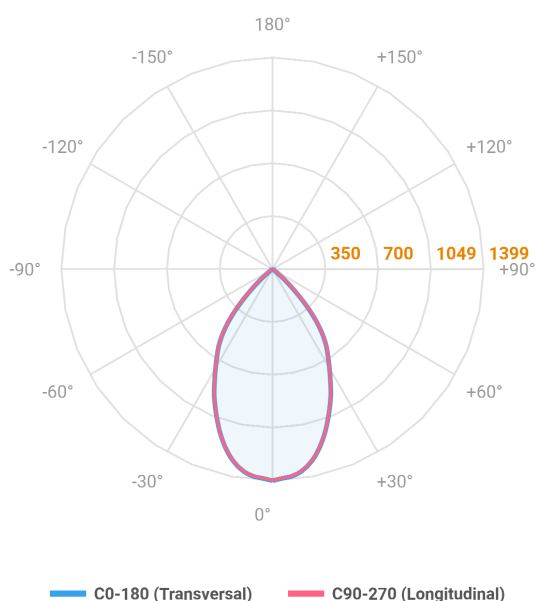

VENUS QUADRADA EMBUTIR NO-FRAME M GESSO FACHO DIRECIONAVEL 60° 20W COBCOMFY 2500K IRC95 (OPÇÕESPBE)

datasheet gerado em
20-06-26

REF.: VENUS-QD-NF-GE-OR160-20-COBCOMFY-25-95-M-(OPÇÕESPBE)

A = 130mm | B = 160mm | C = 160mm

Aplicação	Ambiente interno
Instalação	Embutir No-Frame Gesso
Altura	130
Largura	160
Comprimento	160
IP	20
Corpo	Alumínio
Cor	Branca, Preta ou Especial
Ótica principal	Refletor
Potência	20W
Fluxo Luminária	1487lm
Intensidade	1399cd
Eficácia	74lm/W
Facho	60°
CCT	2500K
IRC	>95
Tensão	220V ou Bivolt
Dimerização	Liga/Desliga, Dali, 0-10 ou Triac
Garantia	5 anos
UGR	Espaçamento 1m (4H/8H) - <8/<8
Tipo de LED	COBcomfy
Eficácia do LED	107lm/W
Fluxo Luminoso do LED	1851lm
Potência do LED	17,3W