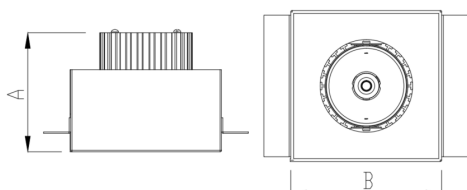

VENUS QUADRADA EMBUTIR NO-FRAME M GESSO FACHO DIRECIONAVEL 60° 20W COBCOMFY 2500K IRC95 (OPÇÕESPBE)

datasheet gerado em
20-06-26

REF.: VENUS-QD-NF-GE-OR160-20-COBCOMFY-25-95-M-(OPÇÕESPBE)

A = 130mm | B = 160mm | C = 160mm

Aplicação	Ambiente interno
Instalação	Embutir No-Frame Gesso
Altura	130
Largura	160
Comprimento	160
IP	20
Corpo	Alumínio
Cor	Branca, Preta ou Especial
Ótica principal	Refletor
Potência	20W
Fluxo Luminária	1487lm
Intensidade	1399cd
Eficácia	74lm/W
Facho	60°
CCT	2500K
IRC	>95
Tensão	220V ou Bivolt
Dimerização	Liga/Desliga, Dali, 0-10 ou Triac
Garantia	5 anos
UGR	Espaçamento 1m (4H/8H) - <8/<8
Tipo de LED	COBcomfy
Eficácia do LED	107lm/W
Fluxo Luminoso do LED	1851lm
Potência do LED	17,3W