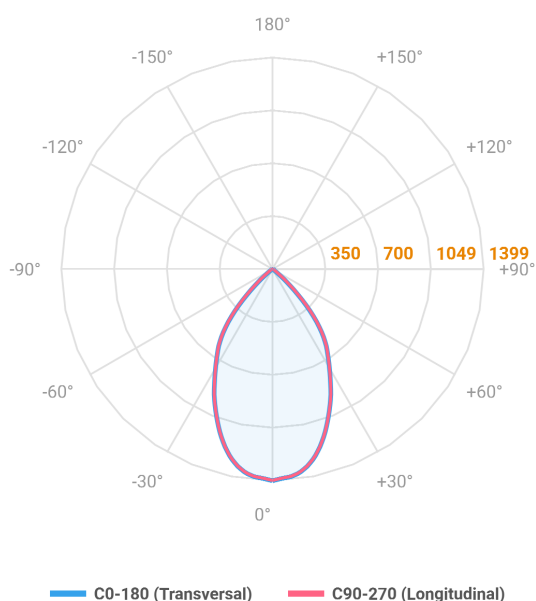

VENUS QUADRADA EMBUTIR NO-FRAME M GESSO FACHO DIRECIONAVEL 60° 20W COBCOMFY 2500K IRC95 (OPÇÃOESPBE)

datasheet gerado em
06-05-26

REF.: VENUS-QD-NF-GE-OR160-20-COBCOMFY-25-95-M-(OPÇÃOESPBE)

A = 130mm | B = 160mm | C = 160mm

Luminária quadrada de embutir no-frame em forro de gesso, 20W 2500K IRC>95. Corpo em alumínio. Acabamento Branca, Preta ou Especial. Controle óptico principal através de refletor fecho 60°. Luminária grau de proteção IP-20. Driver corrente constante Liga/Desliga, Triac, 1-10V ou Dali (consultar condições). Tensão de trabalho 220V ou Bivolt.

Aplicação	Ambiente interno
Instalação	Embutir No-Frame Gesso
Altura	130
Largura	160
Comprimento	160
IP	20
Corpo	Alumínio
Cor	Branca, Preta ou Especial
Ótica principal	Refletor
Potência	20W
Fluxo Luminária	1487lm
Intensidade	1399cd
Eficácia	74lm/W
Facho	60°
CCT	2500K
IRC	>95
Tensão	220V ou Bivolt
Dimerização	Liga/Desliga, Dali, 0-10 ou Triac
Garantia	5 anos
UGR	Espaçamento 1m (4H/8H) - <8/<8
Tipo de LED	COBcomfy
Eficácia do LED	107lm/W
Fluxo Luminoso do LED	1851lm
Potência do LED	17,3W