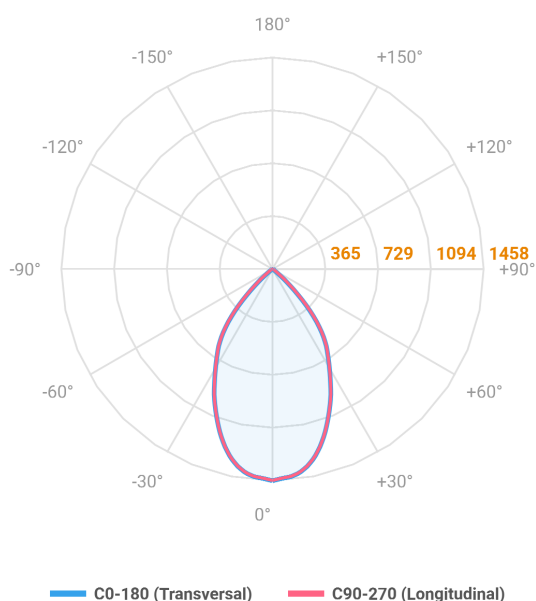

VENUS QUADRADA EMBUTIR NO-FRAME M GESSO FACHO DIRECIONAVEL 60° 20W COBCOMFY 3000K IRC95 (OPÇÃOESPBE)

datasheet gerado em
06-05-26

REF.: VENUS-QD-NF-GE-OR160-20-COBCOMFY-30-95-M-(OPÇÃOESPBE)

A = 130mm | B = 160mm | C = 160mm

Luminária quadrada de embutir no-frame em forro de gesso, 20W 3000K IRC>95. Corpo em alumínio. Acabamento Branca, Preta ou Especial. Controle óptico principal através de refletor fecho 60°. Luminária grau de proteção IP-20. Driver corrente constante Liga/Desliga, Triac, 1-10V ou Dali (consultar condições). Tensão de trabalho 220V ou Bivolt.

Aplicação	Ambiente interno
Instalação	Embutir No-Frame Gesso
Altura	130
Largura	160
Comprimento	160
IP	20
Corpo	Alumínio
Cor	Branca, Preta ou Especial
Ótica principal	Refletor
Potência	20W
Fluxo Luminária	1550lm
Intensidade	1458cd
Eficácia	78lm/W
Facho	60°
CCT	3000K
IRC	>95
Tensão	220V ou Bivolt
Dimerização	Liga/Desliga, Dali, 0-10 ou Triac
Garantia	5 anos
UGR	Espaçamento 1m (4H/8H) - <9/<9
Tipo de LED	COBcomfy
Eficácia do LED	112lm/W
Fluxo Luminoso do LED	1938lm
Potência do LED	17,3W