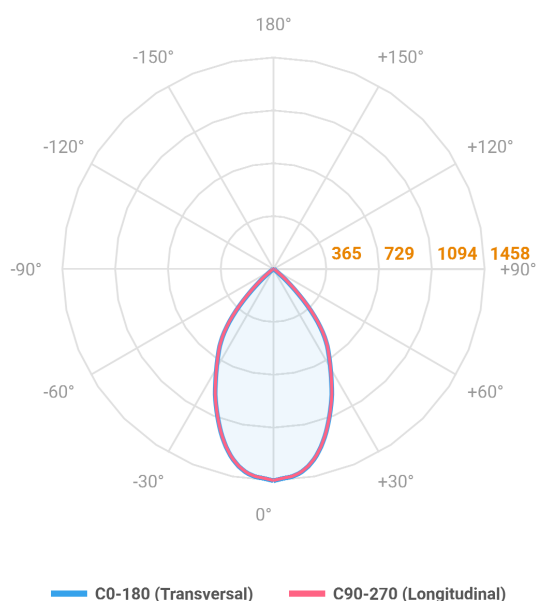

VENUS QUADRADA EMBUTIR NO-FRAME M GESSO FACHO DIRECIONAVEL 60° 20W COBCOMFY 3000K IRC95 (OPÇÕESPBE)

datasheet gerado em
20-06-26

REF.: VENUS-QD-NF-GE-OR160-20-COBCOMFY-30-95-M-(OPÇÕESPBE)

A = 130mm | B = 160mm | C = 160mm

Aplicação	Ambiente interno
Instalação	Embutir No-Frame Gesso
Altura	130
Largura	160
Comprimento	160
IP	20
Corpo	Alumínio
Cor	Branca, Preta ou Especial
Ótica principal	Refletor
Potência	20W
Fluxo Luminária	1550lm
Intensidade	1458cd
Eficácia	78lm/W
Facho	60°
CCT	3000K
IRC	>95
Tensão	220V ou Bivolt
Dimerização	Liga/Desliga, Dali, 0-10 ou Triac
Garantia	5 anos
UGR	Espaçamento 1m (4H/8H) - <9/<9
Tipo de LED	COBcomfy
Eficácia do LED	112lm/W
Fluxo Luminoso do LED	1938lm
Potência do LED	17,3W