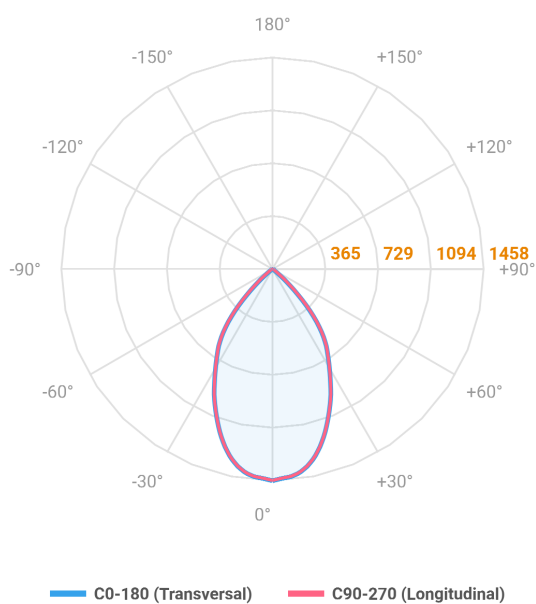

VENUS QUADRADA EMBUTIR NO-FRAME M GESSO FACHO DIRECIONAVEL 60° 20W COBCOMFY 3000K IRC95 (OPÇÕESPBE)

datasheet gerado em
20-06-26

REF.: VENUS-QD-NF-GE-OR160-20-COBCOMFY-30-95-M-(OPÇÕESPBE)

A = 130mm | B = 160mm | C = 160mm

Aplicação	Ambiente interno
Instalação	Embutir No-Frame Gesso
Altura	130
Largura	160
Comprimento	160
IP	20
Corpo	Alumínio
Cor	Branca, Preta ou Especial
Ótica principal	Refletor
Potência	20W
Fluxo Luminária	1550lm
Intensidade	1458cd
Eficácia	78lm/W
Facho	60°
CCT	3000K
IRC	>95
Tensão	220V ou Bivolt
Dimerização	Liga/Desliga, Dali, 0-10 ou Triac
Garantia	5 anos
UGR	Espaçamento 1m (4H/8H) - <9/<9
Tipo de LED	COBcomfy
Eficácia do LED	112lm/W
Fluxo Luminoso do LED	1938lm
Potência do LED	17,3W