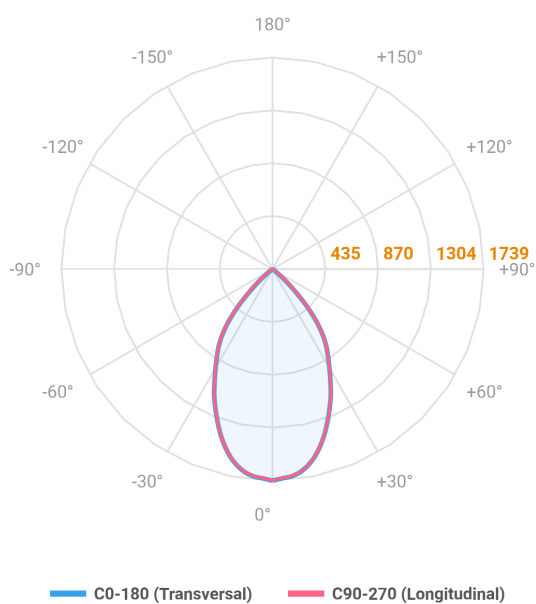

VENUS QUADRADA EMBUTIR NO-FRAME M GESSO FACHO DIRECIONAVEL 60° 20W COBMAX 2700K IRC90 (OPÇÕESPBE)

datasheet gerado em
20-06-26

REF.: VENUS-QD-NF-GE-OR160-20-COBMAX-27-90-M-(OPÇÕESPBE)

A = 130mm | B = 160mm | C = 160mm

Aplicação	Ambiente interno
Instalação	Embutir No-Frame Gesso
Altura	130
Largura	160
Comprimento	160
IP	20
Corpo	Alumínio
Cor	Branca, Preta ou Especial
Ótica principal	Refletor
Potência	20W
Fluxo Luminária	1848lm
Intensidade	1739cd
Eficácia	92lm/W
Facho	60°
CCT	2700K
IRC	>90
Tensão	220V ou Bivolt
Dimerização	Liga/Desliga, Dali, 0-10 ou Triac
Garantia	5 anos
UGR	Espaçamento 1m (4H/8H) - <9/<9
Tipo de LED	COBmax
Eficácia do LED	132lm/W
Fluxo Luminoso do LED	2227lm
Potência do LED	16,9W