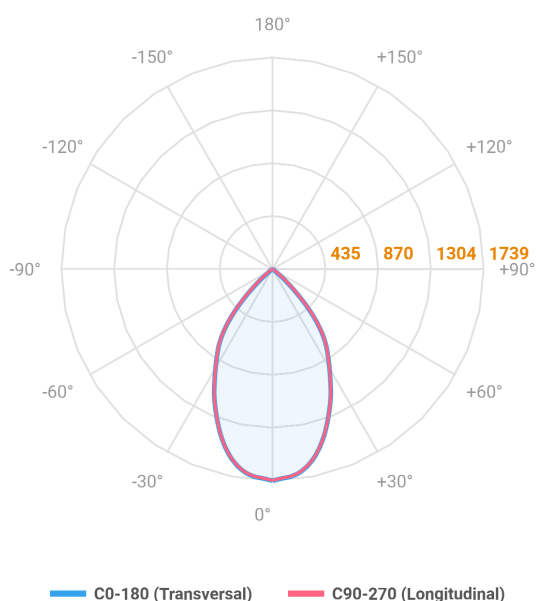

VENUS QUADRADA EMBUTIR NO-FRAME M GESSO FACHO DIRECIONAVEL 60° 20W COBMAX 2700K IRC90 (OPÇÕESPBE)

datasheet gerado em
06-05-26

REF.: VENUS-QD-NF-GE-OR160-20-COBMAX-27-90-M-(OPÇÕESPBE)

A = 130mm | B = 160mm | C = 160mm

Luminária quadrada de embutir no-frame em forro de gesso, 20W 2700K IRC>90. Corpo em alumínio. Acabamento Branca, Preta ou Especial. Controle óptico principal através de refletor fecho 60°. Luminária grau de proteção IP-20. Driver corrente constante Liga/Desliga, Triac, 1-10V ou Dali (consultar condições). Tensão de trabalho 220V ou Bivolt.

Aplicação	Ambiente interno
Instalação	Embutir No-Frame Gesso
Altura	130
Largura	160
Comprimento	160
IP	20
Corpo	Alumínio
Cor	Branca, Preta ou Especial
Ótica principal	Refletor
Potência	20W
Fluxo Luminária	1848lm
Intensidade	1739cd
Eficácia	92lm/W
Facho	60°
CCT	2700K
IRC	>90
Tensão	220V ou Bivolt
Dimerização	Liga/Desliga, Dali, 0-10 ou Triac
Garantia	5 anos
UGR	Espaçamento 1m (4H/8H) - <9/<9
Tipo de LED	COBmax
Eficácia do LED	132lm/W
Fluxo Luminoso do LED	2227lm
Potência do LED	16,9W