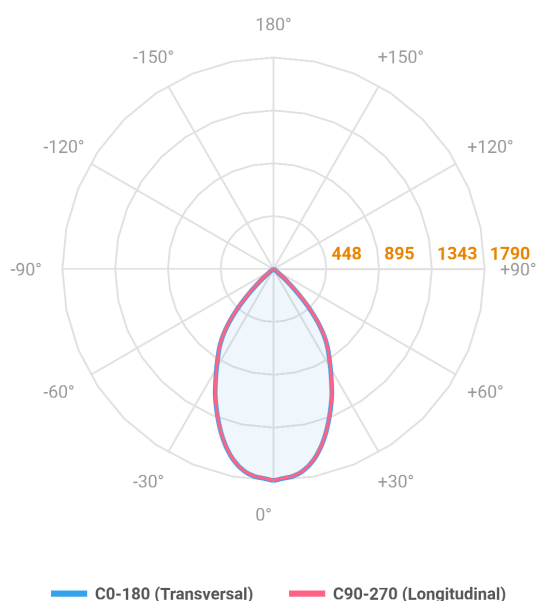

# VENUS QUADRADA EMBUTIR NO-FRAME M GESSO FACHO DIRECIONAVEL 60° 20W COBMAX 3000K IRC90 (OPÇÕESPBE)

datasheet gerado em  
20-06-26

REF.: VENUS-QD-NF-GE-OR160-20-COBMAX-30-90-M-(OPÇÕESPBE)

A = 130mm | B = 160mm | C = 160mm

Aplicação	Ambiente interno
Instalação	Embutir No-Frame Gesso
Altura	130
Largura	160
Comprimento	160
IP	20
Corpo	Alumínio
Cor	Branca, Preta ou Especial
Ótica principal	Refletor
Potência	20W
Fluxo Luminária	1902lm
Intensidade	1790cd
Eficácia	95lm/W
Facho	60°
CCT	3000K
IRC	>90
Tensão	220V ou Bivolt
Dimerização	Liga/Desliga, Dali, 0-10 ou Triac
Garantia	5 anos
UGR	Espaçamento 1m (4H/8H) - <9/<9
Tipo de LED	COBmax
Eficácia do LED	138lm/W
Fluxo Luminoso do LED	2331lm
Potência do LED	16,9W