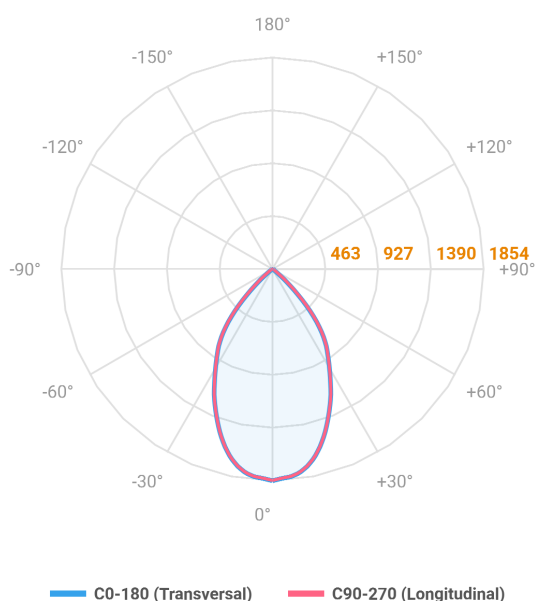

VENUS QUADRADA EMBUTIR NO-FRAME M GESSO FACHO DIRECIONAVEL 60° 20W COBMAX 4000K IRC90 (OPÇÕESPBE)

datasheet gerado em
06-05-26

REF.: VENUS-QD-NF-GE-OR160-20-COBMAX-40-90-M-(OPÇÕESPBE)

A = 130mm | B = 160mm | C = 160mm

Luminária quadrada de embutir no-frame em forro de gesso, 20W 4000K IRC>90. Corpo em alumínio. Acabamento Branca, Preta ou Especial. Controle óptico principal através de refletor facho 60°. Luminária grau de proteção IP-20. Driver corrente constante Liga/Desliga, Triac, 1-10V ou Dali (consultar condições). Tensão de trabalho 220V ou Bivolt.

Aplicação	Ambiente interno
Instalação	Embutir No-Frame Gesso
Altura	130
Largura	160
Comprimento	160
IP	20
Corpo	Alumínio
Cor	Branca, Preta ou Especial
Ótica principal	Refletor
Potência	20W
Fluxo Luminária	1970lm
Intensidade	1854cd
Eficácia	99lm/W
Facho	60°
CCT	4000K
IRC	>90
Tensão	220V ou Bivolt
Dimerização	Liga/Desliga, Dali, 0-10 ou Triac
Garantia	5 anos
UGR	Espaçamento 1m (4H/8H) - <9/<9
Tipo de LED	COBmax
Eficácia do LED	149lm/W
Fluxo Luminoso do LED	2510lm
Potência do LED	16,9W