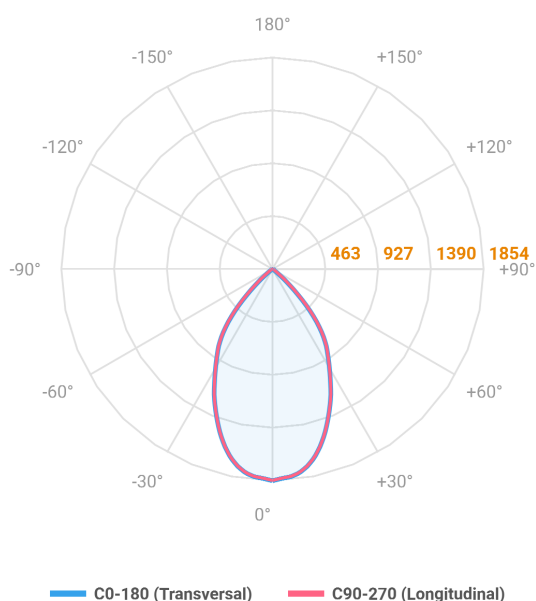

# VENUS QUADRADA EMBUTIR NO-FRAME M GESSO FACHO DIRECIONAVEL 60° 20W COBMAX 4000K IRC90 (OPÇÕESPBE)

datasheet gerado em  
20-06-26

REF.: VENUS-QD-NF-GE-OR160-20-COBMAX-40-90-M-(OPÇÕESPBE)

A = 130mm | B = 160mm | C = 160mm

Aplicação	Ambiente interno
Instalação	Embutir No-Frame Gesso
Altura	130
Largura	160
Comprimento	160
IP	20
Corpo	Alumínio
Cor	Branca, Preta ou Especial
Ótica principal	Refletor
Potência	20W
Fluxo Luminária	1970lm
Intensidade	1854cd
Eficácia	99lm/W
Facho	60°
CCT	4000K
IRC	>90
Tensão	220V ou Bivolt
Dimerização	Liga/Desliga, Dali, 0-10 ou Triac
Garantia	5 anos
UGR	Espaçamento 1m (4H/8H) - <9/<9
Tipo de LED	COBmax
Eficácia do LED	149lm/W
Fluxo Luminoso do LED	2510lm
Potência do LED	16,9W