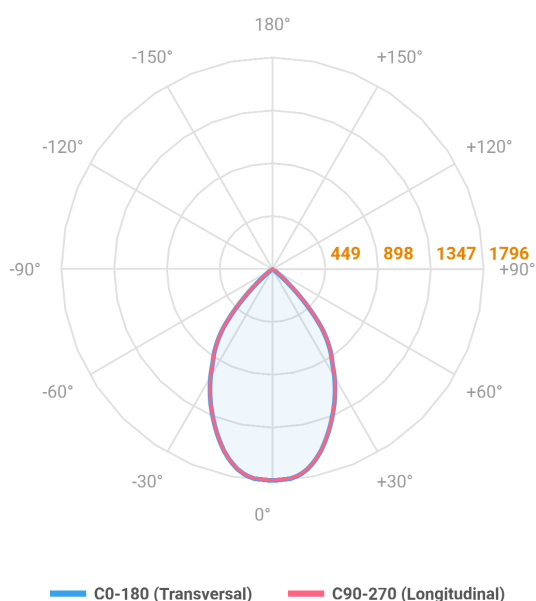

VENUS QUADRADA EMBUTIR NO-FRAME M GESSO FACHO DIRECIONAVEL 60° 28W COBCOMFY 2500K IRC95 (OPÇÃOESPBE)

datasheet gerado em
06-05-26

REF.: VENUS-QD-NF-GE-OR160-28-COBCOMFY-25-95-M-(OPÇÃOESPBE)

A = 130mm | B = 160mm | C = 160mm

Luminária quadrada de embutir no-frame em forro de gesso, 28W 2500K IRC>95. Corpo em alumínio. Acabamento Branca, Preta ou Especial. Controle óptico principal através de refletor fecho 60°. Luminária grau de proteção IP-20. Driver corrente constante Liga/Desliga, Triac, 1-10V ou Dali (consultar condições). Tensão de trabalho 220V ou Bivolt.

Aplicação	Ambiente interno
Instalação	Embutir No-Frame Gesso
Altura	130
Largura	160
Comprimento	160
IP	20
Corpo	Alumínio
Cor	Branca, Preta ou Especial
Ótica principal	Refletor
Potência	28W
Fluxo Luminária	2016lm
Intensidade	1796cd
Eficácia	72lm/W
Facho	60°
CCT	2500K
IRC	>95
Tensão	220V ou Bivolt
Dimerização	Liga/Desliga, Dali, 0-10 ou Triac
Garantia	5 anos
UGR	Espaçamento 1m (4H/8H) - <6/<6
Tipo de LED	COBcomfy
Eficácia do LED	101lm/W
Fluxo Luminoso do LED	2510lm
Potência do LED	24,8W