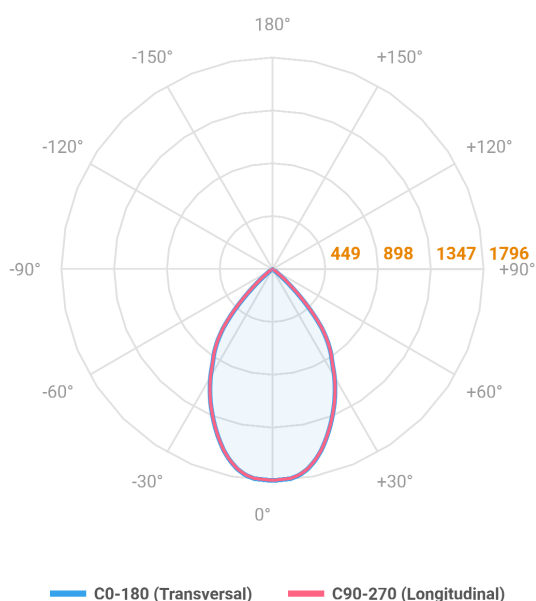

VENUS QUADRADA EMBUTIR NO-FRAME M GESSO FACHO DIRECIONAVEL 60° 28W COBCOMFY 2500K IRC95 (OPÇÕESPBE)

datasheet gerado em
20-06-26

REF.: VENUS-QD-NF-GE-OR160-28-COBCOMFY-25-95-M-(OPÇÕESPBE)

A = 130mm | B = 160mm | C = 160mm

Aplicação	Ambiente interno
Instalação	Embutir No-Frame Gesso
Altura	130
Largura	160
Comprimento	160
IP	20
Corpo	Alumínio
Cor	Branca, Preta ou Especial
Ótica principal	Refletor
Potência	28W
Fluxo Luminária	2016lm
Intensidade	1796cd
Eficácia	72lm/W
Facho	60°
CCT	2500K
IRC	>95
Tensão	220V ou Bivolt
Dimerização	Liga/Desliga, Dali, 0-10 ou Triac
Garantia	5 anos
UGR	Espaçamento 1m (4H/8H) - <6/<6
Tipo de LED	COBcomfy
Eficácia do LED	101lm/W
Fluxo Luminoso do LED	2510lm
Potência do LED	24,8W