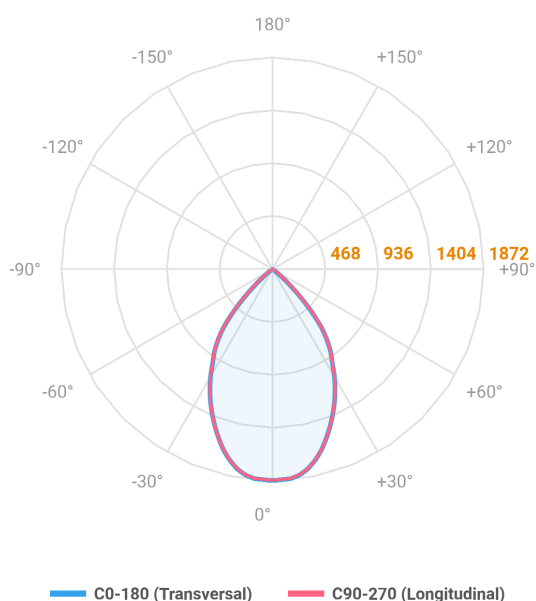

VENUS QUADRADA EMBUTIR NO-FRAME M GESSO FACHO DIRECIONAVEL 60° 28W COBCOMFY 3000K IRC95 (OPÇÕESPBE)

datasheet gerado em
20-06-26

REF.: VENUS-QD-NF-GE-OR160-28-COBCOMFY-30-95-M-(OPÇÕESPBE)

A = 130mm | B = 160mm | C = 160mm

Aplicação	Ambiente interno
Instalação	Embutir No-Frame Gesso
Altura	130
Largura	160
Comprimento	160
IP	20
Corpo	Alumínio
Cor	Branca, Preta ou Especial
Ótica principal	Refletor
Potência	28W
Fluxo Luminária	2102lm
Intensidade	1872cd
Eficácia	75lm/W
Facho	60°
CCT	3000K
IRC	>95
Tensão	220V ou Bivolt
Dimerização	Liga/Desliga, Dali, 0-10 ou Triac
Garantia	5 anos
UGR	Espaçamento 1m (4H/8H) - <6/<6
Tipo de LED	COBcomfy
Eficácia do LED	105lm/W
Fluxo Luminoso do LED	2614lm
Potência do LED	24,8W