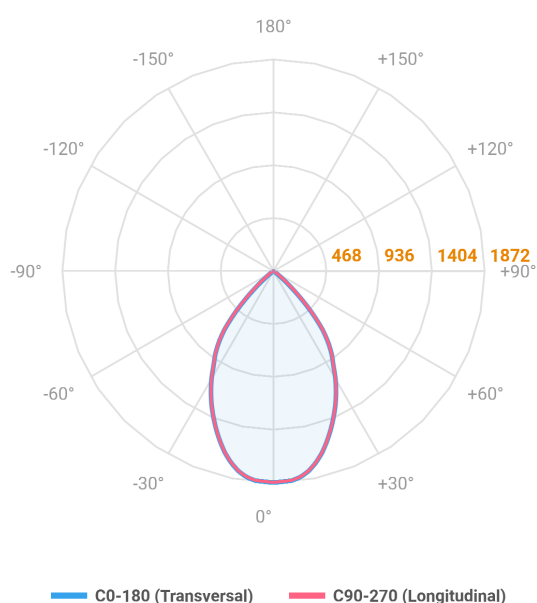

VENUS QUADRADA EMBUTIR NO-FRAME M GESSO FACHO DIRECIONAVEL 60° 28W COBCOMFY 3000K IRC95 (OPÇÕESPBE)

datasheet gerado em
20-06-26

REF.: VENUS-QD-NF-GE-OR160-28-COBCOMFY-30-95-M-(OPÇÕESPBE)

A = 130mm | B = 160mm | C = 160mm

Aplicação	Ambiente interno
Instalação	Embutir No-Frame Gesso
Altura	130
Largura	160
Comprimento	160
IP	20
Corpo	Alumínio
Cor	Branca, Preta ou Especial
Ótica principal	Refletor
Potência	28W
Fluxo Luminária	2102lm
Intensidade	1872cd
Eficácia	75lm/W
Facho	60°
CCT	3000K
IRC	>95
Tensão	220V ou Bivolt
Dimerização	Liga/Desliga, Dali, 0-10 ou Triac
Garantia	5 anos
UGR	Espaçamento 1m (4H/8H) - <6/<6
Tipo de LED	COBcomfy
Eficácia do LED	105lm/W
Fluxo Luminoso do LED	2614lm
Potência do LED	24,8W