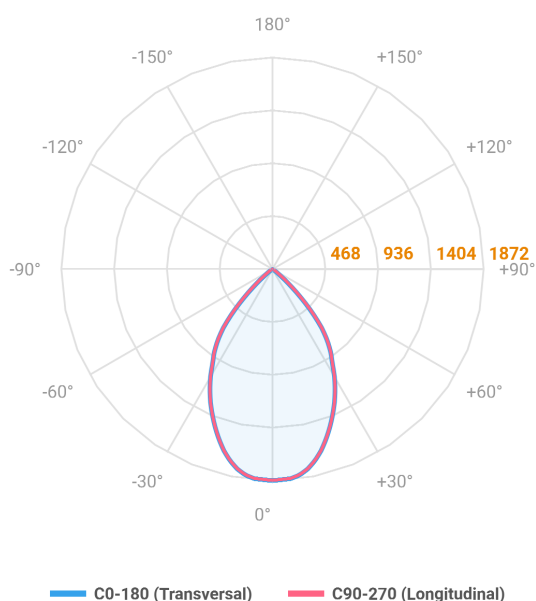

VENUS QUADRADA EMBUTIR NO-FRAME M GESSO FACHO DIRECIONAVEL 60° 28W COBCOMFY 3000K IRC95 (OPÇÃOESPBE)

datasheet gerado em
06-05-26

REF.: VENUS-QD-NF-GE-OR160-28-COBCOMFY-30-95-M-(OPÇÃOESPBE)

A = 130mm | B = 160mm | C = 160mm

Luminária quadrada de embutir no-frame em forro de gesso, 28W 3000K IRC>95. Corpo em alumínio. Acabamento Branca, Preta ou Especial. Controle óptico principal através de refletor fecho 60°. Luminária grau de proteção IP-20. Driver corrente constante Liga/Desliga, Triac, 1-10V ou Dali (consultar condições). Tensão de trabalho 220V ou Bivolt.

Aplicação	Ambiente interno
Instalação	Embutir No-Frame Gesso
Altura	130
Largura	160
Comprimento	160
IP	20
Corpo	Alumínio
Cor	Branca, Preta ou Especial
Ótica principal	Refletor
Potência	28W
Fluxo Luminária	2102lm
Intensidade	1872cd
Eficácia	75lm/W
Facho	60°
CCT	3000K
IRC	>95
Tensão	220V ou Bivolt
Dimerização	Liga/Desliga, Dali, 0-10 ou Triac
Garantia	5 anos
UGR	Espaçamento 1m (4H/8H) - <6/<6
Tipo de LED	COBcomfy
Eficácia do LED	105lm/W
Fluxo Luminoso do LED	2614lm
Potência do LED	24,8W