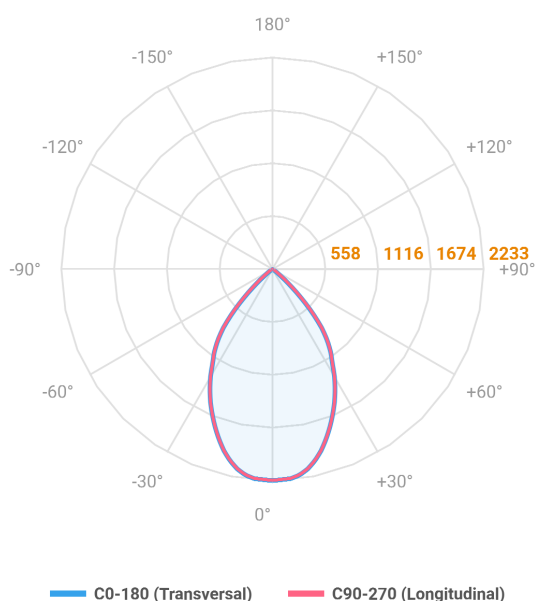

VENUS QUADRADA EMBUTIR NO-FRAME M GESSO FACHO DIRECIONAVEL 60° 28W COBMAX 2700K IRC90 (OPÇÃO SPBE)

datasheet gerado em
06-05-26

REF.: VENUS-QD-NF-GE-OR160-28-COBMAX-27-90-M-(OPÇÃO SPBE)

A = 130mm | B = 160mm | C = 160mm

Luminária quadrada de embutir no-frame em forro de gesso, 28W 2700K IRC>90. Corpo em alumínio. Acabamento Branca, Preta ou Especial. Controle óptico principal através de refletor fecho 60°. Luminária grau de proteção IP-20. Driver corrente constante Liga/Desliga, Triac, 1-10V ou Dali (consultar condições). Tensão de trabalho 220V ou Bivolt.

Aplicação	Ambiente interno
Instalação	Embutir No-Frame Gesso
Altura	130
Largura	160
Comprimento	160
IP	20
Corpo	Alumínio
Cor	Branca, Preta ou Especial
Ótica principal	Refletor
Potência	28W
Fluxo Luminária	2506lm
Intensidade	2233cd
Eficácia	90lm/W
Facho	60°
CCT	2700K
IRC	>90
Tensão	220V ou Bivolt
Dimerização	Liga/Desliga, Dali, 0-10 ou Triac
Garantia	5 anos
UGR	Espaçamento 1m (4H/8H) - <7/<7
Tipo de LED	COBmax
Eficácia do LED	127lm/W
Fluxo Luminoso do LED	3051lm
Potência do LED	24,1W