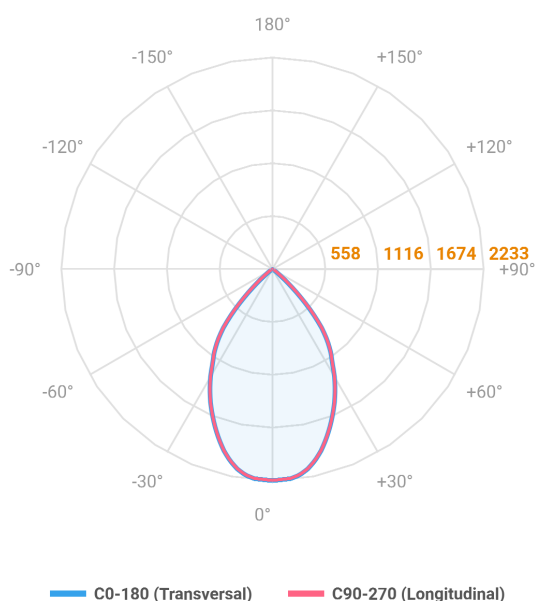

VENUS QUADRADA EMBUTIR NO-FRAME M GESSO FACHO DIRECIONAVEL 60° 28W COBMAX 2700K IRC90 (OPÇÃO SPBE)

datasheet gerado em
20-06-26

REF.: VENUS-QD-NF-GE-OR160-28-COBMAX-27-90-M-(OPÇÃO SPBE)

A = 130mm | B = 160mm | C = 160mm

Aplicação	Ambiente interno
Instalação	Embutir No-Frame Gesso
Altura	130
Largura	160
Comprimento	160
IP	20
Corpo	Alumínio
Cor	Branca, Preta ou Especial
Ótica principal	Refletor
Potência	28W
Fluxo Luminária	2506lm
Intensidade	2233cd
Eficácia	90lm/W
Facho	60°
CCT	2700K
IRC	>90
Tensão	220V ou Bivolt
Dimerização	Liga/Desliga, Dali, 0-10 ou Triac
Garantia	5 anos
UGR	Espaçamento 1m (4H/8H) - <7/<7
Tipo de LED	COBmax
Eficácia do LED	127lm/W
Fluxo Luminoso do LED	3051lm
Potência do LED	24,1W