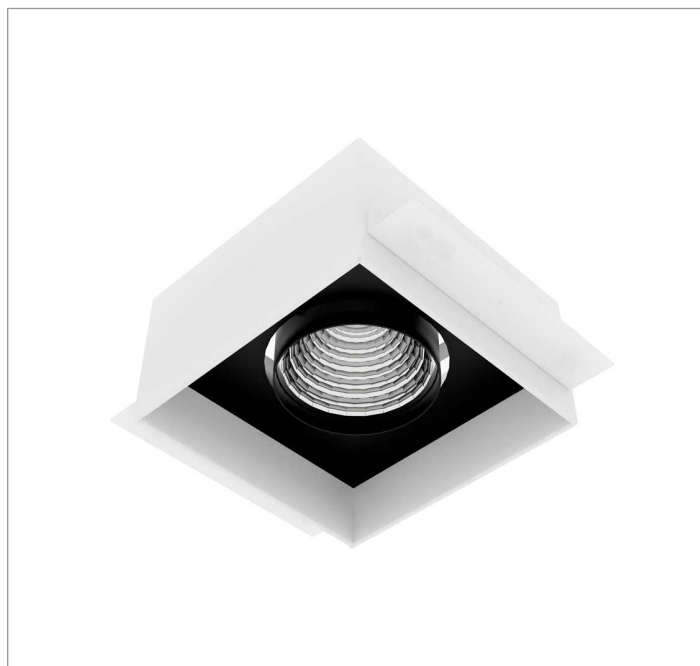

VENUS QUADRADA EMBUTIR NO-FRAME M GESSO FACHO DIRECIONAVEL 60° 28W COBMAX 2700K IRC90 (OPÇÃO SPBE)

datasheet gerado em
06-05-26

REF.: VENUS-QD-NF-GE-OR160-28-COBMAX-27-90-M-(OPÇÃO SPBE)

A = 130mm | B = 160mm | C = 160mm

Luminária quadrada de embutir no-frame em forro de gesso, 28W 2700K IRC>90. Corpo em alumínio. Acabamento Branca, Preta ou Especial. Controle óptico principal através de refletor fecho 60°. Luminária grau de proteção IP-20. Driver corrente constante Liga/Desliga, Triac, 1-10V ou Dali (consultar condições). Tensão de trabalho 220V ou Bivolt.

Aplicação	Ambiente interno
Instalação	Embutir No-Frame Gesso
Altura	130
Largura	160
Comprimento	160
IP	20
Corpo	Alumínio
Cor	Branca, Preta ou Especial
Ótica principal	Refletor
Potência	28W
Fluxo Luminária	2506lm
Intensidade	2233cd
Eficácia	90lm/W
Facho	60°
CCT	2700K
IRC	>90
Tensão	220V ou Bivolt
Dimerização	Liga/Desliga, Dali, 0-10 ou Triac
Garantia	5 anos
UGR	Espaçamento 1m (4H/8H) - <7/<7
Tipo de LED	COBmax
Eficácia do LED	127lm/W
Fluxo Luminoso do LED	3051lm
Potência do LED	24,1W