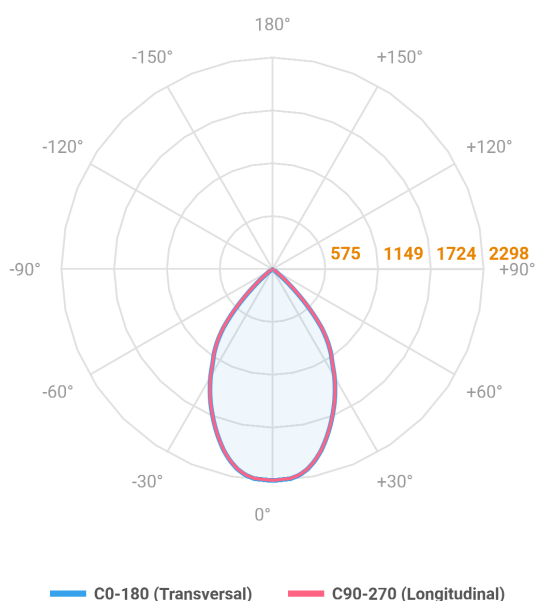

VENUS QUADRADA EMBUTIR NO-FRAME M GESSO FACHO DIRECIONAVEL 60° 28W COBMAX 3000K IRC90 (OPÇÃO SPBE)

datasheet gerado em
20-06-26

REF.: VENUS-QD-NF-GE-OR160-28-COBMAX-30-90-M-(OPÇÃO SPBE)

A = 130mm | B = 160mm | C = 160mm

Aplicação	Ambiente interno
Instalação	Embutir No-Frame Gesso
Altura	130
Largura	160
Comprimento	160
IP	20
Corpo	Alumínio
Cor	Branca, Preta ou Especial
Ótica principal	Refletor
Potência	28W
Fluxo Luminária	2580lm
Intensidade	2298cd
Eficácia	92lm/W
Facho	60°
CCT	3000K
IRC	>90
Tensão	220V ou Bivolt
Dimerização	Liga/Desliga, Dali, 0-10 ou Triac
Garantia	5 anos
UGR	Espaçamento 1m (4H/8H) - <7/<7
Tipo de LED	COBmax
Eficácia do LED	131lm/W
Fluxo Luminoso do LED	3167lm
Potência do LED	24,1W