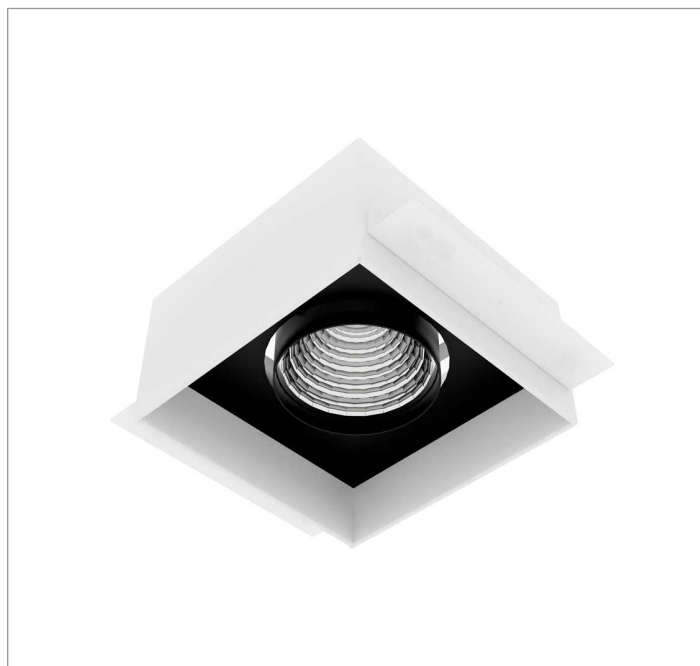

VENUS QUADRADA EMBUTIR NO-FRAME M GESSO FACHO DIRECIONAVEL 60° 28W COBMAX 3000K IRC90 (OPÇÃOESPBE)

datasheet gerado em
06-05-26

REF.: VENUS-QD-NF-GE-OR160-28-COBMAX-30-90-M-(OPÇÃOESPBE)

A = 130mm | B = 160mm | C = 160mm

Luminária quadrada de embutir no-frame em forro de gesso, 28W 3000K IRC>90. Corpo em alumínio. Acabamento Branca, Preta ou Especial. Controle óptico principal através de refletor fecho 60°. Luminária grau de proteção IP-20. Driver corrente constante Liga/Desliga, Triac, 1-10V ou Dali (consultar condições). Tensão de trabalho 220V ou Bivolt.

Aplicação	Ambiente interno
Instalação	Embutir No-Frame Gesso
Altura	130
Largura	160
Comprimento	160
IP	20
Corpo	Alumínio
Cor	Branca, Preta ou Especial
Ótica principal	Refletor
Potência	28W
Fluxo Luminária	2580lm
Intensidade	2298cd
Eficácia	92lm/W
Facho	60°
CCT	3000K
IRC	>90
Tensão	220V ou Bivolt
Dimerização	Liga/Desliga, Dali, 0-10 ou Triac
Garantia	5 anos
UGR	Espaçamento 1m (4H/8H) - <7/<7
Tipo de LED	COBmax
Eficácia do LED	131lm/W
Fluxo Luminoso do LED	3167lm
Potência do LED	24,1W