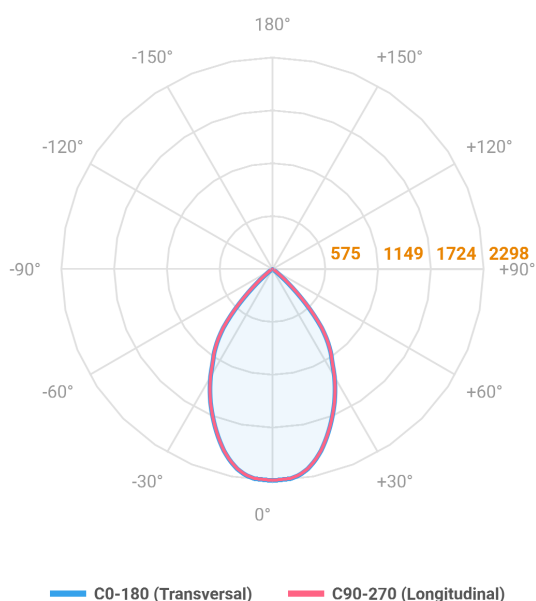

VENUS QUADRADA EMBUTIR NO-FRAME M GESSO FACHO DIRECIONAVEL 60° 28W COBMAX 3000K IRC90 (OPÇÃOESPBE)

datasheet gerado em
06-05-26

REF.: VENUS-QD-NF-GE-OR160-28-COBMAX-30-90-M-(OPÇÃOESPBE)

A = 130mm | B = 160mm | C = 160mm

Luminária quadrada de embutir no-frame em forro de gesso, 28W 3000K IRC>90. Corpo em alumínio. Acabamento Branca, Preta ou Especial. Controle óptico principal através de refletor fecho 60°. Luminária grau de proteção IP-20. Driver corrente constante Liga/Desliga, Triac, 1-10V ou Dali (consultar condições). Tensão de trabalho 220V ou Bivolt.

Aplicação	Ambiente interno
Instalação	Embutir No-Frame Gesso
Altura	130
Largura	160
Comprimento	160
IP	20
Corpo	Alumínio
Cor	Branca, Preta ou Especial
Ótica principal	Refletor
Potência	28W
Fluxo Luminária	2580lm
Intensidade	2298cd
Eficácia	92lm/W
Facho	60°
CCT	3000K
IRC	>90
Tensão	220V ou Bivolt
Dimerização	Liga/Desliga, Dali, 0-10 ou Triac
Garantia	5 anos
UGR	Espaçamento 1m (4H/8H) - <7/<7
Tipo de LED	COBmax
Eficácia do LED	131lm/W
Fluxo Luminoso do LED	3167lm
Potência do LED	24,1W