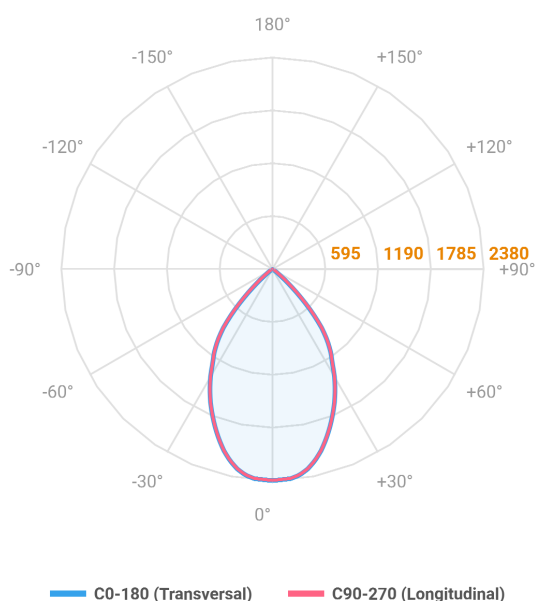

VENUS QUADRADA EMBUTIR NO-FRAME M GESSO FACHO DIRECIONAVEL 60° 28W COBMAX 4000K IRC90 (OPÇÕESPBE)

datasheet gerado em
20-06-26

REF.: VENUS-QD-NF-GE-OR160-28-COBMAX-40-90-M-(OPÇÕESPBE)

A = 130mm | B = 160mm | C = 160mm

Aplicação	Ambiente interno
Instalação	Embutir No-Frame Gesso
Altura	130
Largura	160
Comprimento	160
IP	20
Corpo	Alumínio
Cor	Branca, Preta ou Especial
Ótica principal	Refletor
Potência	28W
Fluxo Luminária	2671lm
Intensidade	2380cd
Eficácia	95lm/W
Facho	60°
CCT	4000K
IRC	>90
Tensão	220V ou Bivolt
Dimerização	Liga/Desliga, Dali, 0-10 ou Triac
Garantia	5 anos
UGR	Espaçamento 1m (4H/8H) - <7/<7
Tipo de LED	COBmax
Eficácia do LED	137lm/W
Fluxo Luminoso do LED	3294lm
Potência do LED	24,1W