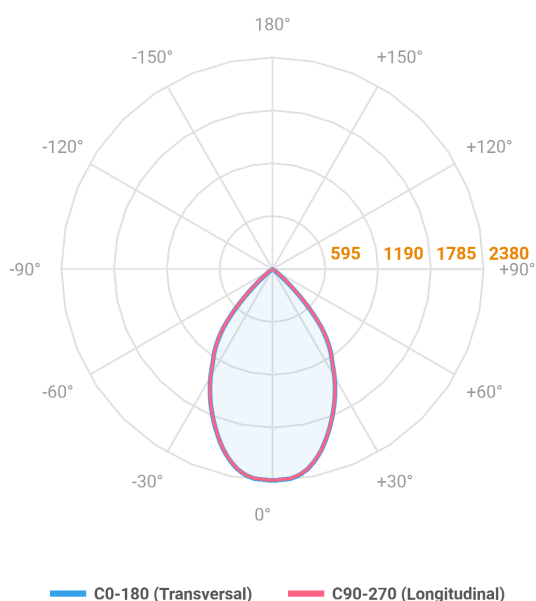

# VENUS QUADRADA EMBUTIR NO-FRAME M GESSO FACHO DIRECIONAVEL 60° 28W COBMAX 4000K IRC90 (OPÇÃO SPBE)

datasheet gerado em  
06-05-26

REF.: VENUS-QD-NF-GE-OR160-28-COBMAX-40-90-M-(OPÇÃO SPBE)

A = 130mm | B = 160mm | C = 160mm

Luminária quadrada de embutir no-frame em forro de gesso, 28W 4000K IRC>90. Corpo em alumínio. Acabamento Branca, Preta ou Especial. Controle óptico principal através de refletor fecho 60°. Luminária grau de proteção IP-20. Driver corrente constante Liga/Desliga, Triac, 1-10V ou Dali (consultar condições). Tensão de trabalho 220V ou Bivolt.

Aplicação	Ambiente interno
Instalação	Embutir No-Frame Gesso
Altura	130
Largura	160
Comprimento	160
IP	20
Corpo	Alumínio
Cor	Branca, Preta ou Especial
Ótica principal	Refletor
Potência	28W
Fluxo Luminária	2671lm
Intensidade	2380cd
Eficácia	95lm/W
Facho	60°
CCT	4000K
IRC	>90
Tensão	220V ou Bivolt
Dimerização	Liga/Desliga, Dali, 0-10 ou Triac
Garantia	5 anos
UGR	Espaçamento 1m (4H/8H) - <7/<7
Tipo de LED	COBmax
Eficácia do LED	137lm/W
Fluxo Luminoso do LED	3294lm
Potência do LED	24,1W