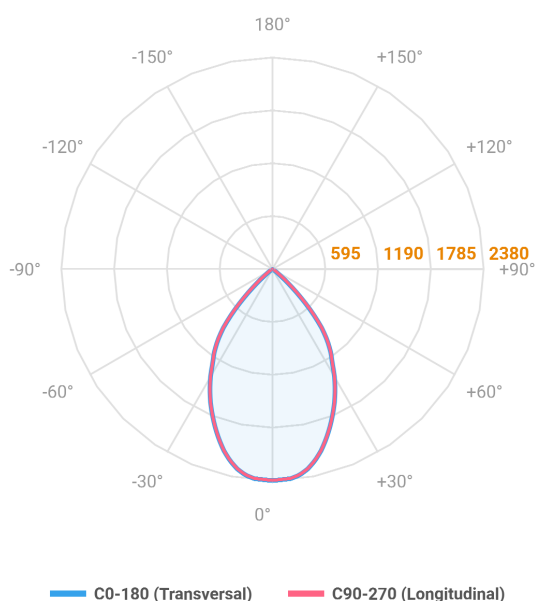

# VENUS QUADRADA EMBUTIR NO-FRAME M GESSO FACHO DIRECIONAVEL 60° 28W COBMAX 4000K IRC90 (OPÇÕESPBE)

datasheet gerado em  
20-06-26

REF.: VENUS-QD-NF-GE-OR160-28-COBMAX-40-90-M-(OPÇÕESPBE)

A = 130mm | B = 160mm | C = 160mm

Aplicação	Ambiente interno
Instalação	Embutir No-Frame Gesso
Altura	130
Largura	160
Comprimento	160
IP	20
Corpo	Alumínio
Cor	Branca, Preta ou Especial
Ótica principal	Refletor
Potência	28W
Fluxo Luminária	2671lm
Intensidade	2380cd
Eficácia	95lm/W
Facho	60°
CCT	4000K
IRC	>90
Tensão	220V ou Bivolt
Dimerização	Liga/Desliga, Dali, 0-10 ou Triac
Garantia	5 anos
UGR	Espaçamento 1m (4H/8H) - <7/<7
Tipo de LED	COBmax
Eficácia do LED	137lm/W
Fluxo Luminoso do LED	3294lm
Potência do LED	24,1W