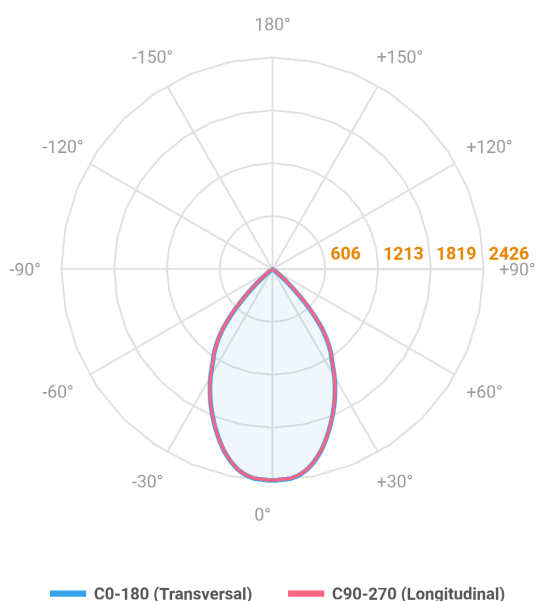

# VENUS QUADRADA EMBUTIR NO-FRAME M GESSO FACHO DIRECIONAVEL 60° 42W COBCOMFY 2500K IRC95 (OPÇÃOESPBE)

datasheet gerado em  
06-05-26

REF.: VENUS-QD-NF-GE-OR160-42-COBCOMFY-25-95-M-(OPÇÃOESPBE)

A = 130mm | B = 160mm | C = 160mm

Luminária quadrada de embutir no-frame em forro de gesso, 42W 2500K IRC>95. Corpo em alumínio. Acabamento Branca, Preta ou Especial. Controle óptico principal através de refletor fecho 60°. Luminária grau de proteção IP-20. Driver corrente constante Liga/Desliga, Triac, 1-10V ou Dali (consultar condições). Tensão de trabalho 220V ou Bivolt.

Aplicação	Ambiente interno
Instalação	Embutir No-Frame Gesso
Altura	130
Largura	160
Comprimento	160
IP	20
Corpo	Alumínio
Cor	Branca, Preta ou Especial
Ótica principal	Refletor
Potência	42W
Fluxo Luminária	2723lm
Intensidade	2426cd
Eficácia	65lm/W
Facho	60°
CCT	2500K
IRC	>95
Tensão	220V ou Bivolt
Dimerização	Liga/Desliga, Dali, 0-10 ou Triac
Garantia	5 anos
UGR	Espaçamento 1m (4H/8H) - <7/<7
Tipo de LED	COBcomfy
Eficácia do LED	100lm/W
Fluxo Luminoso do LED	3430lm
Potência do LED	34,3W