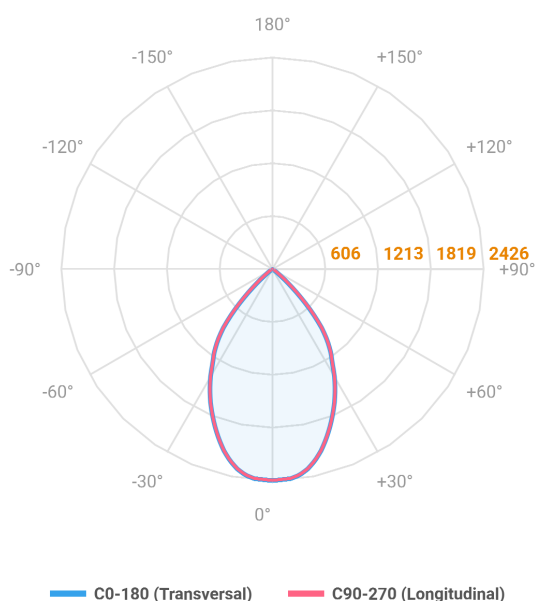

VENUS QUADRADA EMBUTIR NO-FRAME M GESSO FACHO DIRECIONAVEL 60° 42W COBCOMFY 2500K IRC95 (OPÇÕESPBE)

datasheet gerado em
20-06-26

REF.: VENUS-QD-NF-GE-OR160-42-COBCOMFY-25-95-M-(OPÇÕESPBE)

A = 130mm | B = 160mm | C = 160mm

| | |
|-----------------------|-----------------------------------|
| Aplicação | Ambiente interno |
| Instalação | Embutir No-Frame Gesso |
| Altura | 130 |
| Largura | 160 |
| Comprimento | 160 |
| IP | 20 |
| Corpo | Alumínio |
| Cor | Branca, Preta ou Especial |
| Ótica principal | Refletor |
| Potência | 42W |
| Fluxo Luminária | 2723lm |
| Intensidade | 2426cd |
| Eficácia | 65lm/W |
| Facho | 60° |
| CCT | 2500K |
| IRC | >95 |
| Tensão | 220V ou Bivolt |
| Dimerização | Liga/Desliga, Dali, 0-10 ou Triac |
| Garantia | 5 anos |
| UGR | Espaçamento 1m (4H/8H) - <7/<7 |
| Tipo de LED | COBcomfy |
| Eficácia do LED | 100lm/W |
| Fluxo Luminoso do LED | 3430lm |
| Potência do LED | 34,3W |