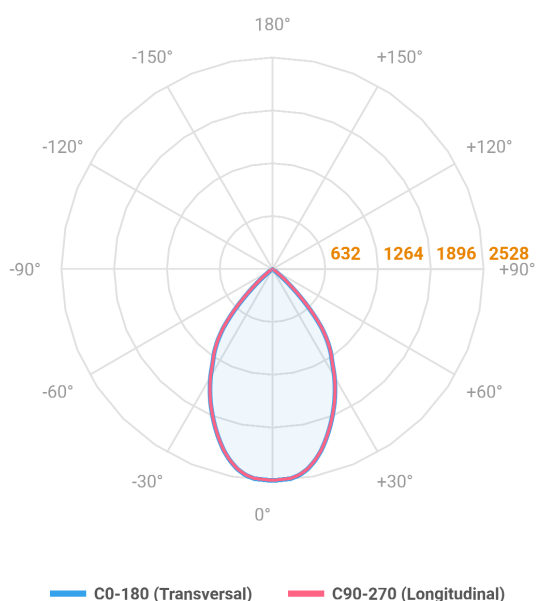

VENUS QUADRADA EMBUTIR NO-FRAME M GESSO FACHO DIRECIONAVEL 60° 42W COBCOMFY 3000K IRC95 (OPÇÕESPBE)

datasheet gerado em
06-05-26

REF.: VENUS-QD-NF-GE-OR160-42-COBCOMFY-30-95-M-(OPÇÕESPBE)

A = 130mm | B = 160mm | C = 160mm

Luminária quadrada de embutir no-frame em forro de gesso, 42W 3000K IRC>95. Corpo em alumínio. Acabamento Branca, Preta ou Especial. Controle óptico principal através de refletor fecho 60°. Luminária grau de proteção IP-20. Driver corrente constante Liga/Desliga, Triac, 1-10V ou Dali (consultar condições). Tensão de trabalho 220V ou Bivolt.

Aplicação	Ambiente interno
Instalação	Embutir No-Frame Gesso
Altura	130
Largura	160
Comprimento	160
IP	20
Corpo	Alumínio
Cor	Branca, Preta ou Especial
Ótica principal	Refletor
Potência	42W
Fluxo Luminária	2838lm
Intensidade	2528cd
Eficácia	68lm/W
Facho	60°
CCT	3000K
IRC	>95
Tensão	220V ou Bivolt
Dimerização	Liga/Desliga, Dali, 0-10 ou Triac
Garantia	5 anos
UGR	Espaçamento 1m (4H/8H) - <7/<7
Tipo de LED	COBcomfy
Eficácia do LED	107lm/W
Fluxo Luminoso do LED	3660lm
Potência do LED	34,3W