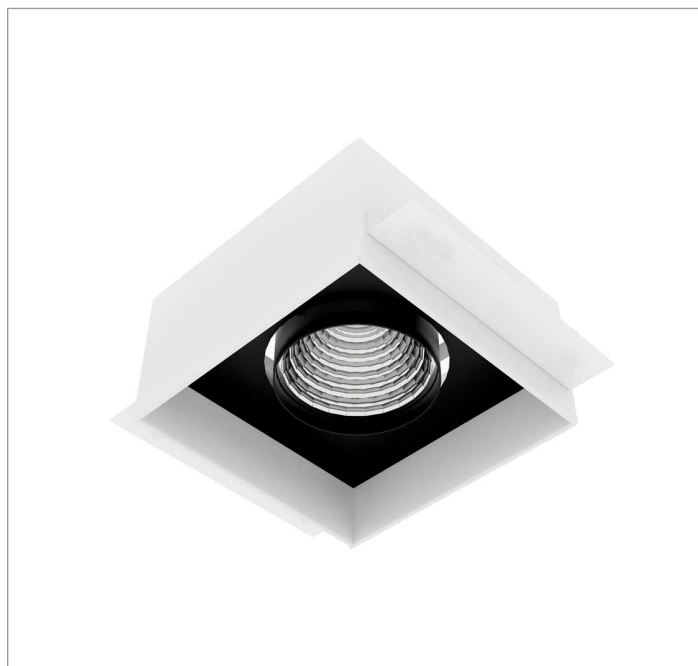

VENUS QUADRADA EMBUTIR NO-FRAME M GESSO FACHO DIRECIONAVEL 60° 42W COBCOMFY 3000K IRC95 (OPÇÕESPBE)

datasheet gerado em
20-06-26

REF.: VENUS-QD-NF-GE-OR160-42-COBCOMFY-30-95-M-(OPÇÕESPBE)

A = 130mm | B = 160mm | C = 160mm

Aplicação	Ambiente interno
Instalação	Embutir No-Frame Gesso
Altura	130
Largura	160
Comprimento	160
IP	20
Corpo	Alumínio
Cor	Branca, Preta ou Especial
Ótica principal	Refletor
Potência	42W
Fluxo Luminária	2838lm
Intensidade	2528cd
Eficácia	68lm/W
Facho	60°
CCT	3000K
IRC	>95
Tensão	220V ou Bivolt
Dimerização	Liga/Desliga, Dali, 0-10 ou Triac
Garantia	5 anos
UGR	Espaçamento 1m (4H/8H) - <7/<7
Tipo de LED	COBcomfy
Eficácia do LED	107lm/W
Fluxo Luminoso do LED	3660lm
Potência do LED	34,3W