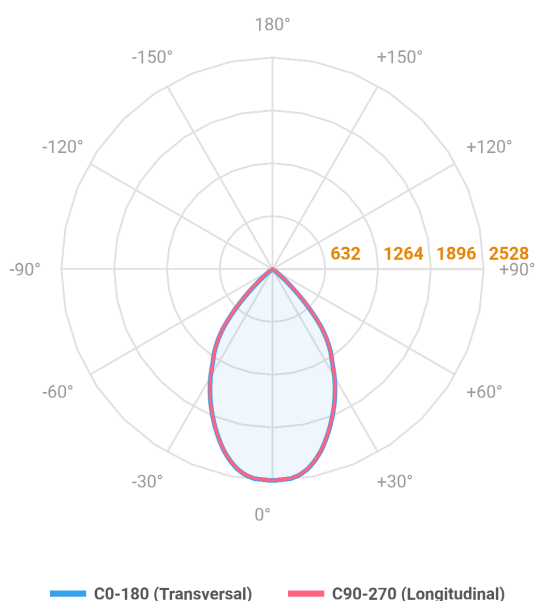

VENUS QUADRADA EMBUTIR NO-FRAME M GESSO FACHO DIRECIONAVEL 60° 42W COBCOMFY 3000K IRC95 (OPÇÕESPBE)

datasheet gerado em
20-06-26

REF.: VENUS-QD-NF-GE-OR160-42-COBCOMFY-30-95-M-(OPÇÕESPBE)

A = 130mm | B = 160mm | C = 160mm

Aplicação	Ambiente interno
Instalação	Embutir No-Frame Gesso
Altura	130
Largura	160
Comprimento	160
IP	20
Corpo	Alumínio
Cor	Branca, Preta ou Especial
Ótica principal	Refletor
Potência	42W
Fluxo Luminária	2838lm
Intensidade	2528cd
Eficácia	68lm/W
Facho	60°
CCT	3000K
IRC	>95
Tensão	220V ou Bivolt
Dimerização	Liga/Desliga, Dali, 0-10 ou Triac
Garantia	5 anos
UGR	Espaçamento 1m (4H/8H) - <7/<7
Tipo de LED	COBcomfy
Eficácia do LED	107lm/W
Fluxo Luminoso do LED	3660lm
Potência do LED	34,3W