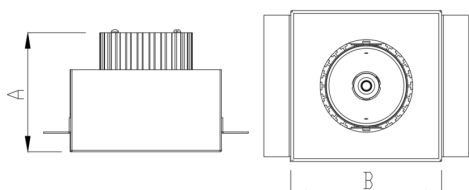

VENUS QUADRADA EMBUTIR NO-FRAME M GESSO FACHO DIRECIONAVEL 60° 42W COBCOMFY 3000K IRC95 (OPÇÕESPBE)

datasheet gerado em
20-06-26

REF.: VENUS-QD-NF-GE-OR160-42-COBCOMFY-30-95-M-(OPÇÕESPBE)

A = 130mm | B = 160mm | C = 160mm

Aplicação	Ambiente interno
Instalação	Embutir No-Frame Gesso
Altura	130
Largura	160
Comprimento	160
IP	20
Corpo	Alumínio
Cor	Branca, Preta ou Especial
Ótica principal	Refletor
Potência	42W
Fluxo Luminária	2838lm
Intensidade	2528cd
Eficácia	68lm/W
Facho	60°
CCT	3000K
IRC	>95
Tensão	220V ou Bivolt
Dimerização	Liga/Desliga, Dali, 0-10 ou Triac
Garantia	5 anos
UGR	Espaçamento 1m (4H/8H) - <7/<7
Tipo de LED	COBcomfy
Eficácia do LED	107lm/W
Fluxo Luminoso do LED	3660lm
Potência do LED	34,3W