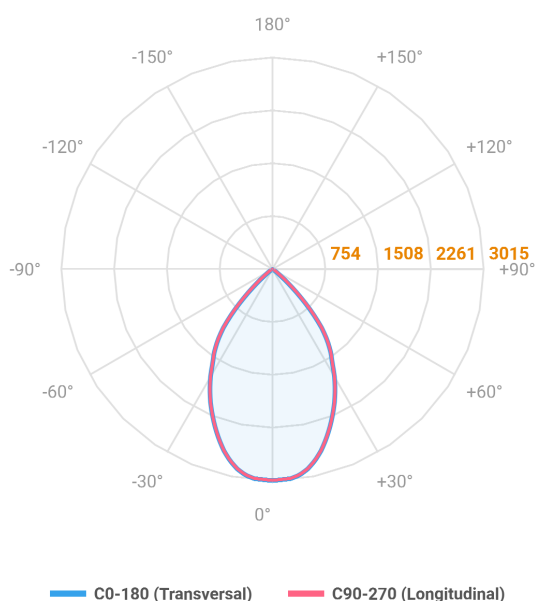

VENUS QUADRADA EMBUTIR NO-FRAME M GESSO FACHO DIRECIONAVEL 60° 42W COBMAX 2700K IRC90 (OPÇÕESPBE)

datasheet gerado em
20-06-26

REF.: VENUS-QD-NF-GE-OR160-42-COBMAX-27-90-M-(OPÇÕESPBE)

A = 130mm | B = 160mm | C = 160mm

Aplicação	Ambiente interno
Instalação	Embutir No-Frame Gesso
Altura	130
Largura	160
Comprimento	160
IP	20
Corpo	Alumínio
Cor	Branca, Preta ou Especial
Ótica principal	Refletor
Potência	42W
Fluxo Luminária	3385lm
Intensidade	3015cd
Eficácia	81lm/W
Facho	60°
CCT	2700K
IRC	>90
Tensão	220V ou Bivolt
Dimerização	Liga/Desliga, Dali, 0-10 ou Triac
Garantia	5 anos
UGR	Espaçamento 1m (4H/8H) - <8/<8
Tipo de LED	COBmax
Eficácia do LED	123lm/W
Fluxo Luminoso do LED	4137lm
Potência do LED	33,5W