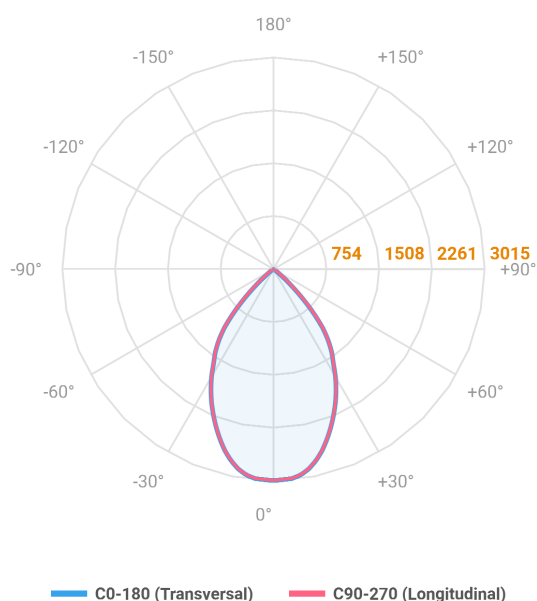

# VENUS QUADRADA EMBUTIR NO-FRAME M GESSO FACHO DIRECIONAVEL 60° 42W COBMAX 2700K IRC90 (OPÇÃO SPBE)

datasheet gerado em  
06-05-26

REF.: VENUS-QD-NF-GE-OR160-42-COBMAX-27-90-M-(OPÇÃO SPBE)

A = 130mm | B = 160mm | C = 160mm

Luminária quadrada de embutir no-frame em forro de gesso, 42W 2700K IRC>90. Corpo em alumínio. Acabamento Branca, Preta ou Especial. Controle óptico principal através de refletor facho 60°. Luminária grau de proteção IP-20. Driver corrente constante Liga/Desliga, Triac, 1-10V ou Dali (consultar condições). Tensão de trabalho 220V ou Bivolt.

Aplicação	Ambiente interno
Instalação	Embutir No-Frame Gesso
Altura	130
Largura	160
Comprimento	160
IP	20
Corpo	Alumínio
Cor	Branca, Preta ou Especial
Ótica principal	Refletor
Potência	42W
Fluxo Luminária	3385lm
Intensidade	3015cd
Eficácia	81lm/W
Facho	60°
CCT	2700K
IRC	>90
Tensão	220V ou Bivolt
Dimerização	Liga/Desliga, Dali, 0-10 ou Triac
Garantia	5 anos
UGR	Espaçamento 1m (4H/8H) - <8/<8
Tipo de LED	COBmax
Eficácia do LED	123lm/W
Fluxo Luminoso do LED	4137lm
Potência do LED	33,5W