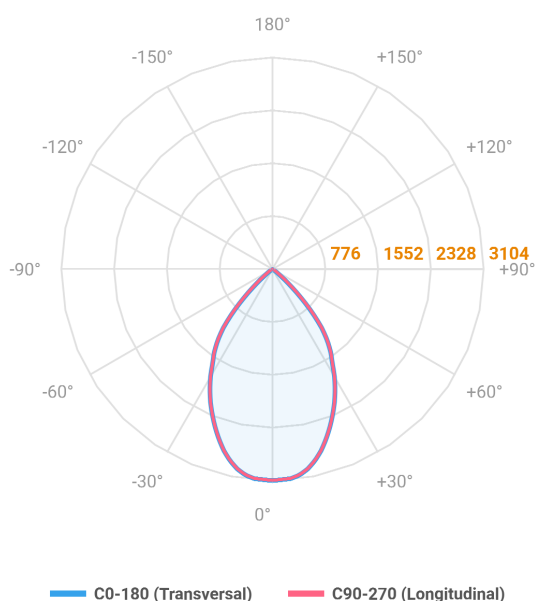

# VENUS QUADRADA EMBUTIR NO-FRAME M GESSO FACHO DIRECIONAL 60° 42W COBMAX 3000K IRC90 (OPÇÃO SPBE)

datasheet gerado em  
06-05-26

REF.: VENUS-QD-NF-GE-OR160-42-COBMAX-30-90-M-(OPÇÃO SPBE)

A = 130mm | B = 160mm | C = 160mm

Luminária quadrada de embutir no-frame em forro de gesso, 42W 3000K IRC>90. Corpo em alumínio. Acabamento Branca, Preta ou Especial. Controle óptico principal através de refletor facho 60°. Luminária grau de proteção IP-20. Driver corrente constante Liga/Desliga, Triac, 1-10V ou Dali (consultar condições). Tensão de trabalho 220V ou Bivolt.

Aplicação	Ambiente interno
Instalação	Embutir No-Frame Gesso
Altura	130
Largura	160
Comprimento	160
IP	20
Corpo	Alumínio
Cor	Branca, Preta ou Especial
Ótica principal	Refletor
Potência	42W
Fluxo Luminária	3484lm
Intensidade	3104cd
Eficácia	83lm/W
Facho	60°
CCT	3000K
IRC	>90
Tensão	220V ou Bivolt
Dimerização	Liga/Desliga, Dali, 0-10 ou Triac
Garantia	5 anos
UGR	Espaçamento 1m (4H/8H) - <8/<8
Tipo de LED	COBmax
Eficácia do LED	130lm/W
Fluxo Luminoso do LED	4368lm
Potência do LED	33,5W