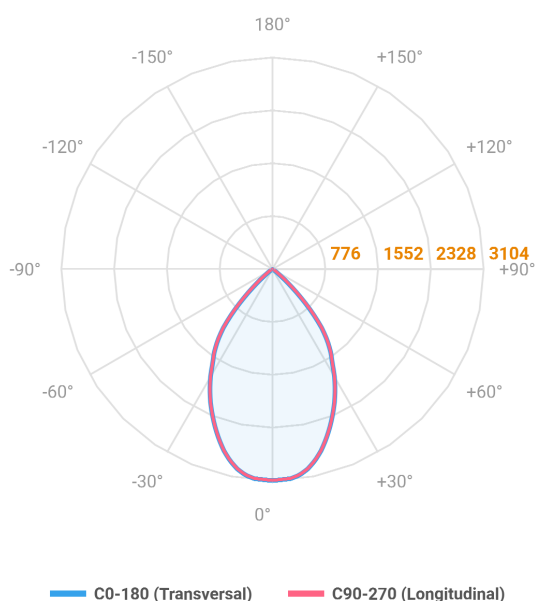

# VENUS QUADRADA EMBUTIR NO-FRAME M GESSO FACHO DIRECIONAVEL 60° 42W COBMAX 3000K IRC90 (OPÇÕESPBE)

datasheet gerado em  
20-06-26

REF.: VENUS-QD-NF-GE-OR160-42-COBMAX-30-90-M-(OPÇÕESPBE)

A = 130mm | B = 160mm | C = 160mm

Aplicação	Ambiente interno
Instalação	Embutir No-Frame Gesso
Altura	130
Largura	160
Comprimento	160
IP	20
Corpo	Alumínio
Cor	Branca, Preta ou Especial
Ótica principal	Refletor
Potência	42W
Fluxo Luminária	3484lm
Intensidade	3104cd
Eficácia	83lm/W
Facho	60°
CCT	3000K
IRC	>90
Tensão	220V ou Bivolt
Dimerização	Liga/Desliga, Dali, 0-10 ou Triac
Garantia	5 anos
UGR	Espaçamento 1m (4H/8H) - <8/<8
Tipo de LED	COBmax
Eficácia do LED	130lm/W
Fluxo Luminoso do LED	4368lm
Potência do LED	33,5W