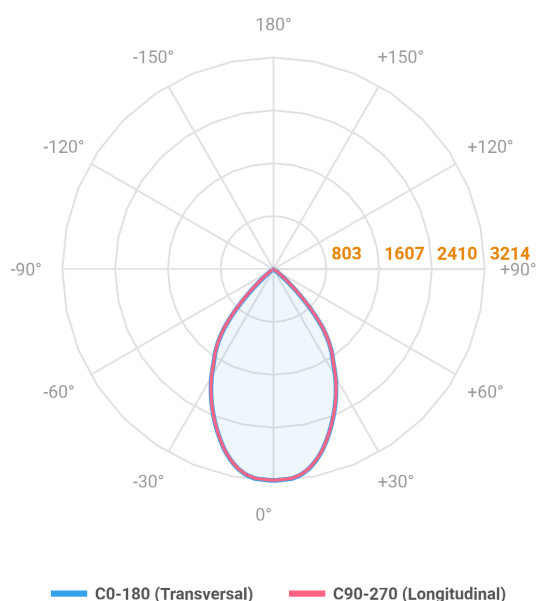

VENUS QUADRADA EMBUTIR NO-FRAME M GESSO FACHO DIRECIONAVEL 60° 42W COBMAX 4000K IRC90 (OPÇÕESPBE)

datasheet gerado em
20-06-26

REF.: VENUS-QD-NF-GE-OR160-42-COBMAX-40-90-M-(OPÇÕESPBE)

A = 130mm | B = 160mm | C = 160mm

Aplicação	Ambiente interno
Instalação	Embutir No-Frame Gesso
Altura	130
Largura	160
Comprimento	160
IP	20
Corpo	Alumínio
Cor	Branca, Preta ou Especial
Ótica principal	Refletor
Potência	42W
Fluxo Luminária	3608lm
Intensidade	3214cd
Eficácia	86lm/W
Facho	60°
CCT	4000K
IRC	>90
Tensão	220V ou Bivolt
Dimerização	Liga/Desliga, Dali, 0-10 ou Triac
Garantia	5 anos
UGR	Espaçamento 1m (4H/8H) - <8/<8
Tipo de LED	COBmax
Eficácia do LED	133lm/W
Fluxo Luminoso do LED	4469lm
Potência do LED	33,5W