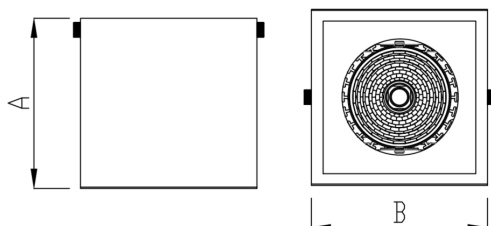

VENUS QUADRADA SOBREPOR M FACHO DIRECIONAL 24° 14W COBCOMFY 2500K IRC95 (OPÇÕESPBE)

datasheet gerado em
06-05-26

REF.: VENUS-QD-SB-X-OR124-14-COBCOMFY-25-95-M-(OPÇÕESPBE)

A = 145mm | B = 150mm | C = 150mm

IMPORTANTE: ENSAIOS REALIZADOS A 25°C

Luminária quadrada de sobrepor, 14W 2500K IRC>95. Corpo em alumínio. Acabamento Branca, Preta ou Especial. Controle óptico principal através de refletor facho 24°. Luminária grau de proteção IP-20. Driver corrente constante Liga/Desliga, Triac, 1-10V ou Dali (consultar condições). Tensão de trabalho 220V ou Bivolt.

Aplicação	Ambiente interno
Instalação	Sobrepor
Altura	145
Largura	150
Comprimento	150
IP	20
Corpo	Alumínio
Cor	Branca, Preta ou Especial
Ótica principal	Refletor
Potência	14W
Fluxo Luminária	1066lm
Intensidade	4898cd
Eficácia	76lm/W
Facho	24°
CCT	2500K
IRC	>95
Tensão	220V ou Bivolt
Dimerização	Liga/Desliga, Dali, 0-10 ou Triac
Garantia	5 anos
UGR	Espaçamento 1m (4H/8H) - <9/<9
Tipo de LED	COBcomfy
Eficácia do LED	97lm/W
Fluxo Luminoso do LED	1226lm
Potência do LED	12,6W