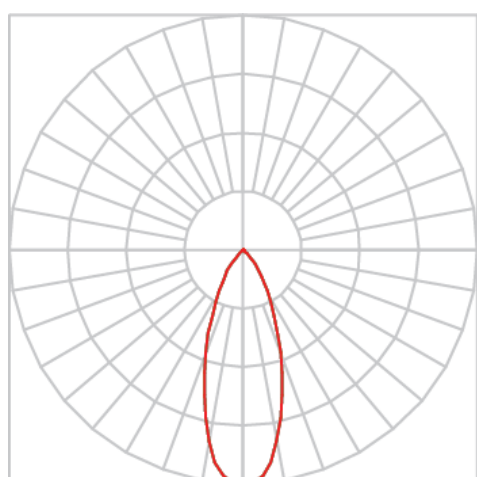

VENUS QUADRADA SOBREPOR M FACHO DIRECIONAL 24° 14W COBCOMFY 2500K IRC95 (OPÇÕESPBE)

datasheet gerado em
06-05-26

REF.: VENUS-QD-SB-X-OR124-14-COBCOMFY-25-95-M-(OPÇÕESPBE)

A = 145mm | B = 150mm | C = 150mm

IMPORTANTE: ENSAIOS REALIZADOS A 25°C

Luminária quadrada de sobrepor, 14W 2500K IRC>95. Corpo em alumínio. Acabamento Branca, Preta ou Especial. Controle óptico principal através de refletor facho 24°. Luminária grau de proteção IP-20. Driver corrente constante Liga/Desliga, Triac, 1-10V ou Dali (consultar condições). Tensão de trabalho 220V ou Bivolt.

Aplicação	Ambiente interno
Instalação	Sobrepor
Altura	145
Largura	150
Comprimento	150
IP	20
Corpo	Alumínio
Cor	Branca, Preta ou Especial
Ótica principal	Refletor
Potência	14W
Fluxo Luminária	1066lm
Intensidade	4898cd
Eficácia	76lm/W
Facho	24°
CCT	2500K
IRC	>95
Tensão	220V ou Bivolt
Dimerização	Liga/Desliga, Dali, 0-10 ou Triac
Garantia	5 anos
UGR	Espaçamento 1m (4H/8H) - <9/<9
Tipo de LED	COBcomfy
Eficácia do LED	97lm/W
Fluxo Luminoso do LED	1226lm
Potência do LED	12,6W