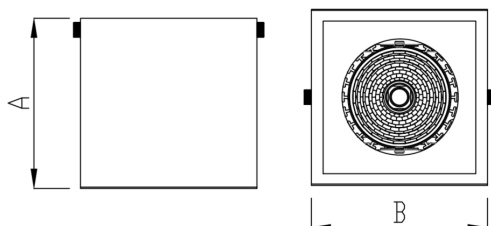

VENUS QUADRADA SOBREPOR M FACHO DIRECIONAL 24° 14W COBCOMFY 3000K IRC95 (OPÇÕESPBE)

datasheet gerado em
06-05-26

REF.: VENUS-QD-SB-X-OR124-14-COBCOMFY-30-95-M-(OPÇÕESPBE)

A = 145mm | B = 150mm | C = 150mm

IMPORTANTE: ENSAIOS REALIZADOS A 25°C

Luminária quadrada de sobrepor, 14W 3000K IRC>95. Corpo em alumínio. Acabamento Branca, Preta ou Especial. Controle óptico principal através de refletor facho 24°. Luminária grau de proteção IP-20. Driver corrente constante Liga/Desliga, Triac, 1-10V ou Dali (consultar condições). Tensão de trabalho 220V ou Bivolt.

Aplicação	Ambiente interno
Instalação	Sobrepor
Altura	145
Largura	150
Comprimento	150
IP	20
Corpo	Alumínio
Cor	Branca, Preta ou Especial
Ótica principal	Refletor
Potência	14W
Fluxo Luminária	1112lm
Intensidade	5106cd
Eficácia	79lm/W
Facho	24°
CCT	3000K
IRC	>95
Tensão	220V ou Bivolt
Dimerização	Liga/Desliga, Dali, 0-10 ou Triac
Garantia	5 anos
UGR	Espaçamento 1m (4H/8H) - <9/<9
Tipo de LED	COBcomfy
Eficácia do LED	93lm/W
Fluxo Luminoso do LED	1178lm
Potência do LED	12,6W