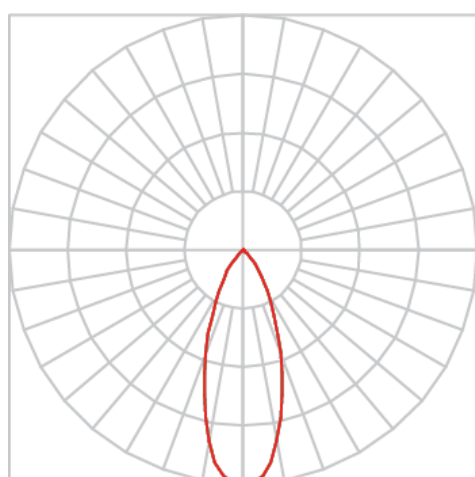

REF.: VENUS-QD-SB-X-OR124-20-COBCOMFY-25-95-M-(OPÇÕESPBE)

A = 145mm | B = 150mm | C = 150mm

IMPORTANTE: ENSAIOS REALIZADOS A 25°C

Luminária quadrada de sobrepor, 20W 2500K IRC>95. Corpo em alumínio. Acabamento Branca, Preta ou Especial. Controle óptico principal através de refletor facho 24°. Luminária grau de proteção IP-20. Driver corrente constante Liga/Desliga, Triac, 1-10V ou Dali (consultar condições). Tensão de trabalho 220V ou Bivolt.

Aplicação	Ambiente interno
Instalação	Sobrepor
Altura	145
Largura	150
Comprimento	150
IP	20
Corpo	Alumínio
Cor	Branca, Preta ou Especial
Ótica principal	Refletor
Potência	20W
Fluxo Luminária	1653lm
Intensidade	5230cd
Eficácia	83lm/W
Facho	24°
CCT	2500K
IRC	>95
Tensão	220V ou Bivolt
Dimerização	Liga/Desliga, Dali, 0-10 ou Triac
Garantia	5 anos
UGR	Espaçamento 1m (4H/8H) - <5/<5
Tipo de LED	COBcomfy
Eficácia do LED	107lm/W
Fluxo Luminoso do LED	1851lm
Potência do LED	17,3W