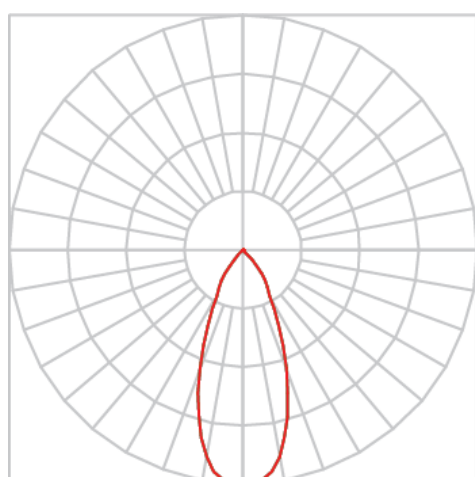

VENUS QUADRADA SOBREPOR M FACHO DIRECIONAL 40° 14W COBCOMFY 2500K IRC95 (OPÇÕESPBE)

datasheet gerado em
06-05-26

REF.: VENUS-QD-SB-X-OR140-14-COBCOMFY-25-95-M-(OPÇÕESPBE)

A = 145mm | B = 150mm | C = 150mm

IMPORTANTE: ENSAIOS REALIZADOS A 25°C

Luminária quadrada de sobrepor, 14W 2500K IRC>95. Corpo em alumínio. Acabamento Branca, Preta ou Especial. Controle óptico principal através de refletor facho 40°. Luminária grau de proteção IP-20. Driver corrente constante Liga/Desliga, Triac, 1-10V ou Dali (consultar condições). Tensão de trabalho 220V ou Bivolt.

Aplicação	Ambiente interno
Instalação	Sobrepor
Altura	145
Largura	150
Comprimento	150
IP	20
Corpo	Alumínio
Cor	Branca, Preta ou Especial
Ótica principal	Refletor
Potência	14W
Fluxo Luminária	969lm
Intensidade	1637cd
Eficácia	69lm/W
Facho	40°
CCT	2500K
IRC	>95
Tensão	220V ou Bivolt
Dimerização	Liga/Desliga, Dali, 0-10 ou Triac
Garantia	5 anos
UGR	Espaçamento 1m (4H/8H) - <4/<4
Tipo de LED	COBcomfy
Eficácia do LED	97lm/W
Fluxo Luminoso do LED	1226lm
Potência do LED	12,6W