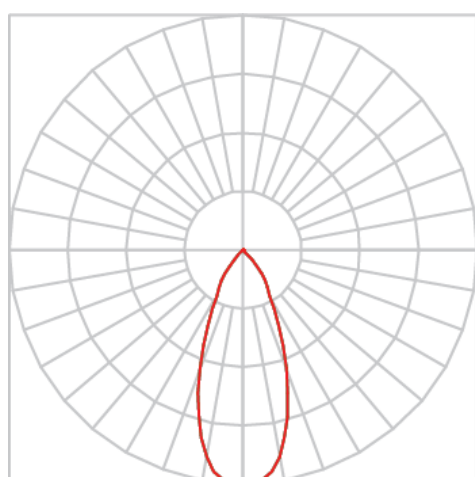

VENUS QUADRADA SOBREPOR M FACHO DIRECIONAL 40° 42W COBCOMFY 2500K IRC95 (OPÇÕESPBE)

datasheet gerado em
06-05-26

REF.: VENUS-QD-SB-X-OR140-42-COBCOMFY-25-95-M-(OPÇÕESPBE)

A = 145mm | B = 150mm | C = 150mm

IMPORTANTE: ENSAIOS REALIZADOS A 25°C

Luminária quadrada de sobrepor, 42W 2500K IRC>95. Corpo em alumínio. Acabamento Branca, Preta ou Especial. Controle óptico principal através de refletor facho 40°. Luminária grau de proteção IP-20. Driver corrente constante Liga/Desliga, Triac, 1-10V ou Dali (consultar condições). Tensão de trabalho 220V ou Bivolt.

Aplicação	Ambiente interno
Instalação	Sobrepor
Altura	145
Largura	150
Comprimento	150
IP	20
Corpo	Alumínio
Cor	Branca, Preta ou Especial
Ótica principal	Refletor
Potência	42W
Fluxo Luminária	2749lm
Intensidade	3897cd
Eficácia	65lm/W
Facho	40°
CCT	2500K
IRC	>95
Tensão	220V ou Bivolt
Dimerização	Liga/Desliga, Dali, 0-10 ou Triac
Garantia	5 anos
UGR	Espaçamento 1m (4H/8H) - <4/<4
Tipo de LED	COBcomfy
Eficácia do LED	100lm/W
Fluxo Luminoso do LED	3430lm
Potência do LED	34,3W