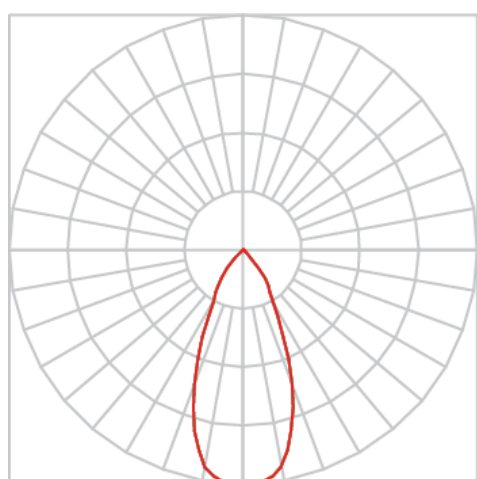

# VENUS QUADRADA SOBREPOR M FACHO DIRECIONAL 60° 20W COBCOMFY 2500K IRC95 (OPÇÕESPBE)

datasheet gerado em  
06-05-26

REF.: VENUS-QD-SB-X-OR160-20-COBCOMFY-25-95-M-(OPÇÕESPBE)

A = 145mm | B = 150mm | C = 150mm

IMPORTANTE: ENSAIOS REALIZADOS A 25°C

Luminária quadrada de sobrepor, 20W 2500K IRC>95. Corpo em alumínio. Acabamento Branca, Preta ou Especial. Controle óptico principal através de refletor facho 60°. Luminária grau de proteção IP-20. Driver corrente constante Liga/Desliga, Triac, 1-10V ou Dali (consultar condições). Tensão de trabalho 220V ou Bivolt.

Aplicação	Ambiente interno
Instalação	Sobrepor
Altura	145
Largura	150
Comprimento	150
IP	20
Corpo	Alumínio
Cor	Branca, Preta ou Especial
Ótica principal	Refletor
Potência	20W
Fluxo Luminária	1487lm
Intensidade	1399cd
Eficácia	74lm/W
Facho	60°
CCT	2500K
IRC	>95
Tensão	220V ou Bivolt
Dimerização	Liga/Desliga, Dali, 0-10 ou Triac
Garantia	5 anos
UGR	Espaçamento 1m (4H/8H) - <8/<8
Tipo de LED	COBcomfy
Eficácia do LED	107lm/W
Fluxo Luminoso do LED	1851lm
Potência do LED	17,3W