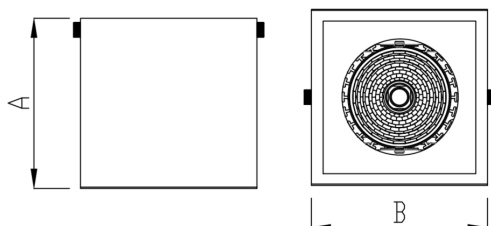

# VENUS QUADRADA SOBREPOR M FACHO DIRECIONAL 60° 20W COBCOMFY 2500K IRC95 (OPÇÕESPBE)

datasheet gerado em  
06-05-26

REF.: VENUS-QD-SB-X-OR160-20-COBCOMFY-25-95-M-(OPÇÕESPBE)

A = 145mm | B = 150mm | C = 150mm

IMPORTANTE: ENSAIOS REALIZADOS A 25°C

Luminária quadrada de sobrepor, 20W 2500K IRC>95. Corpo em alumínio. Acabamento Branca, Preta ou Especial. Controle óptico principal através de refletor facho 60°. Luminária grau de proteção IP-20. Driver corrente constante Liga/Desliga, Triac, 1-10V ou Dali (consultar condições). Tensão de trabalho 220V ou Bivolt.

Aplicação	Ambiente interno
Instalação	Sobrepor
Altura	145
Largura	150
Comprimento	150
IP	20
Corpo	Alumínio
Cor	Branca, Preta ou Especial
Ótica principal	Refletor
Potência	20W
Fluxo Luminária	1487lm
Intensidade	1399cd
Eficácia	74lm/W
Facho	60°
CCT	2500K
IRC	>95
Tensão	220V ou Bivolt
Dimerização	Liga/Desliga, Dali, 0-10 ou Triac
Garantia	5 anos
UGR	Espaçamento 1m (4H/8H) - <8/<8
Tipo de LED	COBcomfy
Eficácia do LED	107lm/W
Fluxo Luminoso do LED	1851lm
Potência do LED	17,3W