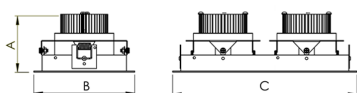

REF.: VENUS-RT-EM-GE-OR224-2X20-COBCOMFY-25-95-M-(OPÇÕESPBE)

A = 98mm | B = 152mm | C = 288mm

IMPORTANTE: ENSAIOS REALIZADOS A 25°C

Luminária retangular de embutir em forro de gesso, 2X20W 2500K IRC>95. Corpo em alumínio. Acabamento Branca, Preta ou Especial. Controle óptico principal através de refletor facho 24°. Luminária grau de proteção IP-20. Driver corrente constante Liga/Desliga, Triac, 1-10V ou Dali (consultar condições). Tensão de trabalho 220V ou Bivolt.

Aplicação	Ambiente interno
Instalação	Embutir Gesso
Altura	98
Largura	152
Comprimento	288
IP	20
Corpo	Alumínio
Cor	Branca, Preta ou Especial
Ótica principal	Refletor
Potência	2X20W
Fluxo Luminária	3274lm
Intensidade	5178cd
Eficácia	82lm/W
Facho	24°
CCT	2500K
IRC	>95
Tensão	220V ou Bivolt
Dimerização	Liga/Desliga, Dali, 0-10 ou Triac
Garantia	5 anos
UGR	Espaçamento 1m (4H/8H) - <8/<8
Tipo de LED	COBcomfy
Eficácia do LED	-
Fluxo Luminoso do LED	-
Potência do LED	-