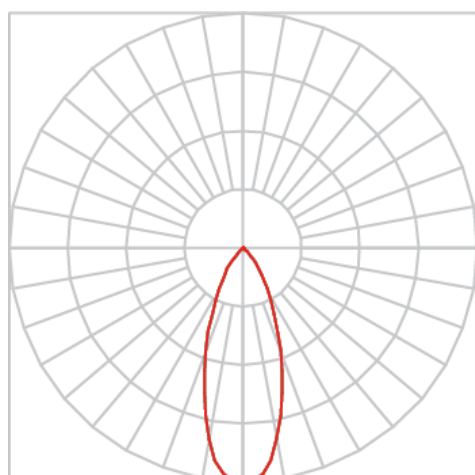

REF.: VENUS-RT-EM-GE-OR224-2X20-COBCOMFY-30-95-M-(OPÇÕESPBE)

A = 98mm | B = 152mm | C = 288mm

Luminária retangular de embutir em forro de gesso, 2X20W 3000K IRC>95. Corpo em alumínio. Acabamento Branca, Preta ou Especial. Controle óptico principal através de refletor facho 24°. Luminária grau de proteção IP-20. Driver corrente constante Liga/Desliga, Triac, 1-10V ou Dali (consultar condições). Tensão de trabalho 220V ou Bivolt.

Aplicação	Ambiente interno
Instalação	Embutir Gesso
Altura	98
Largura	152
Comprimento	288
IP	20
Corpo	Alumínio
Cor	Branca, Preta ou Especial
Ótica principal	Refletor
Potência	2X20W
Fluxo Luminária	3412lm
Intensidade	5397cd
Eficácia	85lm/W
Facho	24°
CCT	3000K
IRC	>95
Tensão	220V ou Bivolt
Dimerização	Liga/Desliga, Dali, 0-10 ou Triac
Garantia	5 anos
UGR	Espaçamento 1m (4H/8H) - <8/<8
Tipo de LED	COBcomfy
Eficácia do LED	-
Fluxo Luminoso do LED	-
Potência do LED	-