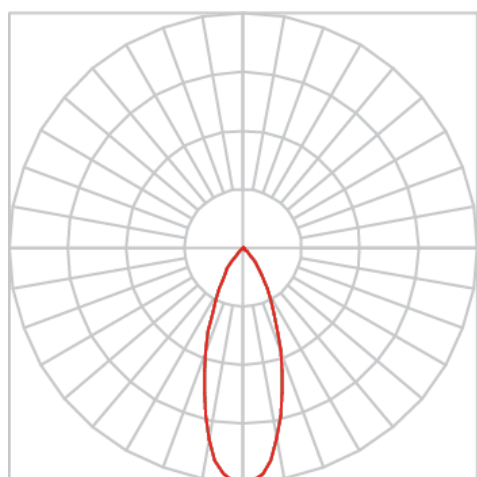

REF.: VENUS-RT-EM-GE-OR224-2X28-COBCOMFY-30-95-M-(OPÇÕESPBE)

A = 98mm | B = 152mm | C = 288mm

Luminária retangular de embutir em forro de gesso, 2X28W 3000K IRC>95. Corpo em alumínio. Acabamento Branca, Preta ou Especial. Controle óptico principal através de refletor facho 24°. Luminária grau de proteção IP-20. Driver corrente constante Liga/Desliga, Triac, 1-10V ou Dali (consultar condições). Tensão de trabalho 220V ou Bivolt.

Aplicação	Ambiente interno
Instalação	Embutir Gesso
Altura	98
Largura	152
Comprimento	288
IP	20
Corpo	Alumínio
Cor	Branca, Preta ou Especial
Ótica principal	Refletor
Potência	2X28W
Fluxo Luminária	4636lm
Intensidade	5602cd
Eficácia	83lm/W
Facho	24°
CCT	3000K
IRC	>95
Tensão	220V ou Bivolt
Dimerização	Liga/Desliga, Dali, 0-10 ou Triac
Garantia	5 anos
UGR	Espaçamento 1m (4H/8H) - <7/<7
Tipo de LED	COBcomfy
Eficácia do LED	-
Fluxo Luminoso do LED	-
Potência do LED	-