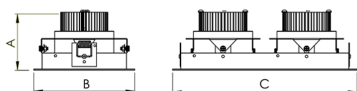

REF.: VENUS-RT-EM-GE-OR224-2X28-COBMAX-27-90-M-(OPÇÕESPBE)

A = 98mm | B = 152mm | C = 288mm

IMPORTANTE: ENSAIOS REALIZADOS A 25°C

Luminária retangular de embutir em forro de gesso, 2X28W 2700K IRC>90. Corpo em alumínio. Acabamento Branca, Preta ou Especial. Controle óptico principal através de refletor facho 24°. Luminária grau de proteção IP-20. Driver corrente constante Liga/Desliga, Triac, 1-10V ou Dali (consultar condições). Tensão de trabalho 220V ou Bivolt.

Aplicação	Ambiente interno
Instalação	Embutir Gesso
Altura	98
Largura	152
Comprimento	288
IP	20
Corpo	Alumínio
Cor	Branca, Preta ou Especial
Ótica principal	Refletor
Potência	2X28W
Fluxo Luminária	5528lm
Intensidade	6681cd
Eficácia	99lm/W
Facho	24°
CCT	2700K
IRC	>90
Tensão	220V ou Bivolt
Dimerização	Liga/Desliga, Dali, 0-10 ou Triac
Garantia	5 anos
UGR	Espaçamento 1m (4H/8H) - <8/<8
Tipo de LED	COBmax
Eficácia do LED	-
Fluxo Luminoso do LED	-
Potência do LED	-