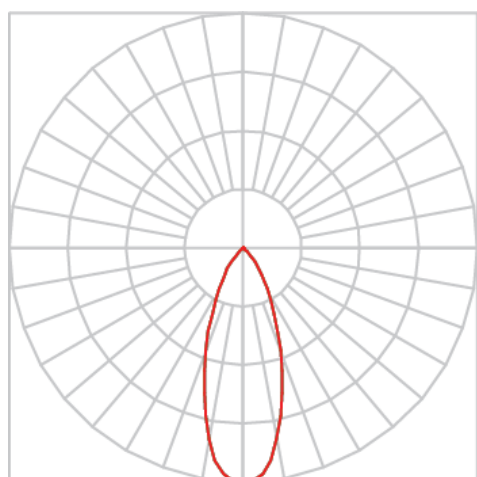

REF.: VENUS-RT-EM-GE-OR224-2X28-COBMAX-27-90-M-(OPÇÕESPBE)

A = 98mm | B = 152mm | C = 288mm

IMPORTANTE: ENSAIOS REALIZADOS A 25°C

Luminária retangular de embutir em forro de gesso, 2X28W 2700K IRC>90. Corpo em alumínio. Acabamento Branca, Preta ou Especial. Controle óptico principal através de refletor facho 24°. Luminária grau de proteção IP-20. Driver corrente constante Liga/Desliga, Triac, 1-10V ou Dali (consultar condições). Tensão de trabalho 220V ou Bivolt.

Aplicação	Ambiente interno
Instalação	Embutir Gesso
Altura	98
Largura	152
Comprimento	288
IP	20
Corpo	Alumínio
Cor	Branca, Preta ou Especial
Ótica principal	Refletor
Potência	2X28W
Fluxo Luminária	5528lm
Intensidade	6681cd
Eficácia	99lm/W
Facho	24°
CCT	2700K
IRC	>90
Tensão	220V ou Bivolt
Dimerização	Liga/Desliga, Dali, 0-10 ou Triac
Garantia	5 anos
UGR	Espaçamento 1m (4H/8H) - <8/<8
Tipo de LED	COBmax
Eficácia do LED	-
Fluxo Luminoso do LED	-
Potência do LED	-