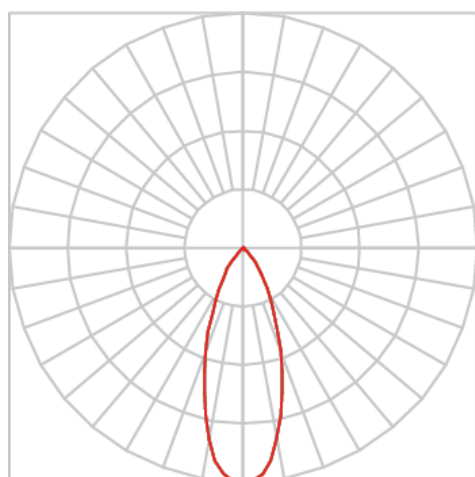

REF.: VENUS-RT-EM-GE-OR224-2X28-COBMAX-40-90-M-(OPÇÕESPBE)

A = 98mm | B = 152mm | C = 288mm

Luminária retangular de embutir em forro de gesso, 2X28W 4000K IRC>90. Corpo em alumínio. Acabamento Branca, Preta ou Especial. Controle óptico principal através de refletor facho 24°. Luminária grau de proteção IP-20. Driver corrente constante Liga/Desliga, Triac, 1-10V ou Dali (consultar condições). Tensão de trabalho 220V ou Bivolt.

Aplicação	Ambiente interno
Instalação	Embutir Gesso
Altura	98
Largura	152
Comprimento	288
IP	20
Corpo	Alumínio
Cor	Branca, Preta ou Especial
Ótica principal	Refletor
Potência	2X28W
Fluxo Luminária	5892lm
Intensidade	7121cd
Eficácia	105lm/W
Facho	24°
CCT	4000K
IRC	>90
Tensão	220V ou Bivolt
Dimerização	Liga/Desliga, Dali, 0-10 ou Triac
Garantia	5 anos
UGR	Espaçamento 1m (4H/8H) - <8/<8
Tipo de LED	COBmax
Eficácia do LED	-
Fluxo Luminoso do LED	-
Potência do LED	-