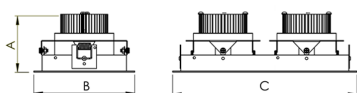

REF.: VENUS-RT-EM-GE-OR224-2X42-COBCOMFY-30-95-M-(OPÇÕESPBE)

**A = 98mm | B = 152mm | C = 288mm**

**IMPORTANTE: ENSAIOS REALIZADOS A 25°C**

Luminária retangular de embutir em forro de gesso, 2X42W 3000K IRC>95. Corpo em alumínio. Acabamento Branca, Preta ou Especial. Controle óptico principal através de refletor facho 24°. Luminária grau de proteção IP-20. Driver corrente constante Liga/Desliga, Triac, 1-10V ou Dali (consultar condições). Tensão de trabalho 220V ou Bivolt.

Aplicação	Ambiente interno
Instalação	Embutir Gesso
Altura	98
Largura	152
Comprimento	288
IP	20
Corpo	Alumínio
Cor	Branca, Preta ou Especial
Ótica principal	Refletor
Potência	2X42W
Fluxo Luminária	6215lm
Intensidade	7509cd
Eficácia	74lm/W
Facho	24°
CCT	3000K
IRC	>95
Tensão	220V ou Bivolt
Dimerização	Liga/Desliga, Dali, 0-10 ou Triac
Garantia	5 anos
UGR	Espaçamento 1m (4H/8H) - <8/<8
Tipo de LED	COBcomfy
Eficácia do LED	-
Fluxo Luminoso do LED	-
Potência do LED	-