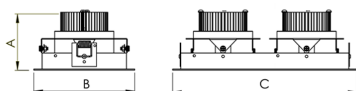

REF.: VENUS-RT-EM-GE-OR224-2X42-COBMAX-27-90-M-(OPÇÕESPBE)

A = 98mm | B = 152mm | C = 288mm

IMPORTANTE: ENSAIOS REALIZADOS A 25°C

Luminária retangular de embutir em forro de gesso, 2X42W 2700K IRC>90. Corpo em alumínio. Acabamento Branca, Preta ou Especial. Controle óptico principal através de refletor facho 24°. Luminária grau de proteção IP-20. Driver corrente constante Liga/Desliga, Triac, 1-10V ou Dali (consultar condições). Tensão de trabalho 220V ou Bivolt.

Aplicação	Ambiente interno
Instalação	Embutir Gesso
Altura	98
Largura	152
Comprimento	288
IP	20
Corpo	Alumínio
Cor	Branca, Preta ou Especial
Ótica principal	Refletor
Potência	2X42W
Fluxo Luminária	7411lm
Intensidade	8955cd
Eficácia	88lm/W
Facho	24°
CCT	2700K
IRC	>90
Tensão	220V ou Bivolt
Dimerização	Liga/Desliga, Dali, 0-10 ou Triac
Garantia	5 anos
UGR	Espaçamento 1m (4H/8H) - <9/<9
Tipo de LED	COBmax
Eficácia do LED	-
Fluxo Luminoso do LED	-
Potência do LED	-