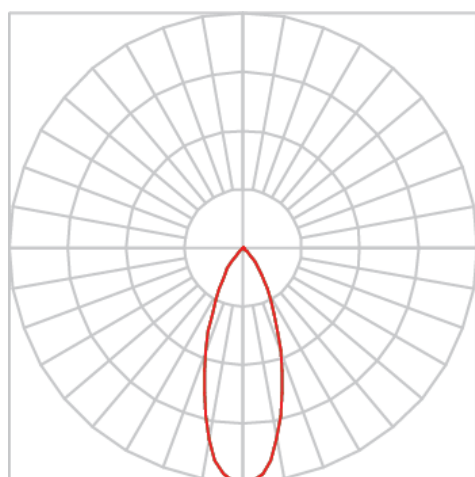

REF.: VENUS-RT-EM-GE-OR224-2X42-COBMAX-27-90-M-(OPÇÕESPBE)

A = 98mm | B = 152mm | C = 288mm

IMPORTANTE: ENSAIOS REALIZADOS A 25°C

Luminária retangular de embutir em forro de gesso, 2X42W 2700K IRC>90. Corpo em alumínio. Acabamento Branca, Preta ou Especial. Controle óptico principal através de refletor facho 24°. Luminária grau de proteção IP-20. Driver corrente constante Liga/Desliga, Triac, 1-10V ou Dali (consultar condições). Tensão de trabalho 220V ou Bivolt.

Aplicação	Ambiente interno
Instalação	Embutir Gesso
Altura	98
Largura	152
Comprimento	288
IP	20
Corpo	Alumínio
Cor	Branca, Preta ou Especial
Ótica principal	Refletor
Potência	2X42W
Fluxo Luminária	7411lm
Intensidade	8955cd
Eficácia	88lm/W
Facho	24°
CCT	2700K
IRC	>90
Tensão	220V ou Bivolt
Dimerização	Liga/Desliga, Dali, 0-10 ou Triac
Garantia	5 anos
UGR	Espaçamento 1m (4H/8H) - <9/<9
Tipo de LED	COBmax
Eficácia do LED	-
Fluxo Luminoso do LED	-
Potência do LED	-