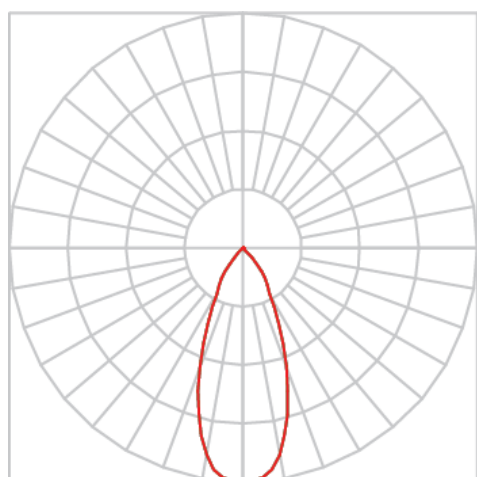

REF.: VENUS-RT-EM-GE-OR240-2X14-COBCOMFY-25-95-M-(OPÇÕESPBE)

A = 98mm | B = 152mm | C = 288mm

IMPORTANTE: ENSAIOS REALIZADOS A 25°C

Luminária retangular de embutir em forro de gesso, 2X14W 2500K IRC>95. Corpo em alumínio. Acabamento Branca, Preta ou Especial. Controle óptico principal através de refletor facho 40°. Luminária grau de proteção IP-20. Driver corrente constante Liga/Desliga, Triac, 1-10V ou Dali (consultar condições). Tensão de trabalho 220V ou Bivolt.

Aplicação	Ambiente interno
Instalação	Embutir Gesso
Altura	98
Largura	152
Comprimento	288
IP	20
Corpo	Alumínio
Cor	Branca, Preta ou Especial
Ótica principal	Refletor
Potência	2X14W
Fluxo Luminária	1920lm
Intensidade	1620cd
Eficácia	69lm/W
Facho	40°
CCT	2500K
IRC	>95
Tensão	220V ou Bivolt
Dimerização	Liga/Desliga, Dali, 0-10 ou Triac
Garantia	5 anos
UGR	Espaçamento 1m (4H/8H) - <6/<6
Tipo de LED	COBcomfy
Eficácia do LED	-
Fluxo Luminoso do LED	-
Potência do LED	-