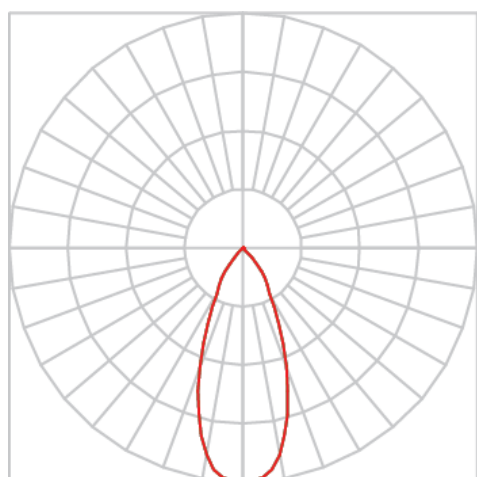

REF.: VENUS-RT-EM-GE-OR240-2X14-COBCOMFY-30-95-M-(OPÇÕESPBE)

A = 98mm | B = 152mm | C = 288mm

IMPORTANTE: ENSAIOS REALIZADOS A 25°C

Luminária retangular de embutir em forro de gesso, 2X14W 3000K IRC>95. Corpo em alumínio. Acabamento Branca, Preta ou Especial. Controle óptico principal através de refletor facho 40°. Luminária grau de proteção IP-20. Driver corrente constante Liga/Desliga, Triac, 1-10V ou Dali (consultar condições). Tensão de trabalho 220V ou Bivolt.

Aplicação	Ambiente interno
Instalação	Embutir Gesso
Altura	98
Largura	152
Comprimento	288
IP	20
Corpo	Alumínio
Cor	Branca, Preta ou Especial
Ótica principal	Refletor
Potência	2X14W
Fluxo Luminária	2001lm
Intensidade	1689cd
Eficácia	71lm/W
Facho	40°
CCT	3000K
IRC	>95
Tensão	220V ou Bivolt
Dimerização	Liga/Desliga, Dali, 0-10 ou Triac
Garantia	5 anos
UGR	Espaçamento 1m (4H/8H) - <7/<7
Tipo de LED	COBcomfy
Eficácia do LED	-
Fluxo Luminoso do LED	-
Potência do LED	-