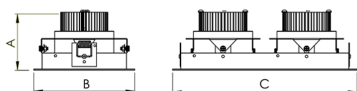

REF.: VENUS-RT-EM-GE-OR240-2X14-COBCOMFY-30-95-M-(OPÇÕESPBE)

A = 98mm | B = 152mm | C = 288mm

IMPORTANTE: ENSAIOS REALIZADOS A 25°C

Luminária retangular de embutir em forro de gesso, 2X14W 3000K IRC>95. Corpo em alumínio. Acabamento Branca, Preta ou Especial. Controle óptico principal através de refletor facho 40°. Luminária grau de proteção IP-20. Driver corrente constante Liga/Desliga, Triac, 1-10V ou Dali (consultar condições). Tensão de trabalho 220V ou Bivolt.

Aplicação	Ambiente interno
Instalação	Embutir Gesso
Altura	98
Largura	152
Comprimento	288
IP	20
Corpo	Alumínio
Cor	Branca, Preta ou Especial
Ótica principal	Refletor
Potência	2X14W
Fluxo Luminária	2001lm
Intensidade	1689cd
Eficácia	71lm/W
Facho	40°
CCT	3000K
IRC	>95
Tensão	220V ou Bivolt
Dimerização	Liga/Desliga, Dali, 0-10 ou Triac
Garantia	5 anos
UGR	Espaçamento 1m (4H/8H) - <7/<7
Tipo de LED	COBcomfy
Eficácia do LED	-
Fluxo Luminoso do LED	-
Potência do LED	-