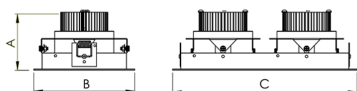

REF.: VENUS-RT-EM-GE-OR240-2X14-COBMAX-30-90-M-(OPÇÕESPBE)

A = 98mm | B = 152mm | C = 288mm

IMPORTANTE: ENSAIOS REALIZADOS A 25°C

Luminária retangular de embutir em forro de gesso, 2X14W 3000K IRC>90. Corpo em alumínio. Acabamento Branca, Preta ou Especial. Controle óptico principal através de refletor fecho 40°. Luminária grau de proteção IP-20. Driver corrente constante Liga/Desliga, Triac, 1-10V ou Dali (consultar condições). Tensão de trabalho 220V ou Bivolt.

Aplicação	Ambiente interno
Instalação	Embutir Gesso
Altura	98
Largura	152
Comprimento	288
IP	20
Corpo	Alumínio
Cor	Branca, Preta ou Especial
Ótica principal	Refletor
Potência	2X14W
Fluxo Luminária	2456lm
Intensidade	2073cd
Eficácia	88lm/W
Facho	40°
CCT	3000K
IRC	>90
Tensão	220V ou Bivolt
Dimerização	Liga/Desliga, Dali, 0-10 ou Triac
Garantia	5 anos
UGR	Espaçamento 1m (4H/8H) - <7/<7
Tipo de LED	COBmax
Eficácia do LED	-
Fluxo Luminoso do LED	-
Potência do LED	-