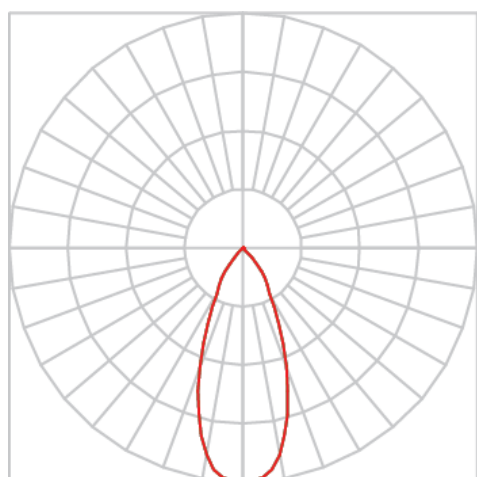

REF.: VENUS-RT-EM-GE-OR240-2X14-COBMAX-30-90-M-(OPÇÕESPBE)

A = 98mm | B = 152mm | C = 288mm

IMPORTANTE: ENSAIOS REALIZADOS A 25°C

Luminária retangular de embutir em forro de gesso, 2X14W 3000K IRC>90. Corpo em alumínio. Acabamento Branca, Preta ou Especial. Controle óptico principal através de refletor fecho 40°. Luminária grau de proteção IP-20. Driver corrente constante Liga/Desliga, Triac, 1-10V ou Dali (consultar condições). Tensão de trabalho 220V ou Bivolt.

Aplicação	Ambiente interno
Instalação	Embutir Gesso
Altura	98
Largura	152
Comprimento	288
IP	20
Corpo	Alumínio
Cor	Branca, Preta ou Especial
Ótica principal	Refletor
Potência	2X14W
Fluxo Luminária	2456lm
Intensidade	2073cd
Eficácia	88lm/W
Facho	40°
CCT	3000K
IRC	>90
Tensão	220V ou Bivolt
Dimerização	Liga/Desliga, Dali, 0-10 ou Triac
Garantia	5 anos
UGR	Espaçamento 1m (4H/8H) - <7/<7
Tipo de LED	COBmax
Eficácia do LED	-
Fluxo Luminoso do LED	-
Potência do LED	-