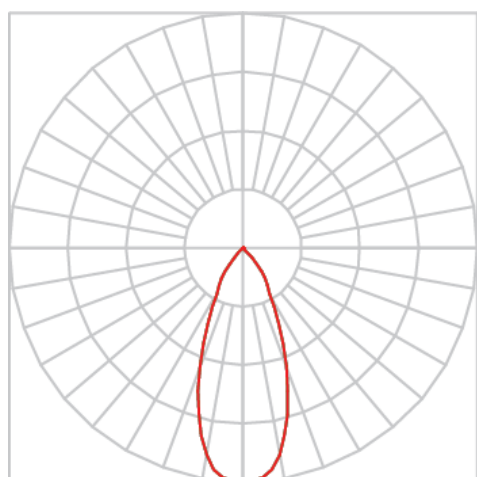

REF.: VENUS-RT-EM-GE-OR240-2X20-COBCOMFY-25-95-M-(OPÇÕESPBE)

A = 98mm | B = 152mm | C = 288mm

IMPORTANTE: ENSAIOS REALIZADOS A 25°C

Luminária retangular de embutir em forro de gesso, 2X20W 2500K IRC>95. Corpo em alumínio. Acabamento Branca, Preta ou Especial. Controle óptico principal através de refletor facho 40°. Luminária grau de proteção IP-20. Driver corrente constante Liga/Desliga, Triac, 1-10V ou Dali (consultar condições). Tensão de trabalho 220V ou Bivolt.

Aplicação	Ambiente interno
Instalação	Embutir Gesso
Altura	98
Largura	152
Comprimento	288
IP	20
Corpo	Alumínio
Cor	Branca, Preta ou Especial
Ótica principal	Refletor
Potência	2X20W
Fluxo Luminária	2995lm
Intensidade	2244cd
Eficácia	75lm/W
Facho	40°
CCT	2500K
IRC	>95
Tensão	220V ou Bivolt
Dimerização	Liga/Desliga, Dali, 0-10 ou Triac
Garantia	5 anos
UGR	Espaçamento 1m (4H/8H) - <10/<10
Tipo de LED	COBcomfy
Eficácia do LED	-
Fluxo Luminoso do LED	-
Potência do LED	-