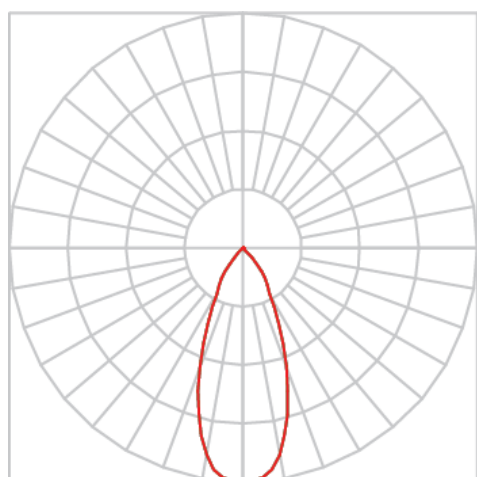

REF.: VENUS-RT-EM-GE-OR240-2X20-COBCOMFY-30-95-M-(OPÇÕESPBE)

**A = 98mm | B = 152mm | C = 288mm**

**IMPORTANTE: ENSAIOS REALIZADOS A 25°C**

Luminária retangular de embutir em forro de gesso, 2X20W 3000K IRC>95. Corpo em alumínio. Acabamento Branca, Preta ou Especial. Controle óptico principal através de refletor facho 40°. Luminária grau de proteção IP-20. Driver corrente constante Liga/Desliga, Triac, 1-10V ou Dali (consultar condições). Tensão de trabalho 220V ou Bivolt.

Aplicação	Ambiente interno
Instalação	Embutir Gesso
Altura	98
Largura	152
Comprimento	288
IP	20
Corpo	Alumínio
Cor	Branca, Preta ou Especial
Ótica principal	Refletor
Potência	2X20W
Fluxo Luminária	3121lm
Intensidade	2339cd
Eficácia	78lm/W
Facho	40°
CCT	3000K
IRC	>95
Tensão	220V ou Bivolt
Dimerização	Liga/Desliga, Dali, 0-10 ou Triac
Garantia	5 anos
UGR	Espaçamento 1m (4H/8H) - <10/<10
Tipo de LED	COBcomfy
Eficácia do LED	-
Fluxo Luminoso do LED	-
Potência do LED	-