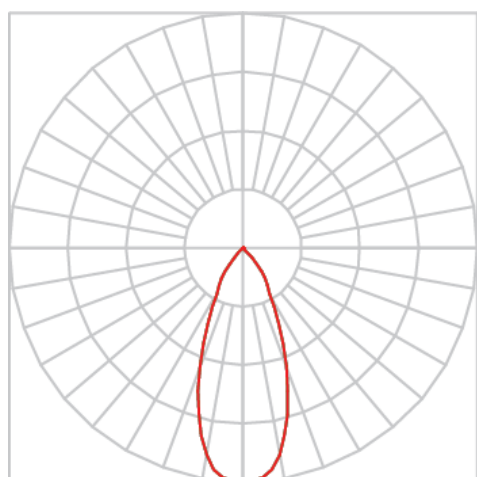

VENUS RETANGULAR EMBUTIR M GESSO FACHO DIRECIONAVEL 40° 2X20W COBMAX 2700K IRC90 (OPÇÕESPBE)

datasheet gerado em
06-05-26

REF.: VENUS-RT-EM-GE-OR240-2X20-COBMAX-27-90-M-(OPÇÕESPBE)

A = 98mm | B = 152mm | C = 288mm

IMPORTANTE: ENSAIOS REALIZADOS A 25°C

Luminária retangular de embutir em forro de gesso, 2X20W 2700K IRC>90. Corpo em alumínio. Acabamento Branca, Preta ou Especial. Controle óptico principal através de refletor facho 40°. Luminária grau de proteção IP-20. Driver corrente constante Liga/Desliga, Triac, 1-10V ou Dali (consultar condições). Tensão de trabalho 220V ou Bivolt.

Aplicação	Ambiente interno
Instalação	Embutir Gesso
Altura	98
Largura	152
Comprimento	288
IP	20
Corpo	Alumínio
Cor	Branca, Preta ou Especial
Ótica principal	Refletor
Potência	2X20W
Fluxo Luminária	3722lm
Intensidade	2789cd
Eficácia	93lm/W
Facho	40°
CCT	2700K
IRC	>90
Tensão	220V ou Bivolt
Dimerização	Liga/Desliga, Dali, 0-10 ou Triac
Garantia	5 anos
UGR	Espaçamento 1m (4H/8H) - <11/<11
Tipo de LED	COBmax
Eficácia do LED	-
Fluxo Luminoso do LED	-
Potência do LED	-