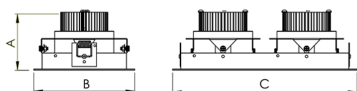

VENUS RETANGULAR EMBUTIR M GESSO FACHO DIRECIONAVEL 40° 2X20W COBMAX 3000K IRC90 (OPÇÕESPBE)

datasheet gerado em
06-05-26

REF.: VENUS-RT-EM-GE-OR240-2X20-COBMAX-30-90-M-(OPÇÕESPBE)

A = 98mm | B = 152mm | C = 288mm

IMPORTANTE: ENSAIOS REALIZADOS A 25°C

Luminária retangular de embutir em forro de gesso, 2X20W 3000K IRC>90. Corpo em alumínio. Acabamento Branca, Preta ou Especial. Controle óptico principal através de refletor facho 40°. Luminária grau de proteção IP-20. Driver corrente constante Liga/Desliga, Triac, 1-10V ou Dali (consultar condições). Tensão de trabalho 220V ou Bivolt.

Aplicação	Ambiente interno
Instalação	Embutir Gesso
Altura	98
Largura	152
Comprimento	288
IP	20
Corpo	Alumínio
Cor	Branca, Preta ou Especial
Ótica principal	Refletor
Potência	2X20W
Fluxo Luminária	3832lm
Intensidade	2871cd
Eficácia	96lm/W
Facho	40°
CCT	3000K
IRC	>90
Tensão	220V ou Bivolt
Dimerização	Liga/Desliga, Dali, 0-10 ou Triac
Garantia	5 anos
UGR	Espaçamento 1m (4H/8H) - <11/<11
Tipo de LED	COBmax
Eficácia do LED	-
Fluxo Luminoso do LED	-
Potência do LED	-