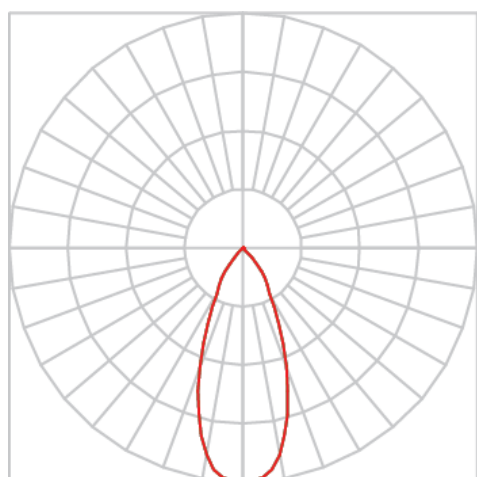

VENUS RETANGULAR EMBUTIR M GESSO FACHO DIRECIONAVEL 40° 2X20W COBMAX 3000K IRC90 (OPÇÕESPBE)

datasheet gerado em
06-05-26

REF.: VENUS-RT-EM-GE-OR240-2X20-COBMAX-30-90-M-(OPÇÕESPBE)

A = 98mm | B = 152mm | C = 288mm

IMPORTANTE: ENSAIOS REALIZADOS A 25°C

Luminária retangular de embutir em forro de gesso, 2X20W 3000K IRC>90. Corpo em alumínio. Acabamento Branca, Preta ou Especial. Controle óptico principal através de refletor facho 40°. Luminária grau de proteção IP-20. Driver corrente constante Liga/Desliga, Triac, 1-10V ou Dali (consultar condições). Tensão de trabalho 220V ou Bivolt.

Aplicação	Ambiente interno
Instalação	Embutir Gesso
Altura	98
Largura	152
Comprimento	288
IP	20
Corpo	Alumínio
Cor	Branca, Preta ou Especial
Ótica principal	Refletor
Potência	2X20W
Fluxo Luminária	3832lm
Intensidade	2871cd
Eficácia	96lm/W
Facho	40°
CCT	3000K
IRC	>90
Tensão	220V ou Bivolt
Dimerização	Liga/Desliga, Dali, 0-10 ou Triac
Garantia	5 anos
UGR	Espaçamento 1m (4H/8H) - <11/<11
Tipo de LED	COBmax
Eficácia do LED	-
Fluxo Luminoso do LED	-
Potência do LED	-