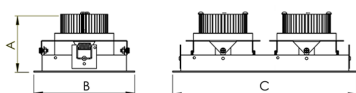

REF.: VENUS-RT-EM-GE-OR240-2X28-COBCOMFY-25-95-M-(OPÇÕESPBE)

A = 98mm | B = 152mm | C = 288mm

Luminária retangular de embutir em forro de gesso, 2X28W 2500K IRC>95. Corpo em alumínio. Acabamento Branca, Preta ou Especial. Controle óptico principal através de refletor facho 40°. Luminária grau de proteção IP-20. Driver corrente constante Liga/Desliga, Triac, 1-10V ou Dali (consultar condições). Tensão de trabalho 220V ou Bivolt.

Aplicação	Ambiente interno
Instalação	Embutir Gesso
Altura	98
Largura	152
Comprimento	288
IP	20
Corpo	Alumínio
Cor	Branca, Preta ou Especial
Ótica principal	Refletor
Potência	2X28W
Fluxo Luminária	4062lm
Intensidade	2879cd
Eficácia	73lm/W
Facho	40°
CCT	2500K
IRC	>95
Tensão	220V ou Bivolt
Dimerização	Liga/Desliga, Dali, 0-10 ou Triac
Garantia	5 anos
UGR	Espaçamento 1m (4H/8H) - <5/<5
Tipo de LED	COBcomfy
Eficácia do LED	-
Fluxo Luminoso do LED	-
Potência do LED	-