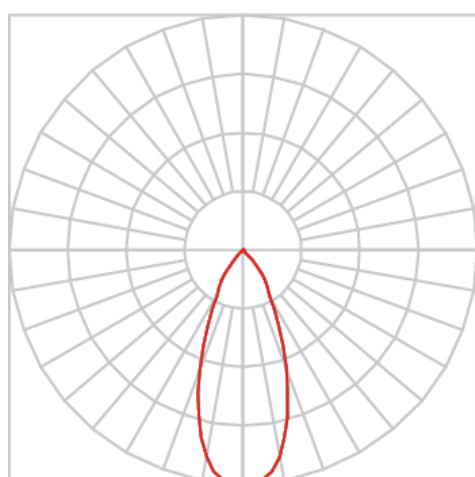

REF.: VENUS-RT-EM-GE-OR240-2X28-COBCOMFY-25-95-M-(OPÇÕESPBE)

A = 98mm | B = 152mm | C = 288mm

Luminária retangular de embutir em forro de gesso, 2X28W 2500K IRC>95. Corpo em alumínio. Acabamento Branca, Preta ou Especial. Controle óptico principal através de refletor facho 40°. Luminária grau de proteção IP-20. Driver corrente constante Liga/Desliga, Triac, 1-10V ou Dali (consultar condições). Tensão de trabalho 220V ou Bivolt.

Aplicação	Ambiente interno
Instalação	Embutir Gesso
Altura	98
Largura	152
Comprimento	288
IP	20
Corpo	Alumínio
Cor	Branca, Preta ou Especial
Ótica principal	Refletor
Potência	2X28W
Fluxo Luminária	4062lm
Intensidade	2879cd
Eficácia	73lm/W
Facho	40°
CCT	2500K
IRC	>95
Tensão	220V ou Bivolt
Dimerização	Liga/Desliga, Dali, 0-10 ou Triac
Garantia	5 anos
UGR	Espaçamento 1m (4H/8H) - <5/<5
Tipo de LED	COBcomfy
Eficácia do LED	-
Fluxo Luminoso do LED	-
Potência do LED	-