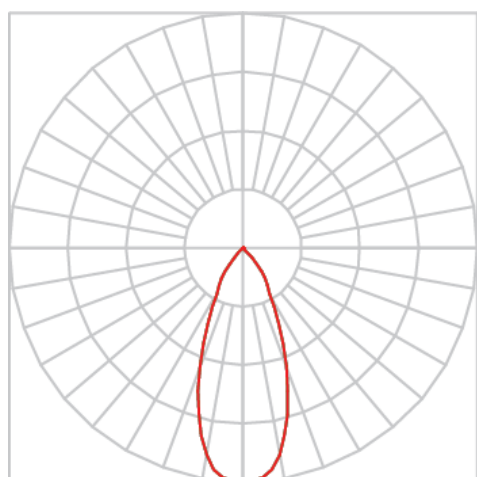

REF.: VENUS-RT-EM-GE-OR240-2X28-COBCOMFY-30-95-M-(OPÇÕESPBE)

A = 98mm | B = 152mm | C = 288mm

IMPORTANTE: ENSAIOS REALIZADOS A 25°C

Luminária retangular de embutir em forro de gesso, 2X28W 3000K IRC>95. Corpo em alumínio. Acabamento Branca, Preta ou Especial. Controle óptico principal através de refletor facho 40°. Luminária grau de proteção IP-20. Driver corrente constante Liga/Desliga, Triac, 1-10V ou Dali (consultar condições). Tensão de trabalho 220V ou Bivolt.

Aplicação	Ambiente interno
Instalação	Embutir Gesso
Altura	98
Largura	152
Comprimento	288
IP	20
Corpo	Alumínio
Cor	Branca, Preta ou Especial
Ótica principal	Refletor
Potência	2X28W
Fluxo Luminária	4234lm
Intensidade	3001cd
Eficácia	76lm/W
Facho	40°
CCT	3000K
IRC	>95
Tensão	220V ou Bivolt
Dimerização	Liga/Desliga, Dali, 0-10 ou Triac
Garantia	5 anos
UGR	Espaçamento 1m (4H/8H) - <5/<5
Tipo de LED	COBcomfy
Eficácia do LED	-
Fluxo Luminoso do LED	-
Potência do LED	-