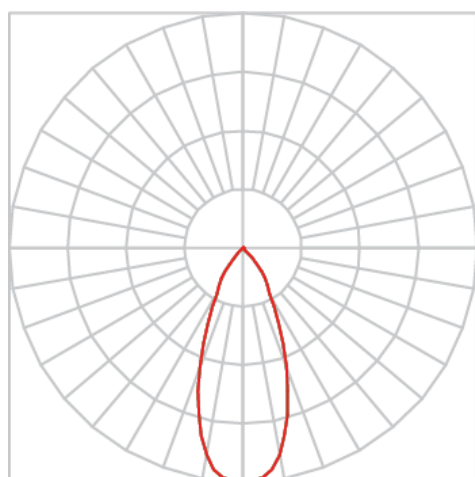

REF.: VENUS-RT-EM-GE-OR240-2X28-COBMAX-27-90-M-(OPÇÕESPBE)

A = 98mm | B = 152mm | C = 288mm

IMPORTANTE: ENSAIOS REALIZADOS A 25°C

Luminária retangular de embutir em forro de gesso, 2X28W 2700K IRC>90. Corpo em alumínio. Acabamento Branca, Preta ou Especial. Controle óptico principal através de refletor fecho 40°. Luminária grau de proteção IP-20. Driver corrente constante Liga/Desliga, Triac, 1-10V ou Dali (consultar condições). Tensão de trabalho 220V ou Bivolt.

Aplicação	Ambiente interno
Instalação	Embutir Gesso
Altura	98
Largura	152
Comprimento	288
IP	20
Corpo	Alumínio
Cor	Branca, Preta ou Especial
Ótica principal	Refletor
Potência	2X28W
Fluxo Luminária	5049lm
Intensidade	3579cd
Eficácia	90lm/W
Facho	40°
CCT	2700K
IRC	>90
Tensão	220V ou Bivolt
Dimerização	Liga/Desliga, Dali, 0-10 ou Triac
Garantia	5 anos
UGR	Espaçamento 1m (4H/8H) - <6/<6
Tipo de LED	COBmax
Eficácia do LED	-
Fluxo Luminoso do LED	-
Potência do LED	-